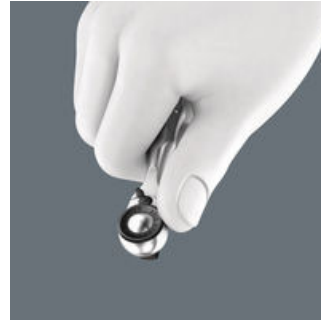

- Mini-skralde egnet til direkte påsætning af 1/4" toppe
- Sænksmedet udførelse helt i stål til momenter på over 65 Nm
- Finfortandet skraldemekanik og lille returvinkel på 6°
- Enkel venstre/højreomskiftning
- Ideel til snævre skrueforhold

Wera Zyklop Mini 3 skralden til 1/4"-toppe. Let betjening også med blot én hånd under snævre arbejdsforhold. Sænksmedet udførelse helt i stål. Fintandsmekanik med 60 tænder muliggør en lille returvinkel på 6° til præcist arbejde. Det riflede hjul muliggør hurtig skruring under snævre forhold, hvor der ikke er plads til skralden. Let venstre-/højreomskiftning. Ergonomisk udformet skraldehoved og -arm.

Zyklop Mini 3

Zyklop Mini 3 skralde

Zyklop Mini 3 skralden er det ideelle værktøj til skruring under snævre arbejdsforhold. Finfortandingen (60 tænder) muliggør en meget lille returvinkel på kun 6°; det riflede hjul giver mulighed for hurtig skruring, selv når der ikke er plads til svingbevægelsen.

Zyklop Mini 3-skralde

Zyklop Mini 3 holder til mindst 65 Nm, det er meget mere, end man normalt kan overføre af kraft på så lille et stykke værktøj.

Hurtig skruring

Riflet hjul til hurtig skruring.

Omskiftelig