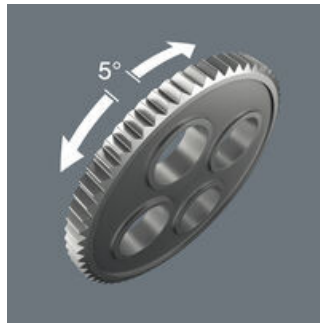

Frit drejeligt

Skraldehovedet er frit drejeligt og kan låses i enhver position via skydeknapperne på begge sider. Problemfrit arbejde med god plads til hånden er mulig i selv meget snævre eller svært tilgængelige montagesituationer. Den definerede fiksering ved 0°, 15° og 90° til venstre og højre garanterer sikkert arbejde, uden at skraldehovedet flytter sig.

Hurtigdrejere

Zyklop Speed-skralderne er virkelige hurtigdrejere: Svingmassekonstruktionen sørger for, at skrueprocessen går hurtigere. Den rotationssymmetriske opbygning af Kraftform-grebet og drejebøsningen støtter den lynhurtige snurren. Især når skralden ikke tager fat i et let gående gevind.

Zyklop Speed-skralde, 1/4"

Omskiftelig

Alle Zyklop Speed-skralde kan via tandhjulet hurtigt og let i enhver stilling omskiftes fra/til højre-/venstretræk. Ingen omstændelig håndtering, ingen tidsspilde!

Lille returvinkel

De med 72 tænder fintandede omskiftningskralde har en lille returvinkel på kun 5°. Den lille bevægelse muliggør hurtigt og præcist arbejde i alle stillinger.

Take it easy værktøjsfinder