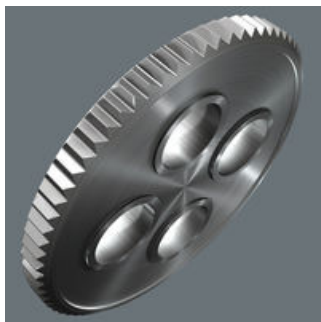

Lille returvinkel

Finfortanding med 72 tænder giver en returvinkel på kun 5°