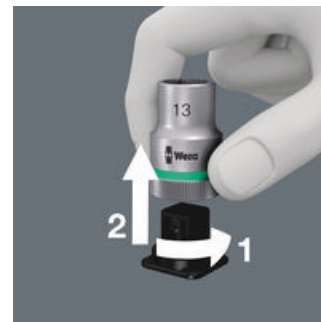

Sikkert hold og let udtagning

Den ny letgående drejemekanisme garanterer både sikker og klapprefri opbevaring og enkel udtagning af værktøjet.

Web link

<https://products.wera.de/dk/ratchets_and_accessories_the_zyklop_ratchets_the_zyklop_ratchets_1_4_the_zyklop_metal_ratchet_switch_1_4_8100_sa_8.html>

Wera - 8100 SA 8
05004018001 - 4013288173836

Wera Werkzeuge GmbH
Korzter Straße 21-25
D-42349 Wuppertal
Tel: +49 (0)2 02 / 40 45-0
E-Mail: info@wera.de