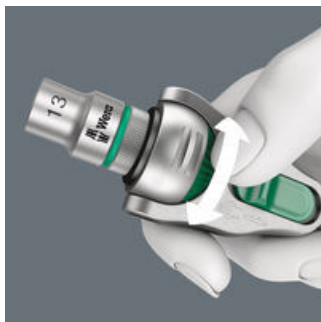

Hurtigdrejere

Zyklop Speed-skralderne er virkelige hurtigdrejere: Svingmassekonstruktionen sørger for, at skrueprocessen går hurtigere. Den rotationssymmetriske opbygning af Kraftform-grebet og drejebøsningen støtter den lynhurtige snurren. Især når skralden ikke tager fat i et let gående gevind.

Zyklop Speed-skralde, 3/8"

Omskiftelig

Alle Zyklop Speed-skralde kan via tandhjulet hurtigt og let i enhver stilling omskiftes fra/til højre-/venstretræk. Ingen omstændelig håndtering, ingen tidsspilde!