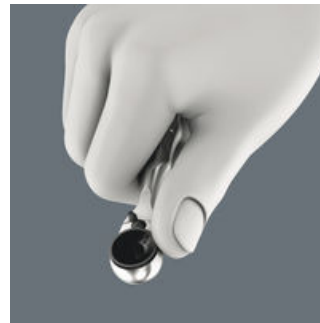

### Bicycle Set 3

Bicycle Set 3

Bicycle Set 3 er det praktiske sortiment til selv at klare monteringsarbejde og reparationer på gadebicykler, mountainbikes og e-bikes. Særligt hensigtsmæssigt: En ligeledes medleveret tom Bit-Check, der kan fyldes individuelt med værktøj. Det betyder mindre vægt på cykelturen.

### Hurtig skruning

Med Zyklop Mini 1 kan der opnås høje arbejds-hastigheder. Tandhjulet bidrager til, at forskrningen kan fremskyndes betydeligt, da Bit-skralden først skal betjenes via grebet ved den afsluttende spænding af skruen.