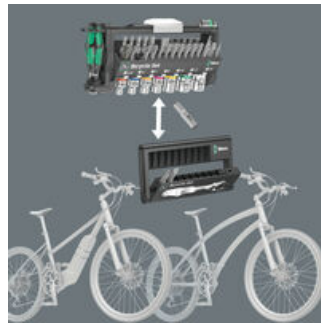

Bicycle Set 3 er det praktiske sortiment til selv at klare monteringsarbejde og reparationer på gadebicykler, mountainbikes og e-bikes. Særligt hensigtsmæssigt: En ligeledes medleveret tom Bit-Check, der kan fyldes individuelt med værktøj. Det betyder mindre vægt på cykelturen.