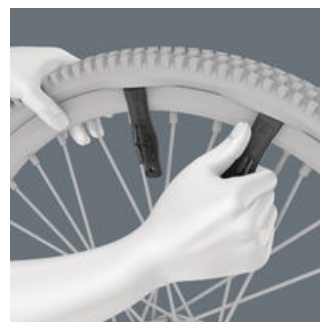

### Hurtig skruning

Med Zyklop Mini 1 kan der opnås høje arbejds-hastigheder. Tandhjulet bidrager til, at forskrningen kan fremskyndes betydeligt, da Bit-skralden først skal betjenes via grebet ved den afsluttende spænding af skruen.

### TZ-bits

TZ-bits er hård og slidstærk med torsionszone. Torsion-bits sørger for affjedringen af topmomenter i torsionszonen. Derved undgås for tidlig slitage, bittens levetid forlænges.

### Zyklop-toppene

Zyklop toppene er egnet til manuelt og maskinbrug (non impact). De er forsynet med kuglelås-rille og ru kant på bageste ende for at give bedre greb ved manuelt brug. De er fremstillet af chrom-vanadium, matforkromet. Take it easy værktøjsfinder: Med farvemærkning efter størrelse samt påstemplet størrelse - der gør det lettere og hurtigere at finde den rigtige bit.

### Løft sikkert dæk af fælgen

Med de glasfiberforstærkede dækjern af plastik kan man sikkert vride dækkene af fælgen, uden at beskadige fælgen. Med det ene dækjern løfte fra fælgen, klem den ind i en eger og trække dækket af med det andet dækjern. De to dækjern kan klikkes ind i hinanden og går så ikke tabt enkeltvis.