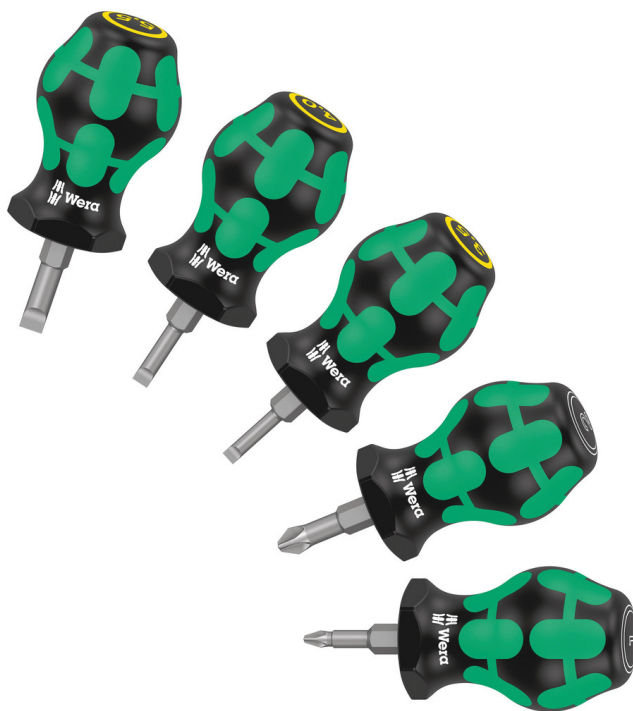

Stubby Set 2 Skruetrækkersæt, 5 dele

Kraftform Plus – Serie 300

EAN:	4013288212344	Størrelse:	115x114x39 mm
Code nr.:	05008871001	Vægt:	227 g
Artikel nr.:	Stubby Set 2	Oprindelsesland:	CZ
		Told tarif nr.:	82054000

- Kort kompakt form til arbejde under snævre forhold
- Ergonomisk 2-komponent Kraftform greb til præcist arbejde
- Klinger med Wera bit-teknologien fordele
- Med sekskant rullerikring mod at rulle væk
- Med værktøjsfinderens Take it easy: Farvemærkning efter profiler og størrelsesmærkning

Særligt små skruetrækkere med kort klinge til vanskeligt tilgængelige områder. 2-komponent Kraftform grebet med sin praktiske kombination af hårde og bløde zoner muliggør et fast greb og præcist arbejde. Klingerne har alle Wera bit-teknologiens fordele. Særlig overfladeforædling af klingerne med henblik på høj grad af korrosionsbeskyttelse og optimal præcision i skruen. Den sekskantede rullerikring forhindrer værktøjet i på irriterende vis at rulle væk på arbejdsstedet.

Kompakt form

Via den kompakte grebsform og den korte klinge er Kraftform Stubbies særligt egnet til arbejde i trange skruesituationer.

Håndgribelig ergonomi

2-komponent Kraftform grebet giver mulighed for stor kraftoverførelse via de skridsikre bløde områder af grebet og høj arbejdshastighed via de hårde områder af grebet, der muliggør hurtigt at tage fat på ny.