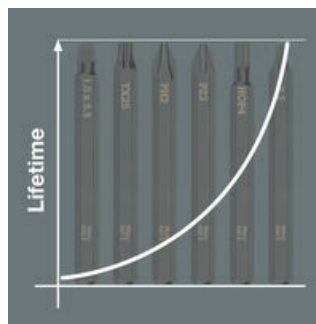

Kraftform Kompakt 900 slagskruetrækker

Til brug med slagskruetrækker 921

Lang levetid

Slagskruetrækkeren 921 kombinerer fordelene ved manuelle slagsskruetrækkere, kompaktværktøj og skruetrækkere med gennemgående klinge.

Wera slagskruetrækker-bits er særligt egnet til brug med Wera slagskruetrækker 921.

De ekstra hårde og slidstærke bits er kendetegnet ved en særlig lang levetid. Utidigt brud forhindres.

Further versions in this product family:

	 mm	 mm	 mm	 inch
05018140001	0,8	4,0	70	2 3/4
05018141001	1,0	5,5	70	2 3/4
05018142001	1,2	6,5	70	2 3/4

Web link

<https://products.wera.de/dk/kraftform_kompakt_kraftform_kompakt_900_impact_screwdriver_800_s.html>

Wera - 800 S

05018140001 - 4013288222398

Wera Werkzeuge GmbH

Korzelter Straße 21-25

D-42349 Wuppertal

Tel: +49 (0)2 02 / 40 45-0

E-Mail: info@wera.de