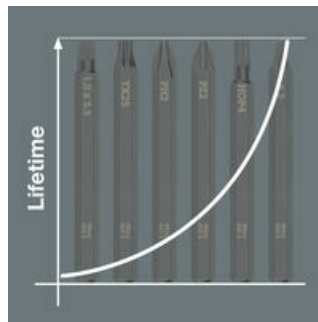

Kraftform Kompakt 900 slagskruetrækker

Til brug med slagskruetrækker 921

Lang levetid

Slagskruetrækkeren 921 kombinerer fordelene ved manuelle slagsskruetrækkere, kompaktværktøj og skruetrækkere med gennemgående klinge.

Wera slagskruetrækker-bits er særligt egnet til brug med Wera slagskruetrækker 921.

De ekstra hårde og slidstærke bits er kendetegnet ved en særlig lang levetid. Utidigt brud forhindres.

Further versions in this product family:

	 mm	 mm	 mm	 inch
05018140001	0,8	4,0	70	2 3/4
05018141001	1,0	5,5	70	2 3/4
05018142001	1,2	6,5	70	2 3/4

Web link

<https://products.wera.de/dk/kraftform_kompakt_kraftform_kompakt_900_impact_screwdriver_800_s.html>

Wera - 800 S

05018141001 - 4013288222404

Wera Werkzeuge GmbH

Korzerter Straße 21-25

D-42349 Wuppertal

Tel: +49 (0)2 02 / 40 45-0

E-Mail: info@wera.de