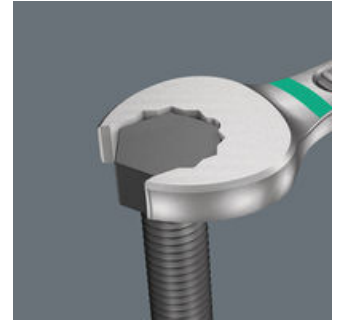

Dobbelt sekskant geometri

Dobbeltsekskantsgeometrien på gaffel- og ringsiden sikrer den formtilpassede forbindelse med skruehovedet eller møtrikken og forringer faren for at rutsje af.