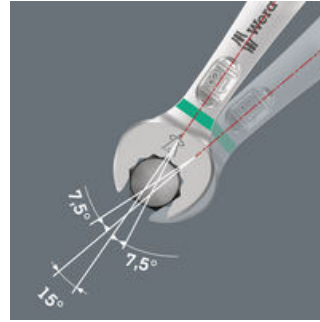

Joker 6003: Til mindre end 30° returvinkel

Via den 7,5° vinklede gaffelside, dobbeltsekskantsgeometrien og en tilpasset anvendelsesmåde (ansatz - skruring - drejning - påny ansatz - skruring - drejning osv.) kan man også løse skruesituationer, der tillader mindre end 30° returvinkel.