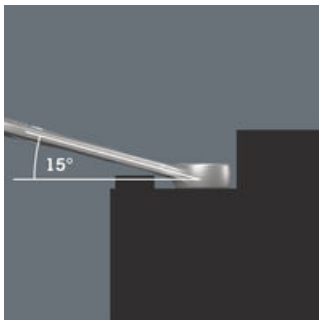

- Særligt egnet til snævre forhold
- Den særlige gaffelgeometri forøger værktøjets ansatmuligheder
- Den lille returvinkel i gafflen "får fat i" skruen for hver 15°
- Slank, 15° vinklet ringside
- Egnet til påsætning i Wera 2go systemet

Ringgaffelnøglen Joker 6003 med dens særlige gaffelgeometri - en 7,5° vinklet gaffelside og dobbeltsekskantsgeometri - fordobler ansatzmulighederne ved gentagen 180°-drejning af nøglen omkring længdeaksen. Møtrikker hhv. skruehoveder kan man "få fat på" hver 15°. Det pågældende ansatzpunkt finder Joker 6003 så at sige selv efter hver vending.

Joker 6003: Til mindre end 30° returvinkel

Via den 7,5° vinklede gaffelside, dobbeltsekskantsgeometrien og en tilpasset anvendelsesmåde (ansatz - skruring - drejning - påny ansatz - skruring - drejning osv.) kan man også løse skruesituationer, der tillader mindre end 30° returvinkel.

Dobbelt sekskant geometri

Dobbeltsekskantsgeometrien på gaffel- og ringsiden sikrer den formtilpassede forbindelse med skruehovedet eller møtrikken og forringer faren for at rutsje af.

Joker 6003: Vinklet ringside