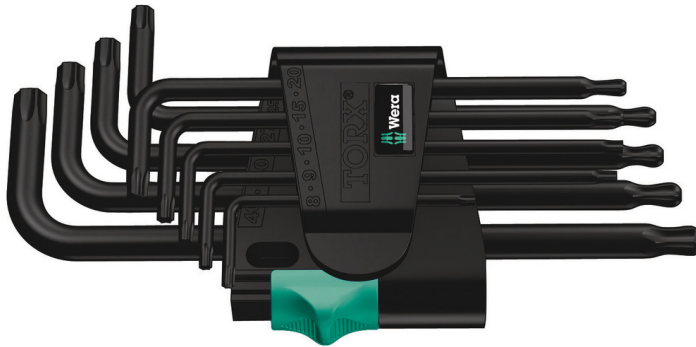

Vinkelnøgler til TORX® skruer

EAN:	4013288104946	Størrelse:	139x72x25 mm
Code nr.:	05024242001	Vægt:	190 g
Artikel nr.:	967/9 TX 1	Oprindelsesland:	CZ
		Told tarif nr.:	82041100

- Vinkelnøgler til indvendige TORX® skruer
- BlackLaser til høj korrosionbeskyttelse og lang levetid
- Vinkelnøglerne er via deres størrelsesmærkning hurtigt ved hånden
- Slitagefrit clip-materiale garanterer vinkelnøglerne sikkert hold og let udtagning
- Med TORX® kuglehoved på den lange arm

Kvalitets vinkelnøglesæt til indvendige TORX® skruer. Delvis med kuglehoved: Kuglen på den lange arm tillader også sikkert arbejde i vanskelige montagesituationer. BlackLaser-overfladebehandlingen sørger for fremragende overfladebeskyttelse, også mod korrosion, og giver lang levetid. Laserpåført og slitageresistent størrelsesmærkning på vinkelnøglerne, som man hurtigt har den rigtige. I praktisk clip af slitagefrit materiale, der varigt giver vinkelnøglerne sikkert hold samtidig med let udtagning.

Kuglehoved TORX®

Via de kugleformede spidsprofiler er det muligt at svinge værktøjsaksen i forhold til skrueaksen, sådan at man dermed så at sige kan skrue "om hjørner".

Størrelsesmærkning

Alle vinkelnøgler finder man hurtigt via deres størrelsesmærkning; Take it easy-vinkelnøglerne har desuden en farvekodning.