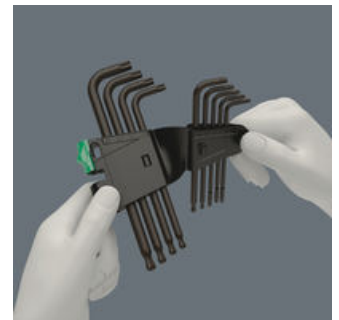

Kvalitets vinkelnøglesæt til indvendige TORX® skruer. Delvis med kuglehoved: Kuglen på den lange arm tillader også sikkert arbejde i vanskelige montagesituationer. BlackLaser-overfladebehandlingen sørger for fremragende overfladebeskyttelse, også mod korrosion, og giver lang levetid. Laserpåført og slitageresistent størrelsesmærkning på vinkelnøglerne, som man hurtigt har den rigtige. I praktisk clip af slitagefrit materiale, der varigt giver vinkelnøglerne sikkert hold samtidig med let udtagning.

Kuglehoved TORX®

Via de kugleformede spidsprofiler er det muligt at svinge værktøjsaksen i forhold til skrueaksen, sådan at man dermed så at sige kan skrue "om hjørner".

Størrelsesmærkning

Alle vinkelnøgler finder man hurtigt via deres størrelsesmærkning; Take it easy-vinkelnøglerne har desuden en farvekodning.

Til fremragende overfladebeskyttelse

Vinkelnøgler med BlackLaser-overfladebehandling til fremragende overfladebeskyttelse og lang levetid.

Sikkert hold og let udtagning

Slitagefrit clip-materiale garanterer vinkelnøglerne sikkert hold og let udtagning