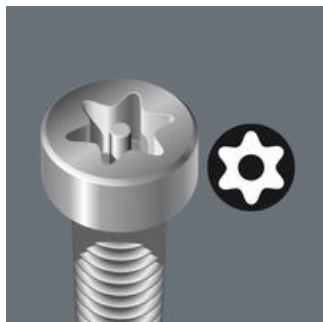

Kvalitets bits til indvendige TORX® skruer. Via boring i bit og tap i TORX® B0 skruen forhindres ikke tilladt løsningen af skruen. Sikkerhedsskrueforbindelse. Hårde og slidstærke, til universelt brug. 1/4"-sekskant, passende til holder ifølge DIN ISO 1173-D 6,3.

Web link

https://products.wera.de/dk/bits_holders_adaptors_and_sets_the_range_of_bits_bits_for_tamper-proof_torx_bo_screws_with_safety_pin_867_1_z_torx_bo.html

Wera - 867/1 Z TORX® B0
05066515001 - 4013288015884

Wera Werkzeuge GmbH
Korzter Straße 21-25
D-42349 Wuppertal
Tel: +49 (0)2 02 / 40 45-0
E-Mail: info@wera.de

Bits til TORX® B0 skruer

TORX® med boring

Konstrueret for at forhindre uautoriseret løsning af såkaldte sikkerhedsforbindelser. For ikke at tillade brugen af "normalt" TORX® værktøj, har skrueene en udstående tap i kærven. Denne går ind i boringen på TORX® B0 værktøjet og sikkerhedsforbindelsen kan løsnes.

Hårde og slidstærke bits

Hårde og slidstærke Wera bits forhindrer spidsens utidlige brud. Z bits er i reglen bittene til universelle opgaver.

Further versions in this product family:

			
		mm	inch
05066497001	TX 7	25	1"
05066498001	TX 8	25	1"
05066499001	TX 9	25	1"
05066500001	TX 10	25	1"
05066505001	TX 15	25	1"
05066510001	TX 20	25	1"
05066515001	TX 25	25	1"
05066520001	TX 27	25	1"
05066525001	TX 30	25	1"
05066530001	TX 40	25	1"