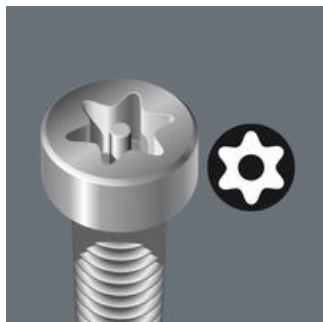

Kvalitets bits til indvendige TORX® skruer. Via boring i bit og tap i TORX® B0 skruen forhindres ikke tilladt løsningen af skruen. Sikkerhedsskrueforbindelse. Hårde og slidstærke, til universelt brug. 1/4"-sekskant, passende til holder ifølge DIN ISO 1173-D 6,3.

Web link

https://products.wera.de/dk/bits_holders_adaptors_and_sets_the_range_of_bits_bits_for_tamper-proof_torx_bo_screws_with_safety_pin_867_1_z_torx_bo.html

Wera - 867/1 Z TORX® B0
05066525001 - 4013288015907

Wera Werkzeuge GmbH
Korzter Straße 21-25
D-42349 Wuppertal
Tel: +49 (0)2 02 / 40 45-0
E-Mail: info@wera.de

Bits til TORX® B0 skruer

TORX® med boring

Konstrueret for at forhindre uautoriseret løsning af såkaldte sikkerhedsforbindelser. For ikke at tillade brugen af "normalt" TORX® værktøj, har skrueene en udstående tap i kærven. Denne går ind i boringen på TORX® B0 værktøjet og sikkerhedsforbindelsen kan løsnes.

Hårde og slidstærke bits

Hårde og slidstærke Wera bits forhindrer spidsens utidlige brud. Z bits er i reglen bittene til universelle opgaver.

Further versions in this product family:

			
		mm	inch
05066497001	TX 7	25	1"
05066498001	TX 8	25	1"
05066499001	TX 9	25	1"
05066500001	TX 10	25	1"
05066505001	TX 15	25	1"
05066510001	TX 20	25	1"
05066515001	TX 25	25	1"
05066520001	TX 27	25	1"
05066525001	TX 30	25	1"
05066530001	TX 40	25	1"