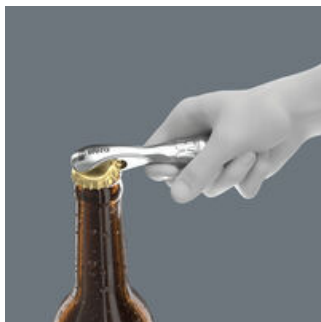

Zyklop Mini oplukker

Oplukkeren i kompakt Zyklop Mini format afrunder pausen og er dertil en eftertragtet Wera souvenir, som kun fås i denne julekalender.