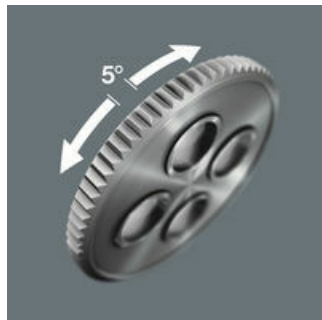

2-farvet skumgummiindsats

Efter udtagelse af værktøjet ser man det lysegrå andet lag skumgummi. Herved ses manglende stykker værktøj hurtigt.

Hurtigdrejere

Zyklop Speed-skralderne er virkelige hurtigdrejere: Svingmassekonstruktionen sørger for, at skrueprocessen går hurtigere. Den rotationssymmetriske opbygning af Kraftform-grebet og drejebøsningen støtter den lynhurtige snurren. Især når skralden ikke tager fat i et let gående gevind.

Frit drejeligt

Skraldehovedet er frit drejeligt og kan låses i enhver position via skydeknapperne på begge sider. Problemfrit arbejde med god plads til hånden er mulig i selv meget snævre eller svært tilgængelige montagesituationer. Den definerede fiksering ved 0°, 15° og 90° til venstre og højre garanterer sikkert arbejde, uden at skraldehovedet flytter sig.

Omskiftelig

Alle Zyklop Speed-skralder kan via tandhjulet hurtigt og let i enhver stilling omskiftes fra/til højre-/venstretræk. Ingen omstændelig håndtering, ingen tidsspilde!

Lille returvinkel

De med 72 tænder fintandede omskiftningsskralder har en lille returvinkel på kun 5°. Den lille bevægelse muliggør hurtigt og præcist arbejde i alle stillinger.