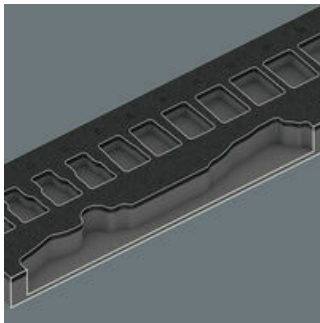

Skumgummiindsatser til værktøjsvogn

Sikker opbevaring og hurtigt overblik

Værktøjet sidder sikkert i skumgummiet via præcise konturdskæringer, og alligevel er det let at tage ud. Den gennemtænkte anordning af værktøjet sørger for pladsbesparende opbevaring og hurtig adgang til værktøjet.