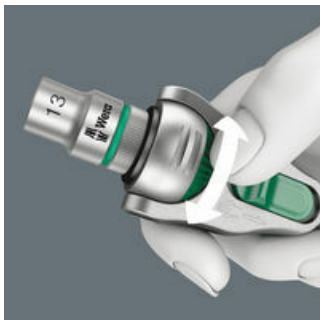

Omskiftelig

Alle Zyklop Speed-skralder kan via tandhjulet hurtigt og let i enhver stilling omskiftes fra/til højre-/venstretræk. Ingen omstændelig håndtering, ingen tidsspilde!