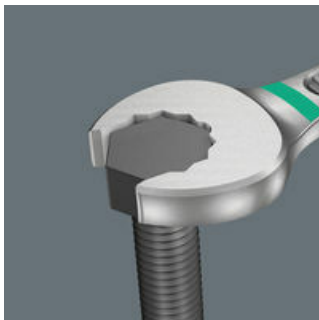

<b>EAN:</b>	4013288225115	<b>Størrelse:</b>	405x360x60 mm
<b>Code nr.:</b>	05150121001	<b>Vægt:</b>	3156 g
<b>Artikel nr.:</b>	9731	<b>Oprindelsesland:</b>	CZ
		<b>Told tarif nr.:</b>	82041100

- Skumgummiindsats med lang levetid, hvert stykke værktøj har sin faste plads; 2-farvet, så manglende dele hurtigt ses
- Kvalitets skumgummiindsats med lang levetid uden kemiske dampe
- Optimal pasform til bedst mulig udtagning af værktøjet fra skumgummiindsatsen
- Vand- og olieafvisende, let af pleje og rengøre
- Beskyttelse af værktøjet mod snavs og stød
- Ringgaffelnøgle, også meget velegnet til trange montageforhold
- Den særlige gaffelgeometri forøger værktøjets ansatmuligheder
- Den lille returvinkel i gafflen "får fat i" skruen for hver 15°

## Til særligt snævre forhold

Ringgaffelnøglen Joker 6003 med dens særlige gaffelgeometri - en 7,5° drejet gaffelside og dobbeltsekskantsgeometri - fordobler ansatmulighederne ved gentagen 180°-drejning af nøglen omkring længdeaksen. Møtrikker hhv. skruehoveder kan man "få fat på" hver 15°. Det pågældende ansatspunkt finder Joker 6003 så at sige selv efter hver vending.

## Joker 6003: Til mindre end 30° returvinkel

Via den 7,5° drejede gaffelside, dobbeltsekskantsgeometrien og en tilpasset anvendelsesmåde (ansats - skruring - drejning - påny ansats - skruring - drejning osv.) kan man også løse skruesituationer, der tillader mindre end 30° returvinkel.

## Dobbelt sekskant geometri

Dobbeltsekskantsgeometrien på gaffel- og ringsiden sikrer den formtilpassede forbindelse med skruehovedet eller møtrikken og forringer faren for at rutsje af.