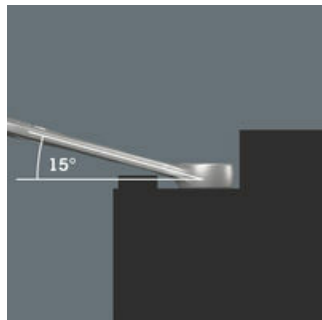

## Til særligt snævre forhold

Ringgaffelnøglen Joker 6003 med dens særlige gaffelgeometri - en 7,5° drejet gaffelside og dobbeltsekskantsgeometri - fordobler ansatmulighederne ved gentagen 180°-drejning af nøglen omkring længdeaksen. Møtrikker hhv. skruehoveder kan man "få fat på" hver 15°. Det pågældende ansatspunkt finder Joker 6003 så at sige selv efter hver vending.

## Joker 6003: Til mindre end 30° returvinkel

Via den 7,5° drejede gaffelside, dobbeltsekskantsgeometrien og en tilpasset anvendelsesmåde (ansats - skruring - drejning - påny ansats - skruring - drejning osv.) kan man også løse skruesituationer, der tillader mindre end 30° returvinkel.

## Dobbelt sekskant geometri

Dobbeltsekskantsgeometrien på gaffel- og ringsiden sikrer den formtilpassede forbindelse med skruehovedet eller møtrikken og forringer faren for at rutsje af.

## Joker 6003: Vinklet ringside

Ringsiden er vinklet 15° i forhold til værktøjsaksen for at forebygge kvæstelser.