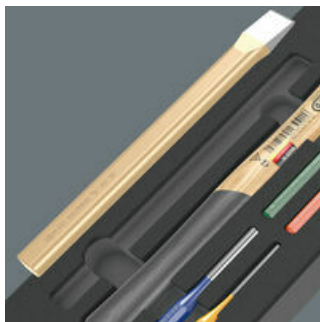

## Skumgummiindsatser til værktøjsvogn

Sikker opbevaring og hurtigt overblik

Værktøjet sidder sikkert i skumgummi via præcise konturudskæringer, og alligevel er det let at tage ud. Den gennemtænkte anordning af værktøjet sørger for pladsbesparende opbevaring og hurtig adgang til værktøjet.

2-farvet skumgummiindsats

Efter udtagelse af værktøjet ser man det lysegrå andet lag skumgummi. Herved ses manglende stykker værktøj hurtigt.