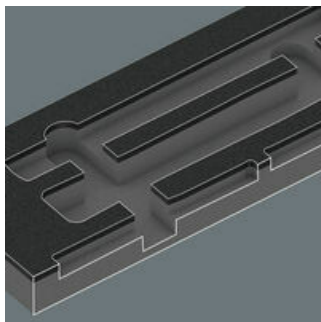

# 9782 Skumgummiindsats Hammer Set 1, 6 dele

Skumgummiindsatser til værktøjsvogn

<b>EAN:</b>	4013288225191	<b>Størrelse:</b>	405x185x55 mm
<b>Code nr.:</b>	05150182001	<b>Vægt:</b>	1960 g
<b>Artikel nr.:</b>	9782	<b>Oprindelsesland:</b>	DE (05)
		<b>Told tarif nr.:</b>	82055980

- Skumgummiindsats med lang levetid, hvert stykke værktøj har sin faste plads; 2-farvet, så manglende dele hurtigt ses
- Kvalitets skumgummiindsats med lang levetid uden kemiske dampe
- Optimal pasform til bedst mulig udtagning af værktøjet fra skumgummiindsatsen
- Vand- og olieafvisende, let af pleje og rengøre
- Beskyttelse af værktøjet mod snavs og stød
- Bredde x højde x dybde: uden værktøj 172 x 30 x 392 mm, med værktøj 172 x 35 x 392 mm

Skumgummiindsats med lang levetid; 2-farvet så manglende dele hurtigere ses; egnet til Tool Rebel værktøjsvognen; udstyret med 1 PICARD® smedehammer, 4 RENNSTEIG drivdorn og 1 RENNSTEIG flad mejsel.

## Skumgummiindsatser til værktøjsvogn

Sikker opbevaring og hurtigt overblik

Værktøjet sidder sikkert i skumgummi via præcise konturudskæringer, og alligevel er det let at tage ud. Den gennemtænkte anordning af værktøjet sørger for pladsbesparende opbevaring og hurtig adgang til værktøjet.