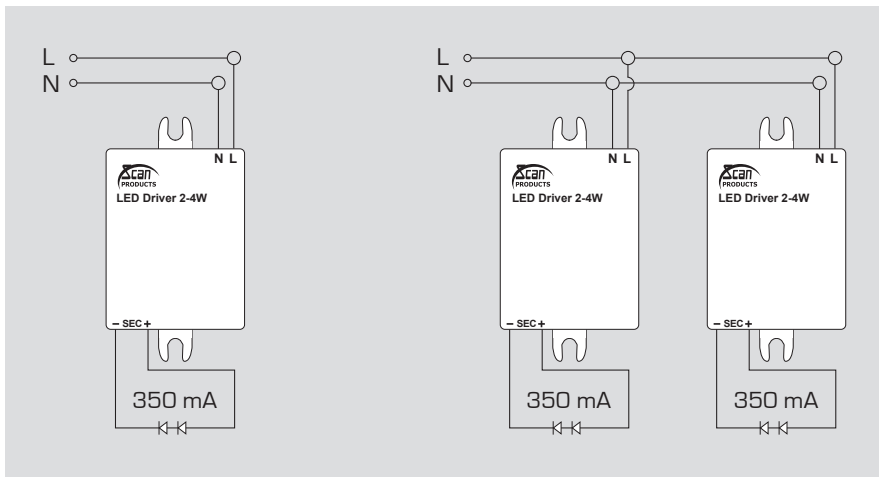

Driver 2-4W 350mA

Monteringsvejledning / Monteringsanvisning / Montasjeanvisning / Installation instructions / Installationsanleitung / Asennusohje

Please note:
Serial connection

220-240 VAC	Serial: 350mA	IP21	Indoor	RoHS	REACH	Dimmable	30.000h	RoHS	REACH	CE
-------------	---------------	------	--------	------	-------	----------	---------	------	-------	----