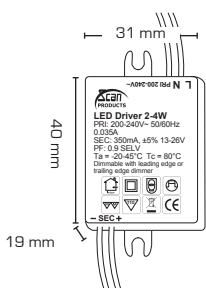

Driver 2-4W 350mA

Monteringsvejledning / Monteringsanvisning / Montasjeanvisning / Installation instructions / Installationsanleitung / Asennusohje

Please note:
Serial connection

220-240 VAC	Serial: 350mA	IP21	Indoor	RoHS	REACH	Dimmable	30.000h	RoHS	REACH	CE
-------------	---------------	------	--------	------	-------	----------	---------	------	-------	----