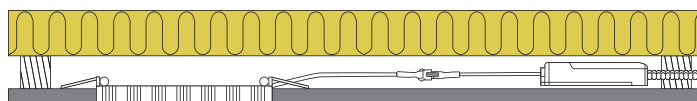

Produktbeskrivelse:

Alisia Elite er en elegant dæmpbar LED downlight, som giver et behageligt diffust lys. Alisia Elite har en indbygningshøjde på kun 22 mm, og kan nemt monteres som erstatning for ældre belysninger med kompaktlysrør eller som alternativ til en traditionel downlight.

Er godkendt til direkte indbygning i isolering og brændbart materiale.

Velegnet til akustiklofter.

LED-driveren kan nemt adskilles fra armaturet, hvilket kan være en fordel i forbindelse med malerarbejde.

Det er muligt at montere med kabel eller 16 mm flexrør.

Armaturet findes i en 6W, 12W og 18W udgave.

Tekniske data:	
Spænding:	220-240VAC 50 Hz
Systemeffekt:	6W/12W/18W
Dæmpbar:	Ja, bagkant (se dæmpningsoversigt)
Farvegengivelse:	Ra>90
Spredningsvinkel:	110°
SDCM:	<3
IK-klasse:	IK06
Beskyttelse:	Klasse II, SELV, IP44
	Egnet for installation i område 1 og 2 (vandret)
Materiale	Aluminium/Plast
Videresløjfning:	Ja (3G1,5 mm ²)
Godkendelser:	LVD, EMC, RoHS, CE
Garanti:	2 års systemgaranti