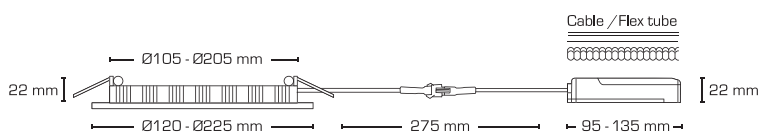

Er godkendt til direkte indbygning i isolering og brændbart materiale.

Velegnet til akustiklofter.

LED-driveren kan nemt adskilles fra armaturet, hvilket kan være en fordel i forbindelse med malerarbejde.

Det er muligt at montere med kabel eller 16 mm flexrør.

Armaturet findes i en 6W, 12W og 18W udgave.

Tekniske data:	
Spænding:	220-240VAC 50 Hz
Systemeffekt:	6W/12W/18W
Dæmpbar:	Ja, bagkant (se dæmpningsoversigt)
Farvegengivelse:	Ra>90
Spredningsvinkel:	110°
SDCM:	<3
IK-klasse:	IK06
Beskyttelse:	Klasse II, SELV, IP44
	Egnet for installation i område 1 og 2 (vandret)
Materiale	Aluminium/Plast
Videresløjfning:	Ja (3G1,5 mm ²)
Godkendelser:	LVD, EMC, RoHS, CE
Garanti:	2 års systemgaranti

Varenr.:	LM nr.:	Hulmål:	Ydre mål:	Wattage:	Kelvin:	Lumen:	Energiklasse:
10241	7842258220	Ø105 mm	Ø120 mm	6W	3000K	385 lm	G A+ G
10242	7842256248	Ø155 mm	Ø170 mm	12W	3000K	920 lm	F A+ G
10243	7842256251	Ø205 mm	Ø225 mm	18W	3000K	1280 lm	G A+ G
10245	7842258233	Ø105 mm	Ø120 mm	6W	4000K	395 lm	G A+ G
10246	7842256264	Ø155 mm	Ø170 mm	12W	4000K	960 lm	F A+ G
10247	7842256277	Ø205 mm	Ø225 mm	18W	4000K	1350 lm	F A+ G