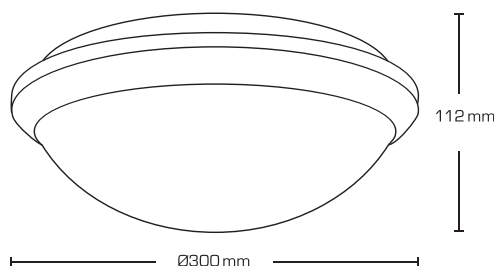

Produktbeskrivelse:

Clara er et LED armatur med og uden HF-sensor, til loft- og vægmontering.

Godkendt til fælles adgangsveje.

Clara har en IK klasse på 10 og er et ideelt armatur til montering i depotrum, bryggers, værksteder, opgange m.m.

Clara har en skjult HF sensor og kan justeres mht. lux, afstand og tidsforsinkelse.

Der kan tilsluttes flere Clara armaturer (som master/slave) med HF sensor, hvor alle tænder når HF sensoren aktiveres i et masterarmatur.

Afstandsstykker kan tilkøbes, som kan anvendes ved synlig installation.

Tekniske data:	
Spænding:	220-240VAC 50 Hz
Systemeffekt:	16W
Dæmpbar:	Nej
Farvegengivelse:	Ra>80
Spredningsvinkel:	120°
IK-klasse:	IK10
Beskyttelse:	Klasse II, IP44
Materiale:	PC Plast (UV-resistent)
Videresløjfning:	Ja
Godkendelser:	LVD, EMC, RoHS, CE
	Godkendt til fælles adgangsveje
Garanti:	2 års systemgaranti

HF sensor:	
Tidsområde:	10 sek. +/-3 sek. til 12 min +/-1 min
Rækkevidde:	1 - 8 m
Detekteringsområde:	360°
Luxområde:	<3 - 2000 LUX

Varenr.:	LM nr.:	Ydre mål:	Højde:	Kelvin:	Lumen:	Beskrivelse:	Energiklasse:
11301	7843153285	Ø300 mm	112 mm	3000K	1200 lm	Med HF sensor	
11302	7843153298	Ø300 mm	112 mm	3000K	1200 lm	Uden HF sensor	
11303	7843107448	Ø300 mm	112 mm	4000K	1350 lm	Med HF sensor	
11304	7843107451	Ø300 mm	112 mm	4000K	1350 lm	Uden HF sensor	
12418	7849501608	-	-	-	-	Skærm	
12419	7849501598	-	-	-	-	Afstandsstykker (15 stk.)	