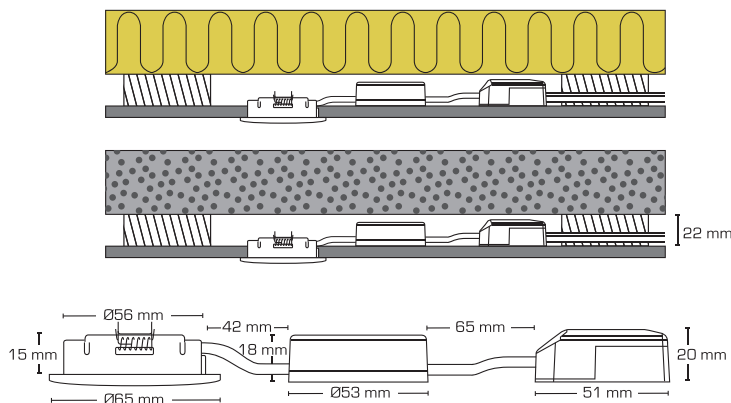

Produktbeskrivelse:

Claudia er en kipbar LED minidownlight inkl. driver, som er godkendt til direkte indbygning i isolering og brændbart materiale.

Skrueløs kabelafastning og ledningsmontering i terminalboks sikrer en hurtig og smidig montering med minimal brug af værktøj.

Claudia er specialudviklet til konstruktioner med minimal installationshøjde. Claudia er ideel til montering, hvor loftet er nedsænket med 22 mm forskalling og bagvedliggende betondæk.

Claudia er også ideel til udskiftning af eksisterende installationer med Ø56 mm hul diameter.

Tekniske data:

Spænding:	220-240VAC 50 Hz
Systemeffekt:	4,5W
Dæmpbar:	Ja, bagkant (se dæmpningsoversigt)
Farvegengivelse:	Ra>90
Spredningsvinkel:	45°
Kipvinkel:	30°
SDCM:	<2
Beskyttelse:	Klasse II, SELV, IP44
	Egnet for installation i område 1 og 2 (vandret)
Materiale:	Aluminium/Plast
Videresløjfning:	Ja (3G1,5 mm ²)
Godkendelser:	LVD, EMC, RoHS, CE
Garanti:	2 års systemgaranti

Varenr.:	LM nr.:	Hulmål:	Ydre mål:	Kelvin:	Lumen:	Farve:	Energiklasse:
10161	7842208283	Ø56 mm	Ø65 mm	2700K	280 lm	Mat hvid	
10162	7842208296	Ø56 mm	Ø65 mm	2700K	280 lm	Børstet alu.	
10163	7842208306	Ø56 mm	Ø65 mm	3000K	305 lm	Mat hvid	
10164	7842208319	Ø56 mm	Ø65 mm	3000K	305 lm	Børstet alu.	
10165	7842258149	Ø56 mm	Ø65 mm	4000K	330 lm	Mat hvid	