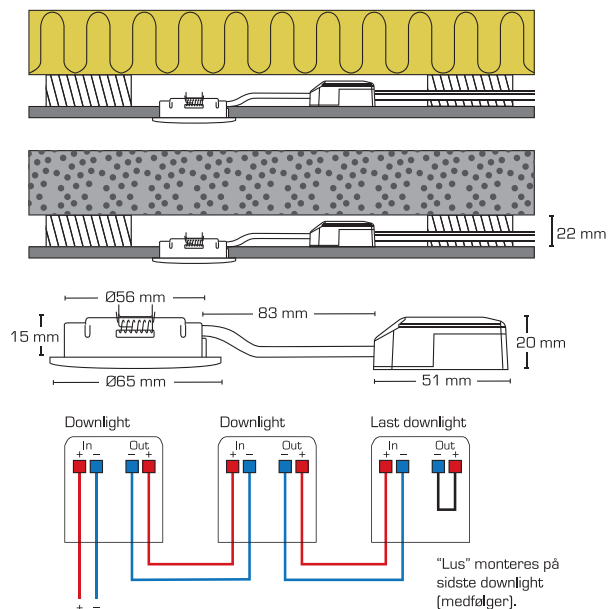

Produktbeskrivelse:

Claudia 350 mA er en kipbar LED minidownlight, som er godkendt til direkte indbygning i isolering og brændbart materiale.

Skrueløs kabelafastning og ledningsmontering i terminalboks sikrer en hurtig og smidig montering med minimal brug af værktøj.

Claudia 350 mA er specialudviklet til konstruktioner med minimal installationshøjde. Claudia 350 mA er ideel til montering, hvor loftet er nedsænket med 22 mm forskalling og bagvedliggende betondæk.

Claudia 350 mA er også ideel til udskiftning af eksisterende installationer med Ø56 mm hul diameter.

Tekniske data:	
Strøm:	350 mA
Effekt:	3,2W
Dæmpbar:	Ja, bagkant (se dæmpningsoversigt)
Farvegengivelse:	Ra>90
Spredningsvinkel:	45°
Kipvinkel:	30°
SDCM:	<2
Beskyttelse:	Klasse III, IP44
	Egnet for installation i område 1 og 2 (vandret)
Materiale:	Aluminium/Plast
Videresløjfning:	Ja (2x1,5 mm ²)
Godkendelser:	LVD, EMC, RoHS, CE
Garanti:	2 års systemgaranti

Strømforsyning:

Konstant strøm 350mA.

Bemærk at strømforsyningen skal være med konstant strøm (350 mA) og ikke 12V AC/DC.

Anvend Scan Products driver, varenr. 12401/12402/12403/12404.

Varenr.:	LM nr.:	Hulmål:	Ydre mål:	Kelvin:	Lumen:	Farve:	Energiklasse:
12261	7842208403	Ø56 mm	Ø65 mm	2700K	250 lm	Mat hvid	F A G
12262	7842208416	Ø56 mm	Ø65 mm	2700K	250 lm	Børstet alu.	F A G
12263	7842208429	Ø56 mm	Ø65 mm	3000K	270 lm	Mat hvid	F A G
12264	7842208432	Ø56 mm	Ø65 mm	3000K	270 lm	Børstet alu.	F A G
12265	7842258165	Ø56 mm	Ø65 mm	4000K	290 lm	Mat hvid	F A G