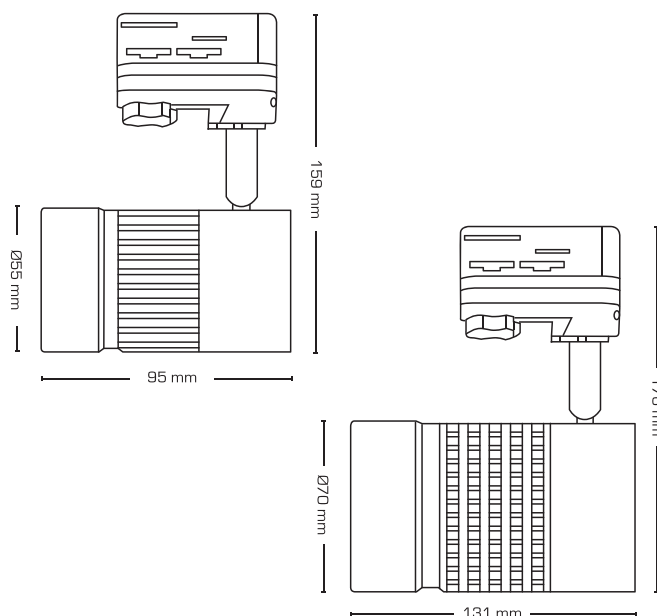

## Produktbeskrivelse:

Esma er en dæmpbar 3F skinnerpot, som er udført i et stilrent og tidsløst design.

Kan bl.a. anvendes i retail-/butiksmiljøer, hvor man ønsker gode lysegenskaber med en høj farvegengivelse.

Esma leveres i 8W og 15W med en universaladapter som passer til de gængse 3F skinner-systemer bl.a. Global.

Kan på forespørgsel leveres med 24° og 60° spredningsvinkel.

Ra>90

| Tekniske data:    |                         |
|-------------------|-------------------------|
| Spænding:         | 220-240VAC 50 Hz        |
| Systemeffekt:     | 8W & 15W                |
| Dæmpbar:          | Ja                      |
| Farvegengivelse:  | Ra>90                   |
| Spredningsvinkel: | 38°                     |
| Kipvinkel:        | 90°                     |
| SDCM:             | <3                      |
| Rotering:         | 350°                    |
| Adapter:          | 3-fase universaladapter |
| Beskyttelse:      | Klasse I                |
| Materiale:        | Aluminium/Plast         |
| Godkendelser:     | LVD, EMC, RoHS, CE      |
| Garanti:          | 2 års systemgaranti     |

| Varenr.: | LM nr.:    | Mål:   | Længde: | Wattage: | Kelvin: | Lumen:  | Farve:   | Nr.: | Energiklasse: |
|----------|------------|--------|---------|----------|---------|---------|----------|------|---------------|
| 14501    | 7845109622 | Ø55 mm | 95 mm   | 8W       | 3000K   | 525 lm  | Mat hvid | 1    | G             |
| 14502    | 7845109635 | Ø55 mm | 95 mm   | 8W       | 3000K   | 525 lm  | Mat sort | 1    | G             |
| 14507    | 7845109648 | Ø70 mm | 131 mm  | 15W      | 3000K   | 1180 lm | Mat hvid | 2    | F             |
| 14508    | 7845109651 | Ø70 mm | 131 mm  | 15W      | 3000K   | 1180 lm | Mat sort | 2    | F             |