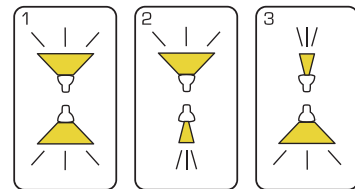

Produktbeskrivelse:

Esta er en enkel og stilren væglampe, som er op/nedadlysende.

Esta kan anvendes både inden- og udendørs i boligen, erhverv, boligforeninger, hoteller m.m.

Esta er udført i trykstøbt aluminium og leveres i farverne antracitgrå og sort, og er forberedt for videresløjfning med 3G1,5 mm².

Afblændingsdæksel medfølger for at kunne ændre lysfordelingen på armaturet.

Leveres inkl. afstandsstykker, som kan anvendes ved synlig installation.

IP54

In- & outdoor

Lysfordeling

Tekniske data:	
Spænding:	220-240VAC 50 Hz
Systemeffekt:	2x3W
Lysintensitet:	Med afblænding (op/ned) 70/125 lm Uden afblænding (op/ned) 125/125 lm
Dæmpbar:	Nej
Farvegengivelse:	Ra>80
Spredningsvinkel:	Med afblænding (op/ned) 25°/80° Uden afblænding (op/ned) 80°/80°
Beskyttelse:	Klasse I, IP54
Materiale:	Pulverlakeret aluminium
Videresløjfning:	Ja (3G1,5 mm ²)
Godkendelser:	LVD, EMC, RoHS, CE
Garanti:	2 års systemgaranti