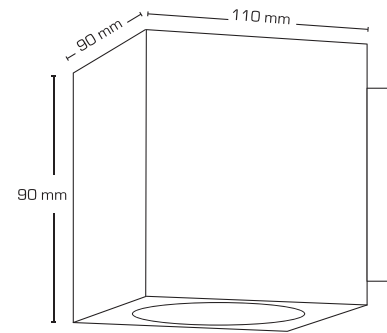

Produktbeskrivelse:

Esta er en enkel og stilren væglampe, som er op/nedadlysende.

Esta kan anvendes både inden- og udendørs i boligen, erhverv, boligforeninger, hoteller m.m.

Esta er udført i trykstøbt aluminium og leveres i farverne antracitgrå og sort, og er forberedt for videresløjfning med 3G1,5 mm².

Afblændingsdæksel medfølger for at kunne ændre lysfordelingen på armaturet.

Leveres inkl. afstandsstykker, som kan anvendes ved synlig installation.

IP54

In- & outdoor

Lysfordeling

Tekniske data:	
Spænding:	220-240VAC 50 Hz
Systemeffekt:	2x3W
Lysintensitet:	Med afblænding (op/ned) 70/125 lm Uden afblænding (op/ned) 125/125 lm
Dæmpbar:	Nej
Farvegengivelse:	Ra>80
Spredningsvinkel:	Med afblænding (op/ned) 25°/80° Uden afblænding (op/ned) 80°/80°
Beskyttelse:	Klasse I, IP54
Materiale:	Pulverlakeret aluminium
Videresløjfning:	Ja (3G1,5 mm ²)
Godkendelser:	LVD, EMC, RoHS, CE
Garanti:	2 års systemgaranti

Varenr.:	LM nr.:	Mål:	Kelvin:	Lumen:	Farve:	Energiklasse:
13001	7843107257	90 x 90 x 110 mm	3000K	2x125 lm	Antracit	G A G
13002	7843107260	90 x 90 x 110 mm	3000K	2x125 lm	Sort	G A G