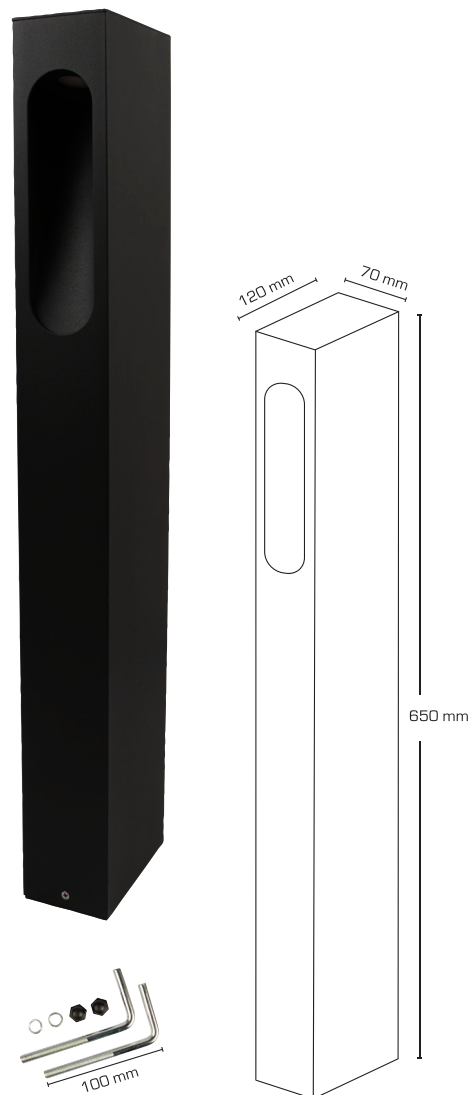

## Produktbeskrivelse:

Gaia er en enkel og stilren pullert med integreret LED, som giver et ikke blændende orienteringslys.

Gaia er velegnet til stiarealer, indkørsler m.m.

Formsproget passer bl.a. til vægbelysningerne Esta, Lara og Noris.

Armaturet er udført i trykstøbt aluminium og leveres i farverne antracitgrå eller sort, og er forberedt for videresløjning med 3G2,5 mm<sup>2</sup>

Leveres inkl. bolte for nedstøbning.

IP54

### Tekniske data:

Spænding:	220-240VAC 50 Hz
Systemeffekt:	7W
Dæmpbar:	Nej
Farvegengivelse:	Ra>80
Spredningsvinkel:	48°
Beskyttelse:	Klasse I, IP54
Materiale:	Pulverlakeret aluminium
Videresløjning:	Ja (3G2,5 mm <sup>2</sup> )
Godkendelser:	LVD, EMC, RoHS, CE
Garanti:	2 års systemgaranti

Varenr.:	LM nr.:	Mål:	Kelvin:	Lumen:	Farve:	Energiklasse:
13102	7847201078	650 x 70 x 120 mm	3000K	200 lm	Sort	