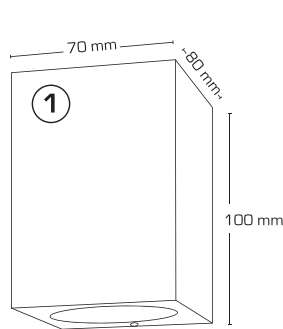

Armaturene er udført i trykstøbt aluminium og leveres i farverne antracitgrå og sort, og er forberedt for videresløjning med 3G1,5 mm².

Leveres inkl. afstandsstykker, som kan anvendes ved synlig installation.

GU10 IP54

Tekniske data:	
Spænding:	220-240VAC 50 Hz
Godkendt lyskilde:	1: Max. 1x5W LED (max. lyskildehøjde 60 mm) 2: Max. 2x5W LED (max. lyskildehøjde 60 mm)
Fatning:	1: 1xGU10 2: 2xGU10
Beskyttelse:	Klasse I, IP54
Materiale:	Pulverlakeret aluminium
Videresløjning:	Ja (3G1,5 mm ²)
Godkendelser:	LVD, RoHS, CE
Garanti:	2 års systemgaranti

Lysfordeling

Lysfordeling

Varenr.:	LM nr.:	Mål:	Farve:	Nr.:
13004	7843107286	70 x 80 x 100 mm	Antracit	1
13005	7843107299	70 x 80 x 100 mm	Sort	1
13007	7843107312	70 x 80 x 165 mm	Antracit	2
13008	7843107325	70 x 80 x 165 mm	Sort	2