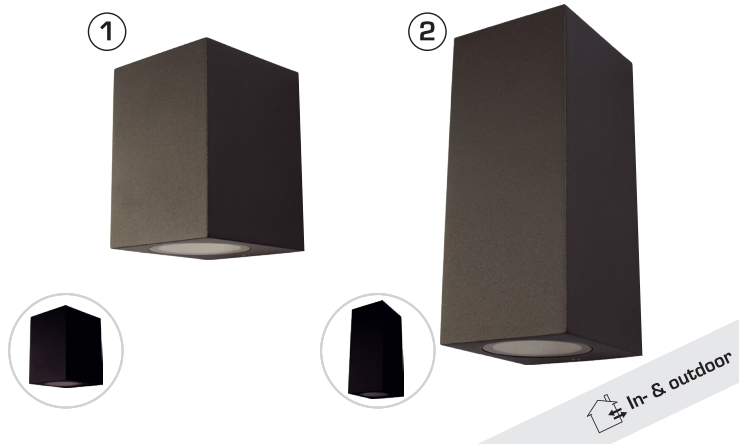

Produktbeskrivelse:

Lara er en enkel og stilren væglampe, som er nedadlysende.
Noris er både op- og nedad-lysende.

De kan anvendes både inden- og udendørs i boligen, erhverv, boligforeninger, hoteller m.m.

Armaturene er udført i trykstøbt aluminium og leveres i farverne antracitgrå og sort, og er forberedt for videresløjning med 3G1,5 mm².

Leveres inkl. afstandsstykker, som kan anvendes ved synlig installation.

GU10 IP54

Tekniske data:	
Spænding:	220-240VAC 50 Hz
Godkendt lyskilde:	1: Max. 1x5W LED (max. lyskildehøjde 60 mm) 2: Max. 2x5W LED (max. lyskildehøjde 60 mm)
Fatning:	1: 1xGU10 2: 2xGU10
Beskyttelse:	Klasse I, IP54
Materiale:	Pulverlakeret aluminium
Videresløjning:	Ja (3G1,5 mm²)
Godkendelser:	LVD, RoHS, CE
Garanti:	2 års systemgaranti