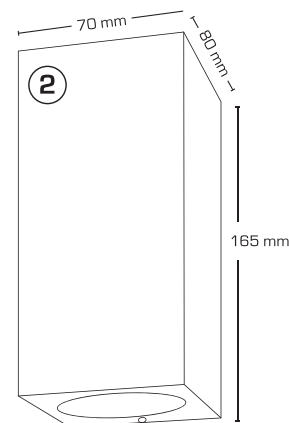

Armaturene er udført i trykstøbt aluminium og leveres i farverne antracitgrå og sort, og er forberedt for videresløjning med 3G1,5 mm².

Leveres inkl. afstandsstykker, som kan anvendes ved synlig installation.

GU10 IP54

Tekniske data:	
Spænding:	220-240VAC 50 Hz
Godkendt lyskilde:	1: Max. 1x5W LED (max. lyskildehøjde 60 mm) 2: Max. 2x5W LED (max. lyskildehøjde 60 mm)
Fatning:	1: 1xGU10 2: 2xGU10
Beskyttelse:	Klasse I, IP54
Materiale:	Pulverlakeret aluminium
Videresløjning:	Ja (3G1,5 mm ²)
Godkendelser:	LVD, RoHS, CE
Garanti:	2 års systemgaranti

Lysfordeling

Lysfordeling

Varenr.:	LM nr.:	Mål:	Farve:	Nr.:
13004	7843107286	70 x 80 x 100 mm	Antracit	1
13005	7843107299	70 x 80 x 100 mm	Sort	1
13007	7843107312	70 x 80 x 165 mm	Antracit	2
13008	7843107325	70 x 80 x 165 mm	Sort	2