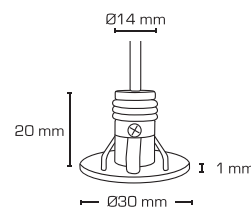

Produktbeskrivelse:

Lia er en stilren LED microdownlight, som er godkendt til direkte indbygning i isolering og brændbart materiale, både **indendørs og udendørs**.

Ideel for montering i vindueslysninger, skabe, som dekorationsbelysning, samt udvendigt i udhæng.

Forberedt til montering i flexrør.

Leveres inkl. 3 meter ledning.

In- & outdoor

Tekniske data:

Strøm:	350 mA
Systemeffekt:	1,2W
Dæmpbar:	Ja, bagkant (se dæmpningsoversigt)
Farvegengivelse:	Ra>90
Spredningsvinkel:	85°
SDCM:	<3
Beskyttelse:	Klasse III, IP44
	Egnet for installation i område 1 og 2 (vandret)
Materiale:	Aluminium
Godkendelser:	LVD, EMC, RoHS, CE
Garanti:	2 års systemgaranti

Varenr.:	LM nr.:	Hulmål:	Ydre mål:	Kelvin:	Lumen:	Energiklasse:
12021	7842256280	Ø14-16 mm	Ø30 mm	2700K	65 lm	
12024	7842256293	Ø14-16 mm	Ø30 mm	3000K	70 lm	