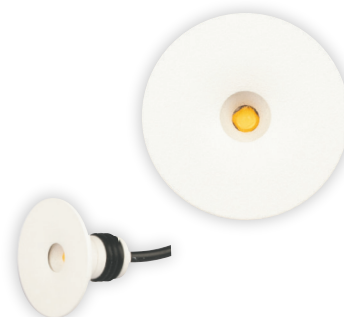

Produktbeskrivelse:

Lia er en stilren LED microdownlight, som er godkendt til direkte indbygning i isolering og brændbart materiale, både **indendørs og udendørs**.

Ideel for montering i vindueslysninger, skabe, som dekorationsbelysning, samt udvendigt i udhæng.

Forberedt til montering i flexrør.

Leveres inkl. 3 meter ledning.

In- & outdoor

Tekniske data:

Strøm:	350 mA
Systemeffekt:	1,2W
Dæmpbar:	Ja, bagkant (se dæmpningsoversigt)
Farvegengivelse:	Ra>90
Spredningsvinkel:	85°
SDCM:	<3
Beskyttelse:	Klasse III, IP44
	Egnet for installation i område 1 og 2 (vandret)
Materiale:	Aluminium
Godkendelser:	LVD, EMC, RoHS, CE
Garanti:	2 års systemgaranti

Varenr.:	LM nr.:	Hulmål:	Ydre mål:	Kelvin:	Lumen:	Energiklasse:
12021	7842256280	Ø14-16 mm	Ø30 mm	2700K	65 lm	
12024	7842256293	Ø14-16 mm	Ø30 mm	3000K	70 lm	