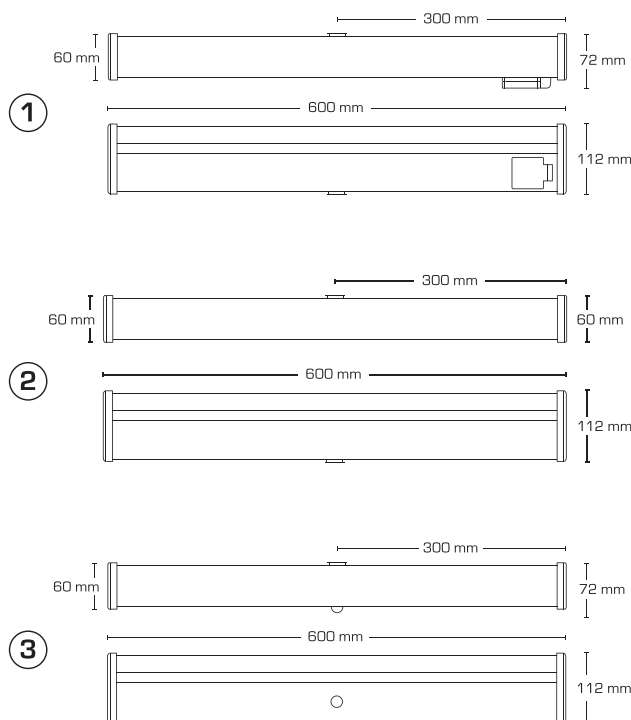

Tekniske data:

| | |
|-------------------|----------------------------------|
| Spænding: | 220-240VAC 50 Hz |
| Systemeffekt: | 14,3W |
| Dæmpbar: | Nej |
| Farvegengivelse: | Ra>96 |
| Spredningsvinkel: | 170° |
| LED: | Integreret LED - kan udskiftes |
| SDCM: | <3 |
| IK-klasse: | IK08 |
| Beskyttelse: | Klasse I, SELV, IP44 |
| Materiale: | Pulverlakeret stål, polycarbonat |
| Godkendelser: | LVD, EMC, RoHS, CE |
| Garanti: | 5 års systemgaranti |