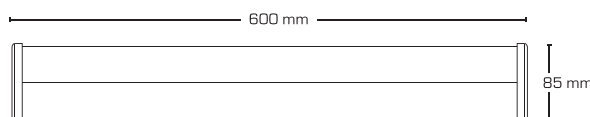

Varenr.:	LM nr.:	Mål:	Kelvin:	Lumen:	Beskrivelse:	Energiklasse:
12224	7843155487	600 x 85 x 60 mm	3000K/4000K	1250/1320 lm	-	F A+ G
12225	7843155490	600 x 85 x 72 mm	3000K/4000K	1250/1320 lm	Med PIR sensor	F A+ G
12450	7843155432	-	3000K/4000K	1250/1320 lm	LED indsats	F A+ G
12441	7849502063	-	-	-	Skærm	F A+ G

MED PIR SENSOR