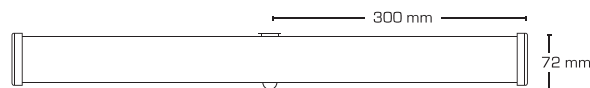

Varenr.:	LM nr.:	Mål:	Kelvin:	Lumen:	Beskrivelse:	Energiklasse:
12224	7843155487	600 x 85 x 60 mm	3000K/4000K	1250/1320 lm	-	F A+ G
12225	7843155490	600 x 85 x 72 mm	3000K/4000K	1250/1320 lm	Med PIR sensor	F A+ G
12450	7843155432	-	3000K/4000K	1250/1320 lm	LED indsats	F A+ G
12441	7849502063	-	-	-	Skærm	F A+ G

MED PIR SENSOR