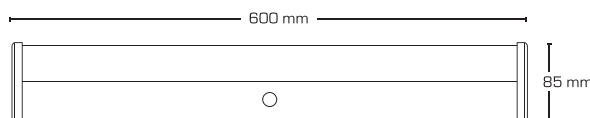

Varenr.:	LM nr.:	Mål:	Kelvin:	Lumen:	Beskrivelse:	Energiklasse:
12224	7843155487	600 x 85 x 60 mm	3000K/4000K	1250/1320 lm	-	F A+ G
12225	7843155490	600 x 85 x 72 mm	3000K/4000K	1250/1320 lm	Med PIR sensor	F A+ G
12450	7843155432	-	3000K/4000K	1250/1320 lm	LED indsats	F A+ G
12441	7849502063	-	-	-	Skærm	F A+ G

MED PIR SENSOR