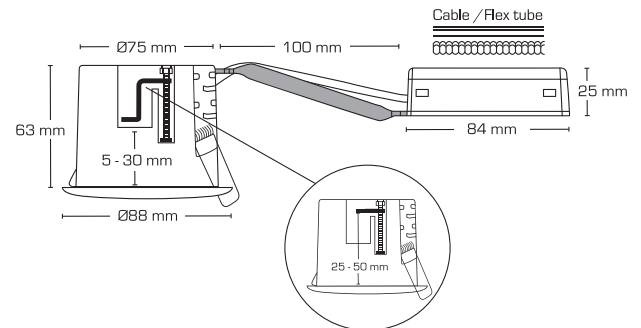

## Produktbeskrivelse:

Luna Combi install er en kipbar downlight med bagmonteret lyskilde, godkendt til direkte indbygning i isolering og brændbart materiale.

Velegnet til akustik lofter.

Luna Combi install fastgøres vha. skruer og/eller fjedre. Med skruemonteringen er det muligt at gribe over 50 mm godstykkelse.

Grundet 3 fjeder positioner er det muligt at montere denne downlight i næsten alle tænkelige konstruktioner.

Indbygningshøjden er på kun 63 mm.

Skrueløs kabelafstnrning og ledningsmontering i terminalboks, sikrer en hurtig og smidig montering med minimal brug af værktøj.

Det er muligt at montere med kabel eller 16 mm flexrør.

Tekniske data:	
Spænding:	220-240VAC 50 Hz
Godkendt lyskilde:	Max. 6W LED (max. lyskildehøjde 56 mm)
Kipvinkel:	28°
Fatning:	GU10
Beskyttelse:	Klasse II, IP44 (med forbehold for lyskilde)
Materiale:	Aluminium/Plast
Videresløjfning:	Ja (3G1,5 mm <sup>2</sup> )
Godkendelser:	LVD, RoHS, CE
Garanti:	2 års systemgaranti

Over 50 mm godstykkelse med skruemontering. Nem tilpasning vha. bidetang.

3 fjeder positioner

Varenr.:	LM nr.:	Hulmål:	Ydre mål:	Farve:	Beskrivelse:
10501	7842258314	Ø75 mm	Ø88 mm	Mat hvid	-
10502	7842258327	Ø75 mm	Ø88 mm	Børstet alu.	-
10505	7842258330	Ø75 mm	Ø88 mm	Mat sort	-
12423	7849501640	-	Ø125 mm	-	Tætningsring
12424	7849502047	-	-	-	5-polet skrueløs klemme