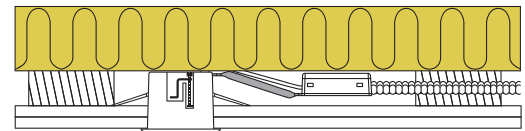

## Produktbeskrivelse:

Luna Combi install er en kipbar downlight med bagmonteret lyskilde, godkendt til direkte indbygning i isolering og brændbart materiale.

Velegnet til akustik lofter.

Luna Combi install fastgøres vha. skruer og/eller fjedre. Med skruemonteringen er det muligt at gribe over 50 mm godstykkelse.

Grundet 3 fjeder positioner er det muligt at montere denne downlight i næsten alle tænkelige konstruktioner.

Indbygningshøjden er på kun 63 mm.

Skrueløs kabelafstnrning og ledningsmontering i terminalboks, sikrer en hurtig og smidig montering med minimal brug af værktøj.

Det er muligt at montere med kabel eller 16 mm flexrør.

Tekniske data:	
Spænding:	220-240VAC 50 Hz
Godkendt lyskilde:	Max. 6W LED (max. lyskildehøjde 56 mm)
Kipvinkel:	28°
Fatning:	GU10
Beskyttelse:	Klasse II, IP44 (med forbehold for lyskilde)
Materiale:	Aluminium/Plast
Videresløjfning:	Ja (3G1,5 mm <sup>2</sup> )
Godkendelser:	LVD, RoHS, CE
Garanti:	2 års systemgaranti

Over 50 mm godstykkelse med skruemontering. Nem tilpasning vha. bidetang.

3 fjeder positioner

Varenr.:	LM nr.:	Hulmål:	Ydre mål:	Farve:	Beskrivelse:
10501	7842258314	Ø75 mm	Ø88 mm	Mat hvid	-
10502	7842258327	Ø75 mm	Ø88 mm	Børstet alu.	-
10505	7842258330	Ø75 mm	Ø88 mm	Mat sort	-
12423	7849501640	-	Ø125 mm	-	Tætningsring
12424	7849502047	-	-	-	5-polet skrueløs klemme