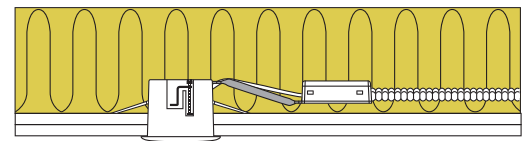

## Produktbeskrivelse:

Luna Combi install er en kipbar downlight med bagmonteret lyskilde, godkendt til direkte indbygning i isolering og brændbart materiale.

Velegnet til akustik lofter.

Luna Combi install fastgøres vha. skruer og/eller fjedre. Med skruemonteringen er det muligt at gribe over 50 mm godstykkelse.

Grundet 3 fjeder positioner er det muligt at montere denne downlight i næsten alle tænkelige konstruktioner.

Indbygningshøjden er på kun 63 mm.

Skrueløs kabelafstnrning og ledningsmontering i terminalboks, sikrer en hurtig og smidig montering med minimal brug af værktøj.

Det er muligt at montere med kabel eller 16 mm flexrør.

Tekniske data:	
Spænding:	220-240VAC 50 Hz
Godkendt lyskilde:	Max. 6W LED (max. lyskildehøjde 56 mm)
Kipvinkel:	28°
Fatning:	GU10
Beskyttelse:	Klasse II, IP44 (med forbehold for lyskilde)
Materiale:	Aluminium/Plast
Videresløjfning:	Ja (3G1,5 mm <sup>2</sup> )
Godkendelser:	LVD, RoHS, CE
Garanti:	2 års systemgaranti

Over 50 mm godstykkelse med skruemontering. Nem tilpasning vha. bidetang.

3 fjeder positioner

Varenr.:	LM nr.:	Hulmål:	Ydre mål:	Farve:	Beskrivelse:
10501	7842258314	Ø75 mm	Ø88 mm	Mat hvid	-
10502	7842258327	Ø75 mm	Ø88 mm	Børstet alu.	-
10505	7842258330	Ø75 mm	Ø88 mm	Mat sort	-
12423	7849501640	-	Ø125 mm	-	Tætningsring
12424	7849502047	-	-	-	5-polet skrueløs klemme