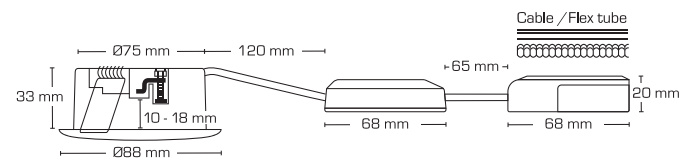

## Produktbeskrivelse:

Luna Low profile 2.0 er den anden generation af den populære og driftssikre Luna Low profile.

Version 2.0 er blevet forfinet med bedre effektivitet, en lumenpakke på op til 490 lm og en effekt på kun 5,9W.

LED-driver og tilslutningsboks er opdelt og den smarte tilslutningsboks med en højde på kun 20 mm er forberedt for installation med kabel eller flexrør.

De nye klemmer gør tilslutningen til en leg uden ømme fingre.

Luna Low profile 2.0 er IP44 og egnet for både **indendørs og udendørs** montering samt direkte i isolering og brændbart materiale.

Tekniske data:	
Spænding:	220-240VAC 50 Hz
Systemeffekt:	5,9W
Dæmpbar:	Ja, bagkant (se dæmpningsoversigt)
Farvegengivelse:	Ra>90
Spredningsvinkel:	40°
Kipvinkel:	36°
SDCM:	<2
Beskyttelse:	Klasse II, SELV, IP44 Egnet for installation i område 1 og 2 (vandret)
Materiale:	Aluminium/Plast
Videresløjfning:	Ja (3G1,5 mm <sup>2</sup> )
Godkendelser:	LVD, EMC, RoHS, CE
Garanti:	5 års systemgaranti