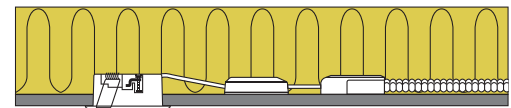

## Produktbeskrivelse:

Luna Low profile 2.0 er den anden generation af den populære og driftssikre Luna Low profile.

Version 2.0 er blevet forfinet med bedre effektivitet, en lumenpakke på op til 490 lm og en effekt på kun 5,9W.

LED-driver og tilslutningsboks er opdelt og den smarte tilslutningsboks med en højde på kun 20 mm er forberedt for installation med kabel eller flexrør.

De nye klemmer gør tilslutningen til en leg uden ømme fingre.

Luna Low profile 2.0 har naturligvis stadig udskiftelig lyskilde, så det muliggør et nemt skift imellem forskellige farvetemperaturer hvis behovet til boligens fremtidige ejere skulle ændre sig, samtidigt med at lys kvaliteten er i top med en Ra værdi >90.

Luna Low profile 2.0 er IP44 og egnet for både **indendørs og udendørs** montering samt direkte i isolering og brændbart materiale.

Tekniske data:	
Spænding:	220-240VAC 50 Hz
Systemeffekt:	5,9W
Dæmpbar:	Ja, bagkant (se dæmpningsoversigt)
Farvegengivelse:	Ra>90
Spredningsvinkel:	40°
Kipvinkel:	36°
SDCM:	<2
Beskyttelse:	Klasse II, SELV, IP44 Egnet for installation i område 1 og 2 (vandret)
Materiale:	Aluminium/Plast
Videresløjfning:	Ja (3G1,5 mm <sup>2</sup> )
Godkendelser:	LVD, EMC, RoHS, CE
Garanti:	5 års systemgaranti