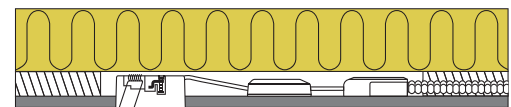

## Produktbeskrivelse:

Luna Low profile 2.0 er den anden generation af den populære og driftssikre Luna Low profile.

Version 2.0 er blevet forfinet med bedre effektivitet, en lumenpakke på op til 490 lm og en effekt på kun 5,9W.

LED-driver og tilslutningsboks er opdelt og den smarte tilslutningsboks med en højde på kun 20 mm er forberedt for installation med kabel eller flexrør.

De nye klemmer gør tilslutningen til en leg uden ømme fingre.

Luna Low profile 2.0 har naturligvis stadig udskiftelig lyskilde, så det muliggør et nemt skift imellem forskellige farvetemperaturer hvis behovet til boligens fremtidige ejere skulle ændre sig, samtidigt med at lys kvaliteten er i top med en Ra værdi >90.

Luna Low profile 2.0 er IP44 og egnet for både **indendørs og udendørs** montering samt direkte i isolering og brændbart materiale.

Tekniske data:	
Spænding:	220-240VAC 50 Hz
Systemeffekt:	5,9W
Dæmpbar:	Ja, bagkant (se dæmpningsoversigt)
Farvegengivelse:	Ra>90
Spredningsvinkel:	40°
Kipvinkel:	36°
SDCM:	<2
Beskyttelse:	Klasse II, SELV, IP44 Egnet for installation i område 1 og 2 (vandret)
Materiale:	Aluminium/Plast
Videresløjfning:	Ja (3G1,5 mm <sup>2</sup> )
Godkendelser:	LVD, EMC, RoHS, CE
Garanti:	5 års systemgaranti