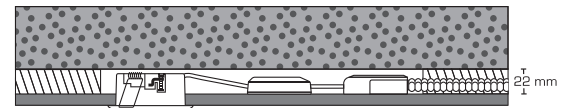

## Produktbeskrivelse:

Luna Low profile 2.0 er den anden generation af den populære og driftssikre Luna Low profile.

Version 2.0 er blevet forfinet med bedre effektivitet, en lumenpakke på op til 490 lm og en effekt på kun 5,9W.

LED-driver og tilslutningsboks er opdelt og den smarte tilslutningsboks med en højde på kun 20 mm er forberedt for installation med kabel eller flexrør.

De nye klemmer gør tilslutningen til en leg uden ømme fingre.

Luna Low profile 2.0 har naturligvis stadig udskiftelig lyskilde, så det muliggør et nemt skift imellem forskellige farvetemperaturer hvis behovet til boligens fremtidige ejere skulle ændre sig, samtidigt med at lys kvaliteten er i top med en Ra værdi >90.

Luna Low profile 2.0 er IP44 og egnet for både **indendørs og udendørs** montering samt direkte i isolering og brændbart materiale.

Tekniske data:	
Spænding:	220-240VAC 50 Hz
Systemeffekt:	5,9W
Dæmpbar:	Ja, bagkant (se dæmpningsoversigt)
Farvegengivelse:	Ra>90
Spredningsvinkel:	40°
Kipvinkel:	36°
SDCM:	<2
Beskyttelse:	Klasse II, SELV, IP44 Egnet for installation i område 1 og 2 (vandret)
Materiale:	Aluminium/Plast
Videresløjfning:	Ja (3G1,5 mm <sup>2</sup> )
Godkendelser:	LVD, EMC, RoHS, CE
Garanti:	5 års systemgaranti