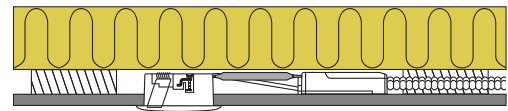

Produktbeskrivelse:

Luna Low profile er en innovativ LED downlight, som er godkendt til direkte indbygning i isolering og brændbart materiale.

Grundet montage vha. skruer og/eller fjedre, sikres et perfekt resultat – hver gang!

Velegnet til akustiklofter.

Indbygningshøjden på kun 33 mm gør det muligt, at montere Luna Low profile de fleste steder.

Den udskiftelige LED lyskilde gør installationen fleksibel og fremtidssikret – eksempelvis ved ønske om anden farvetemperatur.

Det er muligt at montere med kabel eller 16 mm flexrør.

Tekniske data:

Spænding:	220-240VAC 50 Hz
Systemeffekt:	6,2W
Dæmpbar:	Ja, bagkant (se dæmpningsoversigt)
Farvegengivelse:	Ra>90
Spredningsvinkel:	42°
Kipvinkel:	36°
SDCM:	<2
Beskyttelse:	Klasse II, SELV, IP44 Egnet for installation i område 1 og 2 (vandret)
Materiale:	Aluminium/Plast
Videresløjfning:	Ja (3G1,5 mm ²)
Godkendelser:	LVD, EMC, RoHS, CE
Garanti:	5 års systemgaranti

Leveres også i en smart 6-pack, som minimerer emballageforbruget og miljøpåvirkningen.

Varenr.:	LM nr.:	Hulmål:	Ydre mål:	Kelvin:	Lumen:	Farve:	Beskrivelse:	Energiklasse:
10101	7842208102	Ø75 mm	Ø88 mm	2700K	350 lm	Mat hvid	-	G A+ G
10102	7842208115	Ø75 mm	Ø88 mm	2700K	350 lm	Børstet alu.	-	G A+ G
10105	7842208144	Ø75 mm	Ø88 mm	2700K	350 lm	Mat sort	-	G A+ G
10111	7842208160	Ø75 mm	Ø88 mm	3000K	370 lm	Mat hvid	-	G A+ G
10112	7842208173	Ø75 mm	Ø88 mm	3000K	370 lm	Børstet alu.	-	G A+ G
10115	7842208209	Ø75 mm	Ø88 mm	3000K	370 lm	Mat sort	-	G A+ G
10121	7842208225	Ø75 mm	Ø88 mm	4000K	390 lm	Mat hvid	-	G A+ G
10122	7842208238	Ø75 mm	Ø88 mm	4000K	390 lm	Børstet alu.	-	G A+ G
10125	7842208267	Ø75 mm	Ø88 mm	4000K	390 lm	Mat sort	-	G A+ G
10441	7842259575	Ø75 mm	Ø88 mm	2700K	350 lm	Mat hvid	6-pack	G A+ G
10442	7842259588	Ø75 mm	Ø88 mm	3000K	370 lm	Mat hvid	6-pack	G A+ G