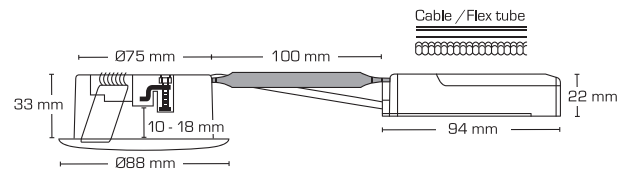

Produktbeskrivelse:

Luna Low profile er en innovativ LED downlight, som er godkendt til direkte indbygning i isolering og brændbart materiale.

Grundet montage vha. skruer og/eller fjedre, sikres et perfekt resultat – hver gang!

Velegnet til akustiklofter.

Indbygningshøjden på kun 33 mm gør det muligt, at montere Luna Low profile de fleste steder.

Den udskiftelige LED lyskilde gør installationen fleksibel og fremtidssikret – eksempelvis ved ønske om anden farvetemperatur.

Det er muligt at montere med kabel eller 16 mm flexrør.

Tekniske data:

Spænding:	220-240VAC 50 Hz
Systemeffekt:	6,2W
Dæmpbar:	Ja, bagkant (se dæmpningsoversigt)
Farvegengivelse:	Ra>90
Spredningsvinkel:	42°
Kipvinkel:	36°
SDCM:	<2
Beskyttelse:	Klasse II, SELV, IP44 Egnet for installation i område 1 og 2 (vandret)
Materiale:	Aluminium/Plast
Videresløjfning:	Ja (3G1,5 mm ²)
Godkendelser:	LVD, EMC, RoHS, CE
Garanti:	5 års systemgaranti

Leveres også i en smart 6-pack, som minimerer emballageforbruget og miljøpåvirkningen.

Varenr.:	LM nr.:	Hulmål:	Ydre mål:	Kelvin:	Lumen:	Farve:	Beskrivelse:	Energiklasse:
10101	7842208102	Ø75 mm	Ø88 mm	2700K	350 lm	Mat hvid	-	G A+ G
10102	7842208115	Ø75 mm	Ø88 mm	2700K	350 lm	Børstet alu.	-	G A+ G
10105	7842208144	Ø75 mm	Ø88 mm	2700K	350 lm	Mat sort	-	G A+ G
10111	7842208160	Ø75 mm	Ø88 mm	3000K	370 lm	Mat hvid	-	G A+ G
10112	7842208173	Ø75 mm	Ø88 mm	3000K	370 lm	Børstet alu.	-	G A+ G
10115	7842208209	Ø75 mm	Ø88 mm	3000K	370 lm	Mat sort	-	G A+ G
10121	7842208225	Ø75 mm	Ø88 mm	4000K	390 lm	Mat hvid	-	G A+ G
10122	7842208238	Ø75 mm	Ø88 mm	4000K	390 lm	Børstet alu.	-	G A+ G
10125	7842208267	Ø75 mm	Ø88 mm	4000K	390 lm	Mat sort	-	G A+ G
10441	7842259575	Ø75 mm	Ø88 mm	2700K	350 lm	Mat hvid	6-pack	G A+ G
10442	7842259588	Ø75 mm	Ø88 mm	3000K	370 lm	Mat hvid	6-pack	G A+ G