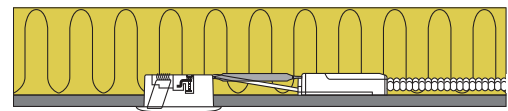

Produktbeskrivelse:

Luna Low profile er en innovativ LED downlight, som er godkendt til direkte indbygning i isolering og brændbart materiale.

Grundet montage vha. skruer og/eller fjedre, sikres et perfekt resultat – hver gang!

Velegnet til akustiklofter.

Indbygningshøjden på kun 33 mm gør det muligt, at montere Luna Low profile de fleste steder.

Den udskiftelige LED lyskilde gør installationen fleksibel og fremtidssikret – eksempelvis ved ønske om anden farvetemperatur.

Det er muligt at montere med kabel eller 16 mm flexrør.

Tekniske data:

Spænding:	220-240VAC 50 Hz
Systemeffekt:	6,2W
Dæmpbar:	Ja, bagkant (se dæmpningsoversigt)
Farvegengivelse:	Ra>90
Spredningsvinkel:	42°
Kipvinkel:	36°
SDCM:	<2
Beskyttelse:	Klasse II, SELV, IP44 Egnet for installation i område 1 og 2 (vandret)
Materiale:	Aluminium/Plast
Videresløjfning:	Ja (3G1,5 mm ²)
Godkendelser:	LVD, EMC, RoHS, CE
Garanti:	5 års systemgaranti

Leveres også i en smart 6-pack, som minimerer emballageforbruget og miljøpåvirkningen.

Varenr.:	LM nr.:	Hulmål:	Ydre mål:	Kelvin:	Lumen:	Farve:	Beskrivelse:	Energiklasse:
10101	7842208102	Ø75 mm	Ø88 mm	2700K	350 lm	Mat hvid	-	G A+ G
10102	7842208115	Ø75 mm	Ø88 mm	2700K	350 lm	Børstet alu.	-	G A+ G
10105	7842208144	Ø75 mm	Ø88 mm	2700K	350 lm	Mat sort	-	G A+ G
10111	7842208160	Ø75 mm	Ø88 mm	3000K	370 lm	Mat hvid	-	G A+ G
10112	7842208173	Ø75 mm	Ø88 mm	3000K	370 lm	Børstet alu.	-	G A+ G
10115	7842208209	Ø75 mm	Ø88 mm	3000K	370 lm	Mat sort	-	G A+ G
10121	7842208225	Ø75 mm	Ø88 mm	4000K	390 lm	Mat hvid	-	G A+ G
10122	7842208238	Ø75 mm	Ø88 mm	4000K	390 lm	Børstet alu.	-	G A+ G
10125	7842208267	Ø75 mm	Ø88 mm	4000K	390 lm	Mat sort	-	G A+ G
10441	7842259575	Ø75 mm	Ø88 mm	2700K	350 lm	Mat hvid	6-pack	G A+ G
10442	7842259588	Ø75 mm	Ø88 mm	3000K	370 lm	Mat hvid	6-pack	G A+ G