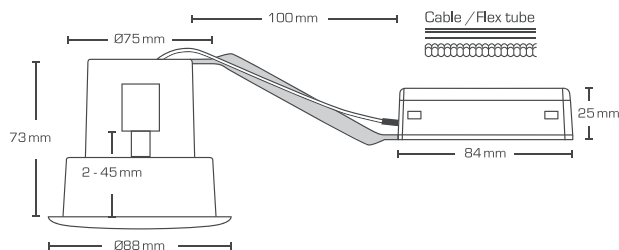

Er godkendt til direkte indbygning i isolering og brændbart materiale.

Lyskilden monteres enkelt og elegant bag fronten, og der er derfor ingen synlig monteringsfjeder.

Velegnet til akustiklofter.

Det er muligt at montere med kabel eller 16 mm flexrør.

### Tekniske data:

Spænding:	220-240VAC 50 Hz
Godkendt lyskilde:	Max. 6W LED (max. lyskildehøjde 56 mm)
Kipvinkel:	20°
Fatning:	GU10
Beskyttelse:	Klasse II, IP44 (med forbehold for lyskilde)
Materiale:	Børstet aluminium/Plast
Videresløjfning:	Ja (3G1,5 mm <sup>2</sup> )
Godkendelser:	LVD, RoHS, CE
Garanti:	2 års systemgaranti

Overholder DS/EN ISO9972 iht. dansk byggeslovgivning (100 Pa)

Varenr.:	LM nr.:	Hulmål:	Ydre mål:	Farve:	Beskrivelse:
21201	7842259180	Ø75 mm	Ø88 mm	Mat hvid	-
21202	7842259216	Ø75 mm	Ø88 mm	Børstet alu.	-
21205	7842259193	Ø75 mm	Ø88 mm	Mat sort	-
21296	7842259203	-	-	Sort	Strips sæt m. 10 stk.
21299	7842992395	Ø75 mm	Ø103-112 mm	Sort	Tætningsring
12424	7849502047	-	-	-	5-polet skrueløs klemme