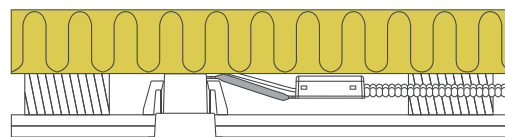

## Produktbeskrivelse:

Luna Quick2Light er en kipbar downlight med en revolutionerende monteringsmetode, som sikrer en solid og hurtig fastgørelse.

Når kablerne er fastgjort i konnektorboksen, tager det få sekunder at fastgøre lampedåsen ved at trække i de to strips.

Er godkendt til direkte indbygning i isolering og brændbart materiale.

Lyskilden monteres enkelt og elegant bag fronten, og der er derfor ingen synlig monteringsfjeder.

Velegnet til akustiklofter.

Det er muligt at montere med kabel eller 16 mm flexrør.

### Tekniske data:

Spænding:	220-240VAC 50 Hz
Godkendt lyskilde:	Max. 6W LED (max. lyskildehøjde 56 mm)
Kipvinkel:	20°
Fatning:	GU10
Beskyttelse:	Klasse II, IP44 (med forbehold for lyskilde)
Materiale:	Børstet aluminium/Plast
Videresløjfning:	Ja (3G1,5 mm <sup>2</sup> )
Godkendelser:	LVD, RoHS, CE
Garanti:	2 års systemgaranti

Overholder DS/EN ISO9972 iht. dansk byggeslovgivning (100 Pa)

Varenr.:	LM nr.:	Hulmål:	Ydre mål:	Farve:	Beskrivelse:
21201	7842259180	Ø75 mm	Ø88 mm	Mat hvid	-
21202	7842259216	Ø75 mm	Ø88 mm	Børstet alu.	-
21205	7842259193	Ø75 mm	Ø88 mm	Mat sort	-
21296	7842259203	-	-	Sort	Strips sæt m. 10 stk.
21299	7842992395	Ø75 mm	Ø103-112 mm	Sort	Tætningsring
12424	7849502047	-	-	-	5-polet skrueløs klemme