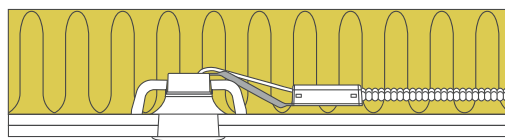

## Produktbeskrivelse:

Luna Quick2Light er en kipbar downlight med en revolutionerende monteringsmetode, som sikrer en solid og hurtig fastgørelse.

Når kablerne er fastgjort i konnektorboksen, tager det få sekunder at fastgøre lampedåsen ved at trække i de to strips.

Er godkendt til direkte indbygning i isolering og brændbart materiale.

Lyskilden monteres enkelt og elegant bag fronten, og der er derfor ingen synlig monteringsfjeder.

Velegnet til akustiklofter.

Det er muligt at montere med kabel eller 16 mm flexrør.

### Tekniske data:

Spænding:	220-240VAC 50 Hz
Godkendt lyskilde:	Max. 6W LED (max. lyskildehøjde 56 mm)
Kipvinkel:	20°
Fatning:	GU10
Beskyttelse:	Klasse II, IP44 (med forbehold for lyskilde)
Materiale:	Børstet aluminium/Plast
Videresløjfning:	Ja (3G1,5 mm <sup>2</sup> )
Godkendelser:	LVD, RoHS, CE
Garanti:	2 års systemgaranti

Overholder DS/EN ISO9972 iht. dansk byggeslovgivning (100 Pa)

Varenr.:	LM nr.:	Hulmål:	Ydre mål:	Farve:	Beskrivelse:
21201	7842259180	Ø75 mm	Ø88 mm	Mat hvid	-
21202	7842259216	Ø75 mm	Ø88 mm	Børstet alu.	-
21205	7842259193	Ø75 mm	Ø88 mm	Mat sort	-
21296	7842259203	-	-	Sort	Strips sæt m. 10 stk.
21299	7842992395	Ø75 mm	Ø103-112 mm	Sort	Tætningsring
12424	7849502047	-	-	-	5-polet skrueløs klemme