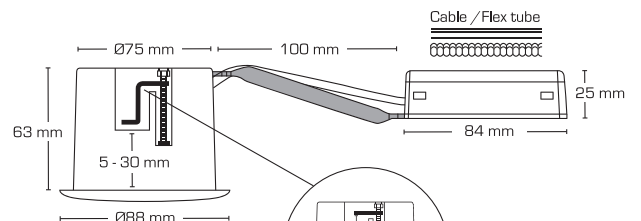

Produktbeskrivelse:

Luna Quick install er en kipbar LED downlight med bagmonteret lyskilde, godkendt til direkte indbygning i isolering og brændbart materiale.

Luna Quick install er IP44 og egnet for både **indendørs** og **udendørs** montering. Fronten er udført i rustfri syrefast stål AISI 316.

Skrueløs kabelafastnring og ledningsmontering i terminalboks, sikrer en hurtig og smidig montering med minimal brug af værktøj.

Fastgørelse vha. skruer.

Indbygningshøjden på kun 63 mm, sikrer mange anvendelsesmuligheder.

Det er muligt at montere med kabel eller 16 mm flexrør.

Tekniske data:

| | |
|--------------------|--|
| Spænding: | 220-240VAC 50 Hz |
| Godkendt lyskilde: | Max. 6W LED (max. lyskildehøjde 56 mm) |
| Dæmpbar: | Ja, bagkant (se dæmpningsoversigt) |
| Farvegengivelse: | Ra>90 |
| Spredningsvinkel: | 38° |
| Kipvinkel: | 28° |
| Fatning: | GU10 |
| Beskyttelse: | Klasse II, IP44 (med forbehold for lyskilde) |
| Materiale: | Rustfrit syrefast stål AISI 316/Plast |
| Videresløjfning: | Ja (3G1,5 mm ²) |
| Godkendelser: | LVD, EMC, RoHS, CE |
| Garanti: | 2 års systemgaranti |

Over 50 mm godstykkelse med skruemontering. Nem tilpasning vha. bidetang.

| Varenr.: | LM nr.: | Hulmål: | Ydre mål: | Farve: | Beskrivelse: |
|----------|------------|---------|-----------|--------------|-------------------------|
| 10071 | 7842208018 | Ø75 mm | Ø88 mm | Hvid | - |
| 10072 | 7842208021 | Ø75 mm | Ø88 mm | Børstet stål | - |
| 10073 | 7842208034 | Ø75 mm | Ø88 mm | Sort | - |
| 12423 | 7849501640 | - | Ø125 mm | - | Tætningsring |
| 12424 | 7849502047 | - | - | - | 5-polet skrueløs klemme |