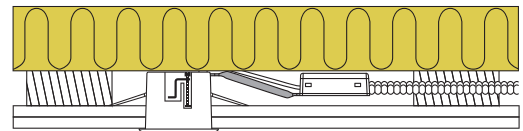

Produktbeskrivelse:

Luna Quick install er en kipbar LED downlight med bagmonteret lyskilde, godkendt til direkte indbygning i isolering og brændbart materiale.

Luna Quick install er IP44 og egnet for både **indendørs** og **udendørs** montering. Fronten er udført i rustfri syrefast stål AISI 316.

Skrueløs kabelafastnring og ledningsmontering i terminalboks, sikrer en hurtig og smidig montering med minimal brug af værktøj.

Fastgørelse vha. skruer.

Indbygningshøjden på kun 63 mm, sikrer mange anvendelsesmuligheder.

Det er muligt at montere med kabel eller 16 mm flexrør.

Tekniske data:

| | |
|--------------------|--|
| Spænding: | 220-240VAC 50 Hz |
| Godkendt lyskilde: | Max. 6W LED (max. lyskildehøjde 56 mm) |
| Dæmpbar: | Ja, bagkant (se dæmpningsoversigt) |
| Farvegengivelse: | Ra>90 |
| Spredningsvinkel: | 38° |
| Kipvinkel: | 28° |
| Fatning: | GU10 |
| Beskyttelse: | Klasse II, IP44 (med forbehold for lyskilde) |
| Materiale: | Rustfrit syrefast stål AISI 316/Plast |
| Videresløjfning: | Ja (3G1,5 mm ²) |
| Godkendelser: | LVD, EMC, RoHS, CE |
| Garanti: | 2 års systemgaranti |

Over 50 mm godstykkelse med skruemontering. Nem tilpasning vha. bidetang.

| Varenr.: | LM nr.: | Hulmål: | Ydre mål: | Farve: | Beskrivelse: |
|----------|------------|---------|-----------|--------------|-------------------------|
| 10071 | 7842208018 | Ø75 mm | Ø88 mm | Hvid | - |
| 10072 | 7842208021 | Ø75 mm | Ø88 mm | Børstet stål | - |
| 10073 | 7842208034 | Ø75 mm | Ø88 mm | Sort | - |
| 12423 | 7849501640 | - | Ø125 mm | - | Tætningsring |
| 12424 | 7849502047 | - | - | - | 5-polet skrueløs klemme |