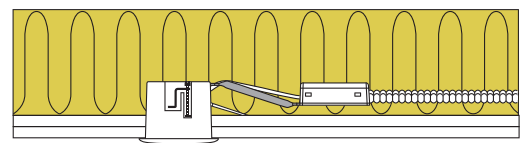

Produktbeskrivelse:

Luna Quick install er en kipbar LED downlight med bagmonteret lyskilde, godkendt til direkte indbygning i isolering og brændbart materiale.

Luna Quick install er IP44 og egnet for både **indendørs** og **udendørs** montering. Fronten er udført i rustfri syrefast stål AISI 316.

Skrueløs kabelafastnring og ledningsmontering i terminalboks, sikrer en hurtig og smidig montering med minimal brug af værktøj.

Fastgørelse vha. skruer.

Indbygningshøjden på kun 63 mm, sikrer mange anvendelsesmuligheder.

Det er muligt at montere med kabel eller 16 mm flexrør.

Tekniske data:

| | |
|--------------------|--|
| Spænding: | 220-240VAC 50 Hz |
| Godkendt lyskilde: | Max. 6W LED (max. lyskildehøjde 56 mm) |
| Dæmpbar: | Ja, bagkant (se dæmpningsoversigt) |
| Farvegengivelse: | Ra>90 |
| Spredningsvinkel: | 38° |
| Kipvinkel: | 28° |
| Fatning: | GU10 |
| Beskyttelse: | Klasse II, IP44 (med forbehold for lyskilde) |
| Materiale: | Rustfrit syrefast stål AISI 316/Plast |
| Videresløjfning: | Ja (3G1,5 mm ²) |
| Godkendelser: | LVD, EMC, RoHS, CE |
| Garanti: | 2 års systemgaranti |

Over 50 mm godstykkelse med skruemontering. Nem tilpasning vha. bidetang.

| Varenr.: | LM nr.: | Hulmål: | Ydre mål: | Farve: | Beskrivelse: |
|----------|------------|---------|-----------|--------------|-------------------------|
| 10071 | 7842208018 | Ø75 mm | Ø88 mm | Hvid | - |
| 10072 | 7842208021 | Ø75 mm | Ø88 mm | Børstet stål | - |
| 10073 | 7842208034 | Ø75 mm | Ø88 mm | Sort | - |
| 12423 | 7849501640 | - | Ø125 mm | - | Tætningsring |
| 12424 | 7849502047 | - | - | - | 5-polet skrueløs klemme |