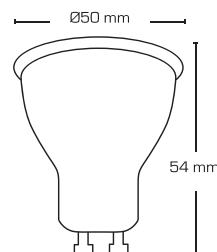

GU10 Ra>90

1 2

3

4

SWITCH

CCT skift mellem farvetemperaturerne 2700K og 3000K

Vores garanti og levetid gælder også ved montering i downlights

Tekniske data:	
Spænding:	220-240VAC 50 Hz
Effekt:	1: 5W 2: 4,8W 3: 4,8W 4: 4,8W
Dæmpbar:	Ja, bagkant (Se dæmpningsoversigt)
Farvegengivelse:	Ra>90
Spredningsvinkel:	1: 38° 2: 38° 3: 100° 4: 38°
Fatning:	GU10
Materiale:	Plast
Godkendelser:	LVD, EMC, RoHS, CE
Garanti:	2 års systemgaranti

Varenr.:	LM nr.:	Mål:	Kelvin:	Lumen:	Beskrivelse:	Nr.:	Energiklasse:
12606	7857042832	Ø50 x 54 mm	2700K	370 lm	Optic	1	F A+ G
12607	7857042845	Ø50 x 54 mm	3000K	385 lm	Optic	1	F A+ G
12608	7857042858	Ø50 x 54 mm	4000K	410 lm	Optic	1	F A+ G
21301	7857049453	Ø50 x 54 mm	2700K	420 lm	Optic	2	F A+ G
21302	7857049466	Ø50 x 54 mm	3000K	430 lm	Optic	2	F A+ G
21303	7857049479	Ø50 x 54 mm	4000K	450 lm	Optic	2	E A+ G
21304	7857049505	Ø50 x 54 mm	2700K	400 lm	Flat	3	F A+ G
21305	7857049482	Ø50 x 54 mm	3000K	410 lm	Flat	3	F A+ G
21306	7857049495	Ø50 x 54 mm	4000K	430 lm	Flat	3	F A+ G
21307	7857049518	Ø50 x 54 mm	2700/3000K	400/420 lm	Optic CCT	4	F A+ G