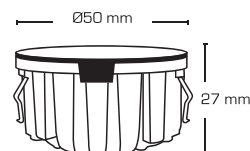

### Produktbeskrivelse:

LED lyskilder til Luna Low profile familien.

Kan kun monteres i Luna Low profile.

Ra>90

#### Tekniske data:

Farvegengivelse:	Ra>90
Spredningsvinkel:	1: 42° 2: 40°
SDCM:	<2
Fatning:	GU5,3
Materiale:	Aluminium
Godkendelser:	LVD, EMC, RoHS, CE
Garanti:	2 års systemgaranti

Varenr.:	LM nr.:	Mål:	Kelvin:	Lumen:	Nr.:	Energiklasse:
12611	7857007259	Ø50 x 27 mm	2700K	350 lm	1	G <sup>A</sup> / <sub>G</sub>
12612	7857007262	Ø50 x 27 mm	3000K	370 lm	1	G <sup>A</sup> / <sub>G</sub>
12613	7857007275	Ø50 x 27 mm	4000K	390 lm	1	G <sup>A</sup> / <sub>G</sub>
12621	7857050183	Ø50 x 27 mm	2700K	460 lm	2	F <sup>A</sup> / <sub>G</sub>
12622	7857050196	Ø50 x 27 mm	3000K	490 lm	2	F <sup>A</sup> / <sub>G</sub>
12623	7857050206	Ø50 x 27 mm	4000K	530 lm	2	F <sup>A</sup> / <sub>G</sub>