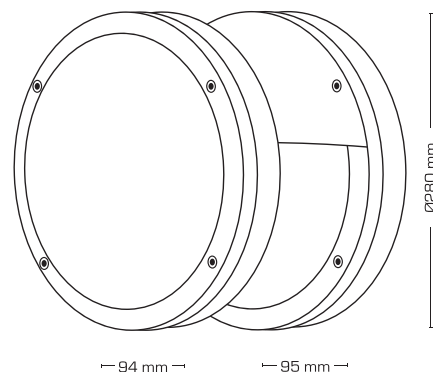

Produktbeskrivelse:

Martina er en enkel og stilren væglampe, som giver et behageligt blændfrit lys.

Lysåbningen i siden gør, at der på væggen/husmuren opstår en elegant "korona-effekt".

Martina kan anvendes både inden- og udendørs i boligen, erhverv, boligforeninger, hoteller m.m.

Armaturet er udført i trykstøbt aluminium og leveres i farverne antracitgrå og sort, med og uden halvafskærmning, og er forberedt for videresløjfning med 3G1,5 mm².

Leveres inkl. afstandsstykker, som kan anvendes ved synlig installation.

Tekniske data:	
Spænding:	220-240VAC 50 Hz
Godkendt lyskilde:	Max. 2x18W LED
Fatning:	2 x E27
IK-klasse:	IK10
Beskyttelse:	Klasse I, IP54
Materiale:	Pulverlakeret aluminium/Polycarbonat
Videresløjfning:	Ja (3G1,5 mm ²)
Godkendelser:	LVD, RoHS, CE
Garanti:	2 års systemgaranti

Varenr.:	LM nr.:	Mål:	Farve:	Beskrivelse:
13026	7843107529	Ø280 x 94 mm	Antracit	-
13027	7843107587	Ø280 x 94 mm	Sort	-
13029	7843107532	Ø280 x 95 mm	Antracit	Med halvafskærmning
13030	7843107590	Ø280 x 95 mm	Sort	Med halvafskærmning