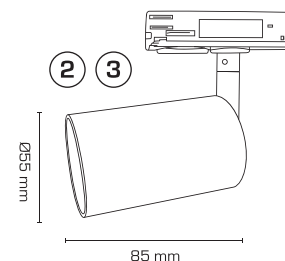

Produktbeskrivelse:

Mita 1F skinnespot er udført i et stilrent og tidsløst design, som bl.a. kan anvendes i hjemmet.

Mita 1F skinnespot, leveres med og uden afskærmning, samt med en universaladapter, som passer til de gængse 1F skinnesystemer.

CCT

Kan dæmpes med de gængse lysdæmpere på markedet.

Mulighed for at skifte imellem 2700K og 3000K vha. lille switch på fronten.

Tekniske data:

Spænding:	220-240VAC 50 Hz
Godkendt lyskilde:	Max. 6W LED
Fatning:	GU10
Kipvinkel:	90°
Rotering:	350°
Adapter:	1-fase universaladapter
Beskyttelse:	Klasse I
Materiale:	Aluminium/Plast
Godkendelser:	LVD, RoHS, CE
Garanti:	2 års systemgaranti

CCT (3):

Systemeffekt:	4,8W
Dæmpbar:	Ja, bagkant (se dæmpningsoversigt)
Farvegengivelse:	Ra>90
Spredningsvinkel:	38°
Godkendelser:	EMC

Skærm kan nemt adskilles adaptoren for hurtig montering af lyskilde.

Varenr.:	LM nr.:	Mål:	Længde:	Kelvin:	Lumen:	Farve:	Nr.:	Energiklasse:
14001	7845150707	Ø34 mm	50 mm	-	-	Hvid	1	
14002	7845151201	Ø34 mm	50 mm	-	-	Mat sort	1	
14007	7845151227	Ø55 mm	85 mm	-	-	Hvid	2	
14008	7845151230	Ø55 mm	85 mm	-	-	Mat sort	2	
14017	7845152103	Ø55 mm	85 mm	2700/3000K	400/420 lm	Hvid	3	F A G
14018	7845152116	Ø55 mm	85 mm	2700/3000K	400/420 lm	Mat sort	3	F A G