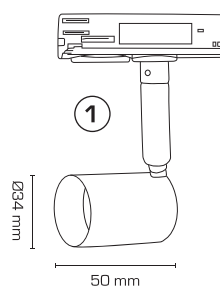

### Tekniske data:

|                    |                         |
|--------------------|-------------------------|
| Spænding:          | 220-240VAC 50 Hz        |
| Godkendt lyskilde: | Max. 6W LED             |
| Fatning:           | GU10                    |
| Kipvinkel:         | 90°                     |
| Rotering:          | 350°                    |
| Adapter:           | 1-fase universaladapter |
| Beskyttelse:       | Klasse I                |
| Materiale:         | Aluminium/Plast         |
| Godkendelser:      | LVD, RoHS, CE           |
| Garanti:           | 2 års systemgaranti     |

Skærm kan nemt adskilles adaptoren for hurtig montering af lyskilde.

| Varenr.: | LM nr.:    | Mål:   | Længde: | Kelvin:    | Lumen:     | Farve:   | Nr.: | Energiklasse: |
|----------|------------|--------|---------|------------|------------|----------|------|---------------|
| 14001    | 7845150707 | Ø34 mm | 50 mm   | -          | -          | Hvid     | 1    |               |
| 14002    | 7845151201 | Ø34 mm | 50 mm   | -          | -          | Mat sort | 1    |               |
| 14007    | 7845151227 | Ø55 mm | 85 mm   | -          | -          | Hvid     | 2    |               |
| 14008    | 7845151230 | Ø55 mm | 85 mm   | -          | -          | Mat sort | 2    |               |
| 14017    | 7845152103 | Ø55 mm | 85 mm   | 2700/3000K | 400/420 lm | Hvid     | 3    | F A G         |
| 14018    | 7845152116 | Ø55 mm | 85 mm   | 2700/3000K | 400/420 lm | Mat sort | 3    | F A G         |