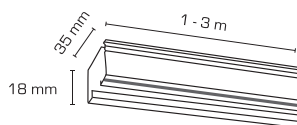

## Produktbeskrivelse:

Mita 1F skinneresystem er et enkelt og stilrent skinneresystem med skinner og tilbehør.

Mita 1F skinneresystem leveres i 1, 1,75, 2 og 3 meter.

Mita 1F skinneresystem findes også i mat sort.

### Tekniske data:

Spænding:	220-240VAC 50 Hz
Beskyttelse:	Klasse I, IP20
Godkendelser:	CE
Garanti:	2 års systemgaranti

Varenr.:	LM nr.:	Beskrivelse:	Nr.:
14201	7845202956	Skinne 1 meter	1
14210	7845203007	Skinne 1,75 meter	1
14204	7845202969	Skinne 2 meter	1
14207	7845202972	Skinne 3 meter	1
14213	7845990323	Tilslutning (R)	2
14240	7845990501	Tilslutning (L)	2
14216	7845990336	Midtertilslutning	3
14219	7845990349	Endestykke	4
14222	7845990352	Mini-kobling	5
14225	7845990365	L-kobling (O)	6
14243	7845990527	L-kobling (I)	6
14228	7845990378	T-kobling (R)	7
14246	7845990543	T-kobling (L)	7
14231	7845990381	Wiresæt (3 meter)	8
14234	7845990394	Pendel Adapter	9
14237	7845990488	Monopoint	10