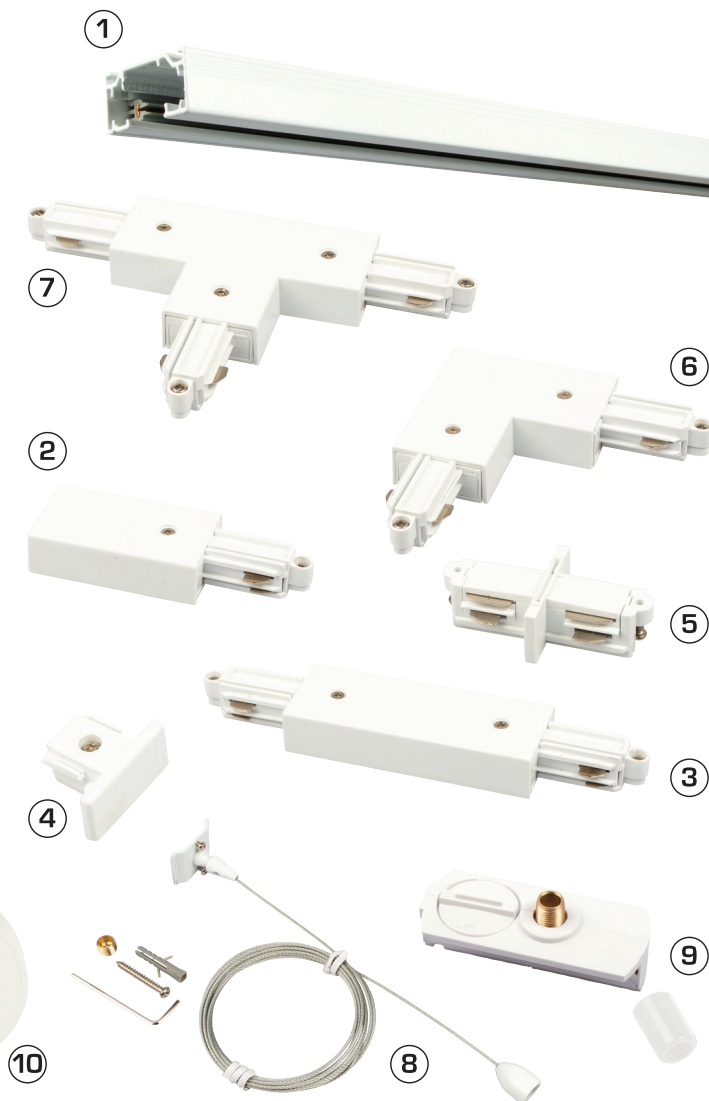

## Produktbeskrivelse:

Mita 1F skinneresystem er et enkelt og stilrent skinneresystem med skinner og tilbehør.

Mita 1F skinneresystem leveres i 1, 1,75, 2 og 3 meter.

Mita 1F skinneresystem findes også i mat sort.

### Tekniske data:

Spænding:	220-240VAC 50 Hz
Beskyttelse:	Klasse I, IP20
Godkendelser:	CE
Garanti:	2 års systemgaranti

Varenr.:	LM nr.:	Beskrivelse:	Nr.:
14201	7845202956	Skinne 1 meter	1
14210	7845203007	Skinne 1,75 meter	1
14204	7845202969	Skinne 2 meter	1
14207	7845202972	Skinne 3 meter	1
14213	7845990323	Tilslutning (R)	2
14240	7845990501	Tilslutning (L)	2
14216	7845990336	Midtertilslutning	3
14219	7845990349	Endestykke	4
14222	7845990352	Mini-kobling	5
14225	7845990365	L-kobling (O)	6
14243	7845990527	L-kobling (I)	6
14228	7845990378	T-kobling (R)	7
14246	7845990543	T-kobling (L)	7
14231	7845990381	Wiresæt (3 meter)	8
14234	7845990394	Pendel Adapter	9
14237	7845990488	Monopoint	10