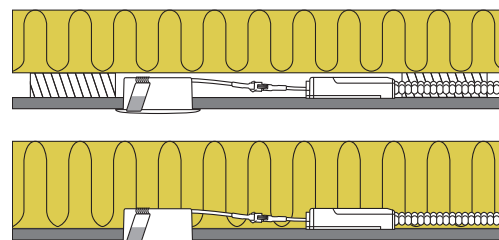

Produktbeskrivelse:

Sabina Low profile er en innovativ, elegant LED downlight med et højt lysudbytte og høj farvegengivelse, som er godkendt til direkte indbygning i isolering og brændbart materiale.

Minimal blænding grundet den tilbagetrukne LED-chip og avancerede optik.

Velegnet til akustiklofter.

Indbygningshøjden på kun 33 mm gør det muligt, at montere Sabina Low profile de fleste steder.

LED-driveren kan nemt adskilles fra armaturet, hvilket kan være en fordel i forbindelse med malerarbejde.

Det er muligt at montere med kabel eller 16 mm flexrør.

Tekniske data:

Spænding:	220-240VAC 50 Hz
Systemeffekt:	5,4W
Dæmpbar:	Ja, bagkant (se dæmpningsoversigt)
Farvegengivelse:	Ra>90
Spredningsvinkel:	38°
Kipvinkel:	1: 20° 2: 0°
SDCM:	<3
Beskyttelse:	Klasse II, SELV, IP44 Egnet for installation i område 1 og 2 (vandret)
Materiale:	Aluminium/Plast
Videresløjfning:	Ja (3G1,5 mm ²)
Godkendelser:	LVD, EMC, RoHS, CE
Garanti:	2 års systemgaranti

Varenr.:	LM nr.:	Hulmål:	Ydre mål:	Kelvin:	Lumen:	Beskrivelse:	Nr.:	Energiklasse:
10301	7842255281	Ø82-86 mm	Ø95 mm	2700K	400 lm	-	1	F A G
10304	7842255294	Ø82-86 mm	Ø95 mm	3000K	440 lm	-	1	F A G
10307	7842258152	Ø82-86 mm	Ø95 mm	4000K	480 lm	-	1	F A G
10321	7842255553	Ø75 mm	Ø88 mm	2700K	375 lm	Fixed	2	G A G
10324	7842255566	Ø75 mm	Ø88 mm	3000K	400 lm	Fixed	2	F A G