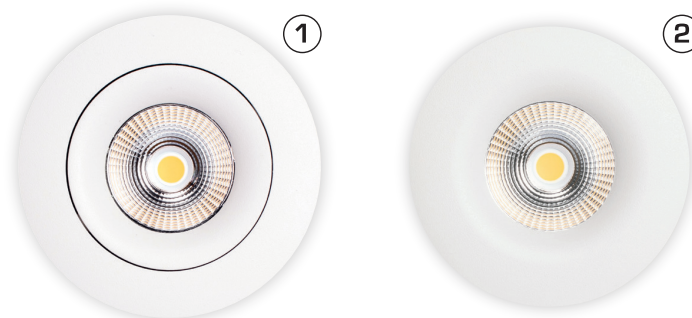

Produktbeskrivelse:

Sabina Low profile er en innovativ, elegant LED downlight med et højt lysudbytte og høj farvegengivelse, som er godkendt til direkte indbygning i isolering og brændbart materiale.

Minimal blænding grundet den tilbagetrukne LED-chip og avancerede optik.

Velegnet til akustiklofter.

Indbygningshøjden på kun 33 mm gør det muligt, at montere Sabina Low profile de fleste steder.

LED-driveren kan nemt adskilles fra armaturet, hvilket kan være en fordel i forbindelse med malerarbejde.

Det er muligt at montere med kabel eller 16 mm flexrør.

Tekniske data:

Spænding:	220-240VAC 50 Hz
Systemeffekt:	5,4W
Dæmpbar:	Ja, bagkant (se dæmpningsoversigt)
Farvegengivelse:	Ra>90
Spredningsvinkel:	38°
Kipvinkel:	1: 20° 2: 0°
SDCM:	<3
Beskyttelse:	Klasse II, SELV, IP44 Egnet for installation i område 1 og 2 (vandret)
Materiale:	Aluminium/Plast
Videresløjfning:	Ja (3G1,5 mm ²)
Godkendelser:	LVD, EMC, RoHS, CE
Garanti:	2 års systemgaranti

Varenr.:	LM nr.:	Hulmål:	Ydre mål:	Kelvin:	Lumen:	Beskrivelse:	Nr.:	Energiklasse:
10301	7842255281	Ø82-86 mm	Ø95 mm	2700K	400 lm	-	1	F A G
10304	7842255294	Ø82-86 mm	Ø95 mm	3000K	440 lm	-	1	F A G
10307	7842258152	Ø82-86 mm	Ø95 mm	4000K	480 lm	-	1	F A G
10321	7842255553	Ø75 mm	Ø88 mm	2700K	375 lm	Fixed	2	G A G
10324	7842255566	Ø75 mm	Ø88 mm	3000K	400 lm	Fixed	2	F A G