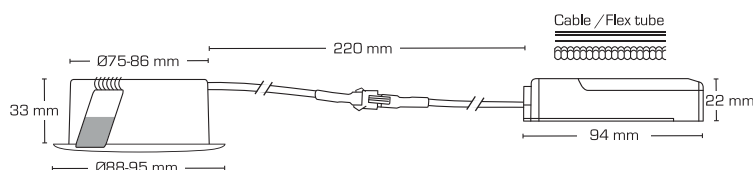

Produktbeskrivelse:

Sabina Low profile er en innovativ, elegant LED downlight med et højt lysudbytte og høj farvegengivelse, som er godkendt til direkte indbygning i isolering og brændbart materiale.

Minimal blænding grundet den tilbagetrukne LED-chip og avancerede optik.

Velegnet til akustiklofter.

Indbygningshøjden på kun 33 mm gør det muligt, at montere Sabina Low profile de fleste steder.

LED-driveren kan nemt adskilles fra armaturet, hvilket kan være en fordel i forbindelse med malerarbejde.

Det er muligt at montere med kabel eller 16 mm flexrør.

Tekniske data:

Spænding:	220-240VAC 50 Hz
Systemeffekt:	5,4W
Dæmpbar:	Ja, bagkant (se dæmpningsoversigt)
Farvegengivelse:	Ra>90
Spredningsvinkel:	38°
Kipvinkel:	1: 20° 2: 0°
SDCM:	<3
Beskyttelse:	Klasse II, SELV, IP44 Egnet for installation i område 1 og 2 (vandret)
Materiale:	Aluminium/Plast
Videresløjfning:	Ja (3G1,5 mm ²)
Godkendelser:	LVD, EMC, RoHS, CE
Garanti:	2 års systemgaranti

Varenr.:	LM nr.:	Hulmål:	Ydre mål:	Kelvin:	Lumen:	Beskrivelse:	Nr.:	Energiklasse:
10301	7842255281	Ø82-86 mm	Ø95 mm	2700K	400 lm	-	1	F A G
10304	7842255294	Ø82-86 mm	Ø95 mm	3000K	440 lm	-	1	F A G
10307	7842258152	Ø82-86 mm	Ø95 mm	4000K	480 lm	-	1	F A G
10321	7842255553	Ø75 mm	Ø88 mm	2700K	375 lm	Fixed	2	G A G
10324	7842255566	Ø75 mm	Ø88 mm	3000K	400 lm	Fixed	2	F A G