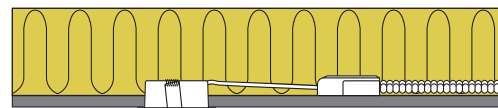

Produktbeskrivelse:

Sabina Low profile CCT er en elegant høj-effektiv LED downlight med en lumenpakke på op til 590 lm, hvilket resulterer i over 120 lm/W!

Desuden har Sabina Low profile CCT indbygget switch for 3 forskellige farvetemperaturer; 2700K, 3000K og 4000K, så enklere bliver det ikke at vælge farvetemperatur!

Sabina Low profile CCT er IP65 og egnet for både **indendørs og udendørs** montering samt direkte i isolering og brændbart materiale.

Den smarte tilslutningsboks med en højde på kun 20 mm er forberedt for installation med kabel eller flexrør. De nye klemmer gør tilslutningen til en leg uden ømme fingre.

Produkterne er pakket i en smart 6-pack, som minimerer emballageforbruget og miljøpåvirkningen.

Tekniske data:	
Spænding:	220-240VAC 50 Hz
Systemeffekt:	4,9W
Dæmpbar:	Ja, bagkant (se dæmpningsoversigt)
Farvegengivelse:	Ra>90
Spredningsvinkel:	40°
SDCM:	<3
Beskyttelse:	Klasse II, IP65 Egnet for installation i område 1 og 2 (vandret)
Materiale:	Aluminium/Plast
Videresløjfning:	Ja (3G1,5 mm ²)
Godkendelser:	LVD, EMC, RoHS, CE
Garanti:	2 års systemgaranti

Leveres i en smart 6-pack, som minimerer emballageforbruget og miljøpåvirkningen.

Varenr.:	LM nr.:	Hulmål:	Ydre mål:	Kelvin:	Lumen:	Farve:	Beskrivelse:	Energiklasse:
10341	7842261042	Ø75 mm	Ø85 mm	2700K/3000K/4000K	560/590/560 lm	Mat hvid	6-pack	
10342	7842261055	Ø75 mm	Ø85 mm	2700K/3000K/4000K	560/590/560 lm	Mat sort	6-pack	