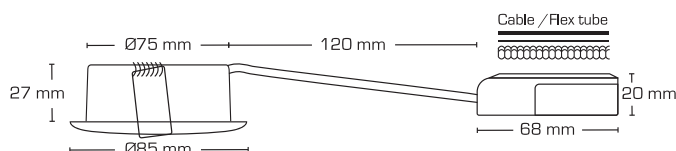

Produktbeskrivelse:

Sabina Low profile CCT er en elegant høj-effektiv LED downlight med en lumenpakke på op til 590 lm, hvilket resulterer i over 120 lm/W!

Desuden har Sabina Low profile CCT indbygget switch for 3 forskellige farvetemperaturer; 2700K, 3000K og 4000K, så enklere bliver det ikke at vælge farvetemperatur!

Sabina Low profile CCT er IP65 og egnet for både **indendørs og udendørs** montering samt direkte i isolering og brændbart materiale.

Den smarte tilslutningsboks med en højde på kun 20 mm er forberedt for installation med kabel eller flexrør. De nye klemmer gør tilslutningen til en leg uden ømme fingre.

Produkterne er pakket i en smart 6-pack, som minimerer emballageforbruget og miljøpåvirkningen.

Tekniske data:	
Spænding:	220-240VAC 50 Hz
Systemeffekt:	4,9W
Dæmpbar:	Ja, bagkant (se dæmpningsoversigt)
Farvegengivelse:	Ra>90
Spredningsvinkel:	40°
SDCM:	<3
Beskyttelse:	Klasse II, IP65 Egnet for installation i område 1 og 2 (vandret)
Materiale:	Aluminium/Plast
Videresløjfning:	Ja (3G1,5 mm ²)
Godkendelser:	LVD, EMC, RoHS, CE
Garanti:	2 års systemgaranti

Leveres i en smart 6-pack, som minimerer emballageforbruget og miljøpåvirkningen.

Varenr.:	LM nr.:	Hulmål:	Ydre mål:	Kelvin:	Lumen:	Farve:	Beskrivelse:	Energiklasse:
10341	7842261042	Ø75 mm	Ø85 mm	2700K/3000K/4000K	560/590/560 lm	Mat hvid	6-pack	
10342	7842261055	Ø75 mm	Ø85 mm	2700K/3000K/4000K	560/590/560 lm	Mat sort	6-pack	