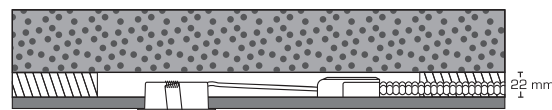

Produktbeskrivelse:

Sabina Low profile CCT er en elegant høj-effektiv LED downlight med en lumenpakke på op til 590 lm, hvilket resulterer i over 120 lm/W!

Desuden har Sabina Low profile CCT indbygget switch for 3 forskellige farvetemperaturer; 2700K, 3000K og 4000K, så enklere bliver det ikke at vælge farvetemperatur!

Sabina Low profile CCT er IP65 og egnet for både **indendørs og udendørs** montering samt direkte i isolering og brændbart materiale.

Den smarte tilslutningsboks med en højde på kun 20 mm er forberedt for installation med kabel eller flexrør. De nye klemmer gør tilslutningen til en leg uden ømme fingre.

Produkterne er pakket i en smart 6-pack, som minimerer emballageforbruget og miljøpåvirkningen.

Tekniske data:	
Spænding:	220-240VAC 50 Hz
Systemeffekt:	4,9W
Dæmpbar:	Ja, bagkant (se dæmpningsoversigt)
Farvegengivelse:	Ra>90
Spredningsvinkel:	40°
SDCM:	<3
Beskyttelse:	Klasse II, IP65 Egnet for installation i område 1 og 2 (vandret)
Materiale:	Aluminium/Plast
Videresløjfning:	Ja (3G1,5 mm ²)
Godkendelser:	LVD, EMC, RoHS, CE
Garanti:	2 års systemgaranti

Leveres i en smart 6-pack, som minimerer emballageforbruget og miljøpåvirkningen.

Varenr.:	LM nr.:	Hulmål:	Ydre mål:	Kelvin:	Lumen:	Farve:	Beskrivelse:	Energiklasse:
10341	7842261042	Ø75 mm	Ø85 mm	2700K/3000K/4000K	560/590/560 lm	Mat hvid	6-pack	
10342	7842261055	Ø75 mm	Ø85 mm	2700K/3000K/4000K	560/590/560 lm	Mat sort	6-pack	