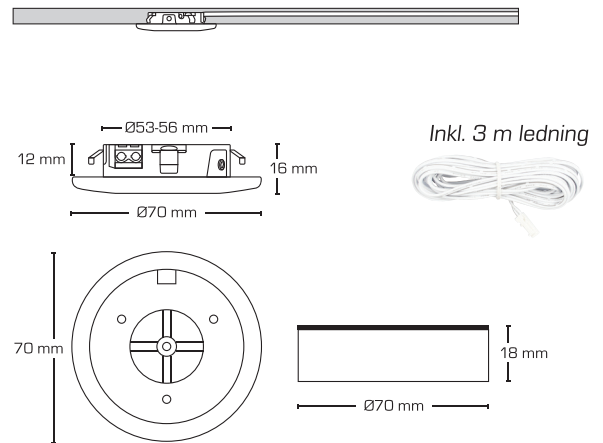

Produktbeskrivelse:

Sofia er en LED minidownlight, som er godkendt til direkte indbygning i isolering og brændbart materiale.

Nem montering ved eksisterende installationer vha. integreret installationsklemme (max. 2x0,75 mm²).

Ideel for montering under overskabe i eksisterende udfærsninger eller ved brug af påbygningsring (tilbehør).

Indbygningshøjden på kun 12 mm gør det muligt, at montere Sofia minidownlight de fleste steder.

Leveres inkl. 3 meter ledning.

Tekniske data:

Strøm:	350 mA
Effekt:	3,2W
Dæmpbar:	Ja, bagkant (se dæmpningsoversigt)
Farvegengivelse:	Ra>90
Spredningsvinkel:	1: 42° 2: 90°
SDCM:	<2
Beskyttelse:	Klasse III, SELV, IP44 Egnet for installation i område 1 og 2 (vandret)
Materiale:	Aluminium
Godkendelser:	LVD, EMC, RoHS, CE
Garanti:	2 års systemgaranti

Varenr.:	LM nr.:	Hulmål:	Ydre mål:	Kelvin:	Lumen:	Farve:	Beskrivelse:	Energiklasse:
12001	7842255016	Ø53-56 mm	Ø70 mm	2700K	250 lm	Mat hvid	1: 42°	F A+ G
12002	7842255029	Ø53-56 mm	Ø70 mm	2700K	250 lm	Børstet alu.	1: 42°	F A+ G
12003	7842255032	Ø53-56 mm	Ø70 mm	3000K	270 lm	Mat hvid	1: 42°	F A+ G
12004	7842255045	Ø53-56 mm	Ø70 mm	3000K	270 lm	Børstet alu.	1: 42°	F A+ G
12007	7842258178	Ø53-56 mm	Ø70 mm	4000K	290 lm	Mat hvid	1: 42°	F A+ G
12031	7845152129	Ø53-56 mm	Ø70 mm	2700K	300 lm	Mat hvid	2: 90°	F A+ G
12032	7845152132	Ø53-56 mm	Ø70 mm	2700K	300 lm	Børstet alu.	2: 90°	F A+ G
12033	7845152145	Ø53-56 mm	Ø70 mm	3000K	315 lm	Mat hvid	2: 90°	F A+ G
12034	7845152158	Ø53-56 mm	Ø70 mm	3000K	315 lm	Børstet alu.	2: 90°	F A+ G
12005	7849501569	-	Ø70 x 18 mm	-	-	Mat hvid	Påbygningsring	
12006	7849501572	-	Ø70 x 18 mm	-	-	Børstet alu.	Påbygningsring	
12430	7849501585	-	3 meter	-	-	Hvid	Forlængerledning	