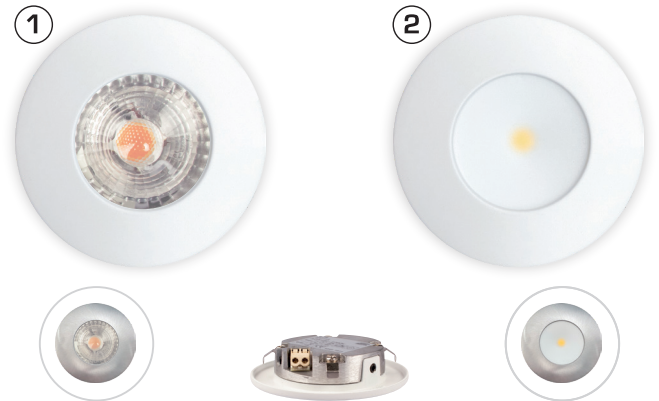

Produktbeskrivelse:

Sofia er en LED minidownlight, som er godkendt til direkte indbygning i isolering og brændbart materiale.

Nem montering ved eksisterende installationer vha. integreret installationsklemme (max. 2x0,75 mm²).

Ideel for montering under overskabe i eksisterende udfærsninger eller ved brug af påbygningsring (tilbehør).

Indbygningshøjden på kun 12 mm gør det muligt, at montere Sofia minidownlight de fleste steder.

Leveres inkl. 3 meter ledning.

Tekniske data:

Strøm:	350 mA
Effekt:	3,2W
Dæmpbar:	Ja, bagkant (se dæmpningsoversigt)
Farvegengivelse:	Ra>90
Spredningsvinkel:	1: 42° 2: 90°
SDCM:	<2
Beskyttelse:	Klasse III, SELV, IP44 Egnet for installation i område 1 og 2 (vandret)
Materiale:	Aluminium
Godkendelser:	LVD, EMC, RoHS, CE
Garanti:	2 års systemgaranti