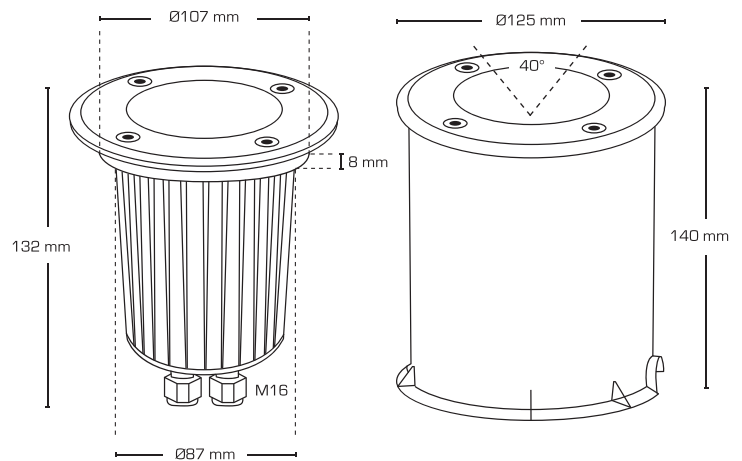

## Produktbeskrivelse:

Terra er en elegant nedgravningsspot, med mulighed for justering af LED lyskilden.

Terra kan monteres i træ og flisebelægninger, samt i terræn.

Topping er udført i rustfrit syrefast stål (AISI 316).

Terra er forberedt til videresløjning med 3G2,5 mm<sup>2</sup>.

Terra er godkendt til 500 kg statisk vægt.

Leveres inkl. plastsvøb for nedgravning.

GU10 IP67

### Tekniske data:

Spænding:	220-240VAC 50 Hz
Godkendt lyskilde:	Max. 8W LED
Fatning:	GU10
Kipvinkel:	40°
Beskyttelse:	Klasse I, IP67
IK-klasse:	IK10
Materiale:	Glas/aluminium/rustfrit syrefast stål AISI 316
Videresløjning:	Ja (3G2,5 mm <sup>2</sup> )
Godkendelser:	LVD, RoHS, CE
Garanti:	2 års systemgaranti

Varenr.:	LM nr.:	Hulmål:	Mål:
13181	7847104337	Ø107 mm	Ø125 mm x 140 mm