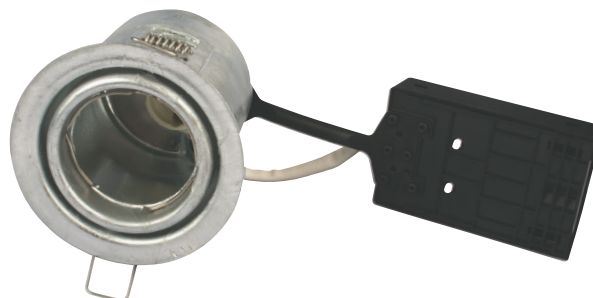

Produktbeskrivelse:

Zeta er en robust kipbar downlight med et rustikt udtryk, som er godkendt til direkte indbygning i isolering og brændbart materiale.

Zeta egner sig til **indendørs og udendørs** montering samt i aggressive miljøer.

Skrueløs kabelafastning og ledningsmontering i terminalboks, sikrer en hurtig og smidig montering med minimal brug af værktøj.

Mulighed for 2 fjeder positioner – afhængig af loftkonstruktionen.

Indbygningshøjden på kun 85 mm, sikrer mange anvendelsesmuligheder.

Det er muligt at montere med kabel eller 16 mm flexrør.

Tekniske data:

Spænding:	220-240VAC 50 Hz
Godkendt lyskilde:	Max. 6W LED (max. lyskildehøjde 56 mm)
Kipvinkel:	25°
Fatning:	GU10
Beskyttelse:	Klasse II, IP44 (med forbehold for lyskilde)
Materiale:	Galvaniseret stål
Videresløjfning:	Ja (3G1,5 mm ²)
Godkendelser:	LVD, RoHS, CE
Garanti:	2 års systemgaranti

Varenr.:	LM nr.:	Hulmål:	Ydre mål:	Beskrivelse:
10075	7842256235	Ø75 mm	Ø88 mm	Varmgalvaniseret stål
12424	7849502047	-	-	5-polet skrueløs klemme