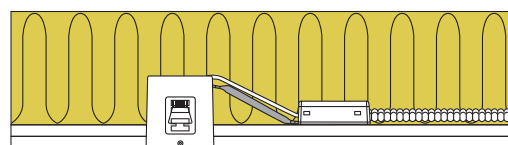

Produktbeskrivelse:

Zeta er en robust kipbar downlight med et rustikt udtryk, som er godkendt til direkte indbygning i isolering og brændbart materiale.

Zeta egner sig til **indendørs og udendørs** montering samt i aggressive miljøer.

Skrueløs kabelafastning og ledningsmontering i terminalboks, sikrer en hurtig og smidig montering med minimal brug af værktøj.

Mulighed for 2 fjeder positioner – afhængig af loftkonstruktionen.

Indbygningshøjden på kun 85 mm, sikrer mange anvendelsesmuligheder.

Det er muligt at montere med kabel eller 16 mm flexrør.

Tekniske data:

Spænding:	220-240VAC 50 Hz
Godkendt lyskilde:	Max. 6W LED (max. lyskildehøjde 56 mm)
Kipvinkel:	25°
Fatning:	GU10
Beskyttelse:	Klasse II, IP44 (med forbehold for lyskilde)
Materiale:	Galvaniseret stål
Videresløjfning:	Ja (3G1,5 mm ²)
Godkendelser:	LVD, RoHS, CE
Garanti:	2 års systemgaranti

Varenr.:	LM nr.:	Hulmål:	Ydre mål:	Beskrivelse:
10075	7842256235	Ø75 mm	Ø88 mm	Varmgalvaniseret stål
12424	7849502047	-	-	5-polet skrueløs klemme