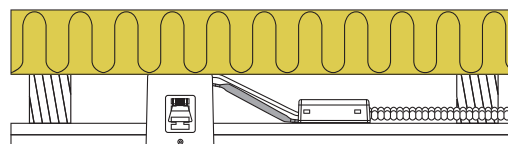

Produktbeskrivelse:

Zeta er en robust kipbar downlight med et rustikt udtryk, som er godkendt til direkte indbygning i isolering og brændbart materiale.

Zeta egner sig til **indendørs og udendørs** montering samt i aggressive miljøer.

Skrueløs kabelafastning og ledningsmontering i terminalboks, sikrer en hurtig og smidig montering med minimal brug af værktøj.

Mulighed for 2 fjeder positioner – afhængig af loftkonstruktionen.

Indbygningshøjden på kun 85 mm, sikrer mange anvendelsesmuligheder.

Det er muligt at montere med kabel eller 16 mm flexrør.

Tekniske data:

Spænding:	220-240VAC 50 Hz
Godkendt lyskilde:	Max. 6W LED (max. lyskildehøjde 56 mm)
Kipvinkel:	25°
Fatning:	GU10
Beskyttelse:	Klasse II, IP44 (med forbehold for lyskilde)
Materiale:	Galvaniseret stål
Videresløjfning:	Ja (3G1,5 mm ²)
Godkendelser:	LVD, RoHS, CE
Garanti:	2 års systemgaranti

Varenr.:	LM nr.:	Hulmål:	Ydre mål:	Beskrivelse:
10075	7842256235	Ø75 mm	Ø88 mm	Varmgalvaniseret stål
12424	7849502047	-	-	5-polet skrueløs klemme