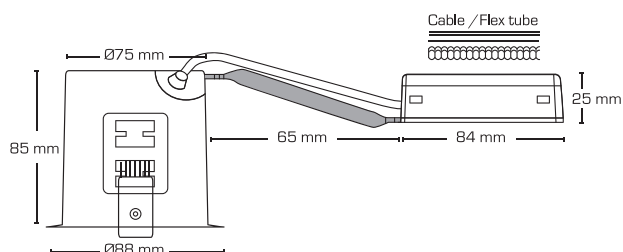

Produktbeskrivelse:

Zeta er en robust kipbar downlight med et rustikt udtryk, som er godkendt til direkte indbygning i isolering og brændbart materiale.

Zeta egner sig til **indendørs og udendørs** montering samt i aggressive miljøer.

Skrueløs kabelafastning og ledningsmontering i terminalboks, sikrer en hurtig og smidig montering med minimal brug af værktøj.

Mulighed for 2 fjeder positioner – afhængig af loftkonstruktionen.

Indbygningshøjden på kun 85 mm, sikrer mange anvendelsesmuligheder.

Det er muligt at montere med kabel eller 16 mm flexrør.

Tekniske data:

Spænding:	220-240VAC 50 Hz
Godkendt lyskilde:	Max. 6W LED (max. lyskildehøjde 56 mm)
Kipvinkel:	25°
Fatning:	GU10
Beskyttelse:	Klasse II, IP44 (med forbehold for lyskilde)
Materiale:	Galvaniseret stål
Videresløjfning:	Ja (3G1,5 mm ²)
Godkendelser:	LVD, RoHS, CE
Garanti:	2 års systemgaranti

Varenr.:	LM nr.:	Hulmål:	Ydre mål:	Beskrivelse:
10075	7842256235	Ø75 mm	Ø88 mm	Varmgalvaniseret stål
12424	7849502047	-	-	5-polet skrueløs klemme