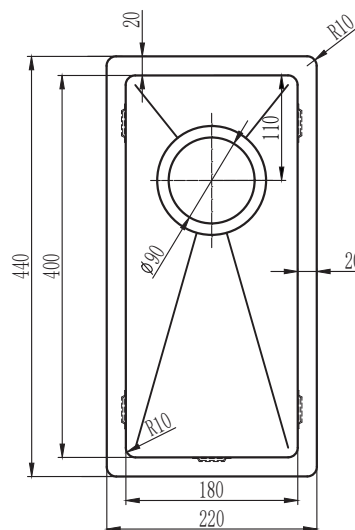

Kubus 180 Soft køkkenvask Udskæringsmål

Varenr.: 10000DB
VVS-nr.: x

Godstykkelse: 1,2 mm
Min. skabsbredde: 300 mm

Fikseringsclips til nedfældning medfølger

LAVABO®

UDSKÆRINGSMÅL Nedfældning
AUSSPARURNG Einbau
CUTOUT Normal installation

UDSKÆRINGSMÅL Planlimning
AUSSPARURNG Flächenbündig
CUTOUT Flush mount