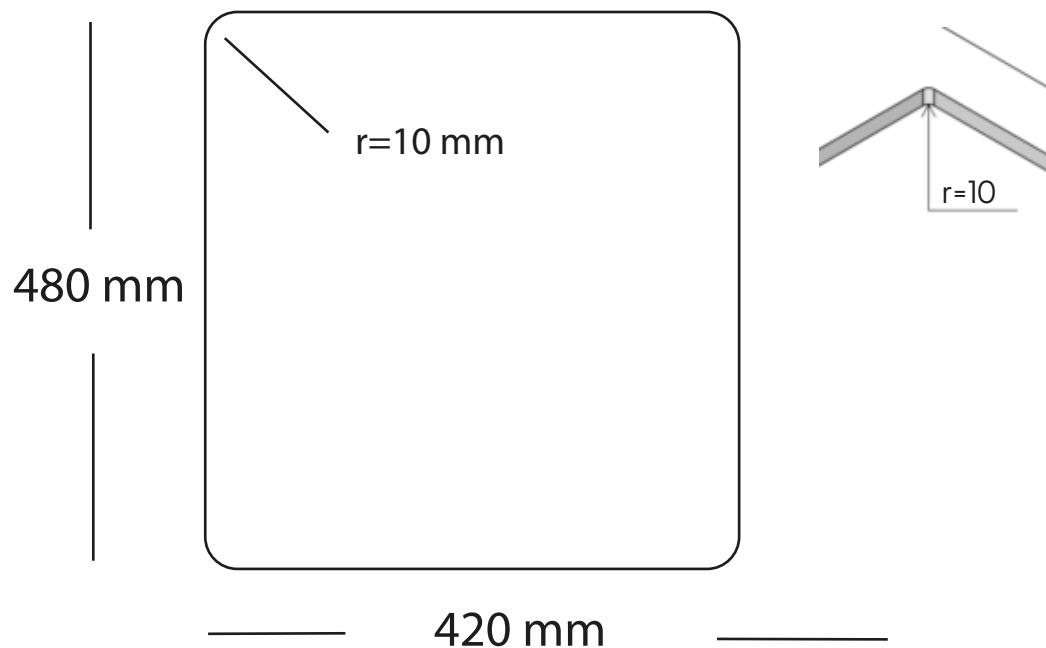

Underlimning, Unterbau, Undermount