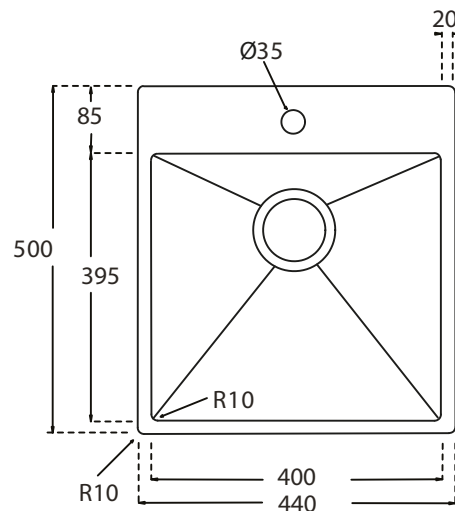

Kubus 440 Soft vask

Udskæringsmål

Varenr.: 10021DK

VVS-nr.: 689300044

Godstykkelse:

1,2 mm

Min. skabsbredde:

500 mm