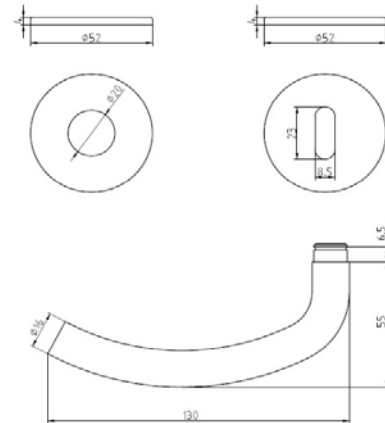

**Produktnavn:** Dørgreb Coupe, 16 mm, m. 4 mm click rosette

**Varenr.:**  
**EAN nr.:**  
**DB nr.:**

**10061**  
5704314100610  
1242209

**Foto:**

**Tegning:**

## Produktinformation:

**Materiale:** AISI 304 stål  
**Overflade finish:** Børstet  
**Gregets radius ved dør:**  $\varnothing 16$  mm  
**Højde:** 52 mm  
**Bredde:** 130 mm  
**Dybde:** 55 mm

**Garanti:** Vi har 2 års reklamationsret

## Produktspecifikation:

16 mm Coupe m. 4 mm click rosette. Inkl. nøgleskilt. Leveres i plastpose inkl. 8x8 mm dørgrebspind.

## Reservedele / tilbehør

Mest benyttede:

11043 4 mm dråbeformet cylinderskilt, cc 38 mm  
11042 4 mm cylinder/vrid sæt, Oval cylinder, cc 30 mm