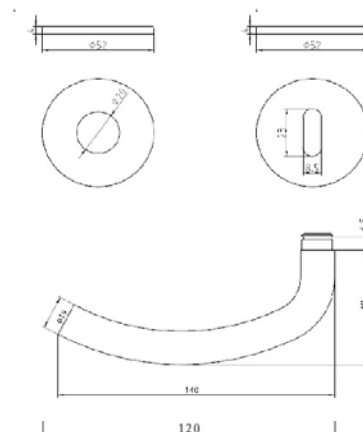

Produkt navn: Dørgreb Coupe, 19 mm, m. 4 mm click rosette

Varenr.:
EAN nr.:
DB nr.:

10062
5704314100627
1242212

Foto:

Tegning:

Produktinformation:

Materiale: AISI 304 stål
Overflade finish: Børstet
Grebets radius ved dør: $\varnothing 19$ mm
Højde: 52 mm
Bredde: 140 mm
Dybde: 60 mm

Garanti: Vi har 2 års reklamationsret

Reserve dele / tilbehør

Mest benyttede:

11043 4 mm dråbeformet cylinderskilt, cc 38 mm
11042 4 mm cylinder/vrid sæt, Oval cylinder, cc 30 mm

Montering:

Se vejledning pakket med produktet eller se monteringsvideo på vores hjemmeside www.jasaco.dk

Produktspecifikation:

19 mm Coupe m. 4 mm click rosette. Inkl. nøgleskilt. Leveres i plastpose inkl. 8x8 mm dørgrebspind.

Relaterede produkter:

10061 Dørgreb Coupe, $\varnothing 16$ mm, børstet stål, 4 mm rosetter
10004 Dørgreb L-Form $\varnothing 16$ mm, børstet stål, 4 mm rosetter
10002 Dørgreb U-form, $\varnothing 16$, børstet stål, 4 mm rosetter