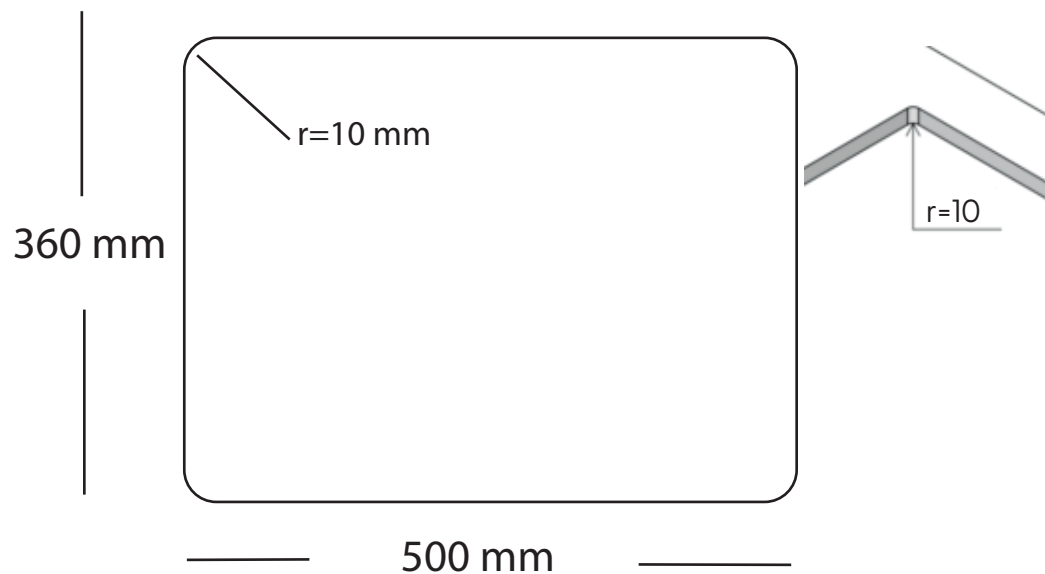

DK480 BC Basic køkkenvask

Udskæringsmål

Varenr.: 10071DK

Godstykkelse: 0,6 mm
Min. skabsbredde: 600 mm

Fikseringsclips til nedfældning medfølger

LAVABO®

UDSKÆRINGSMÅL
AUSSPARURNG
CUTOUT

Nedfældning
Einbau
Normal installation

UDSKÆRINGSMÅL
AUSSPARURNG
CUTOUT

Planlimning
Flächenbündig
Flush mount