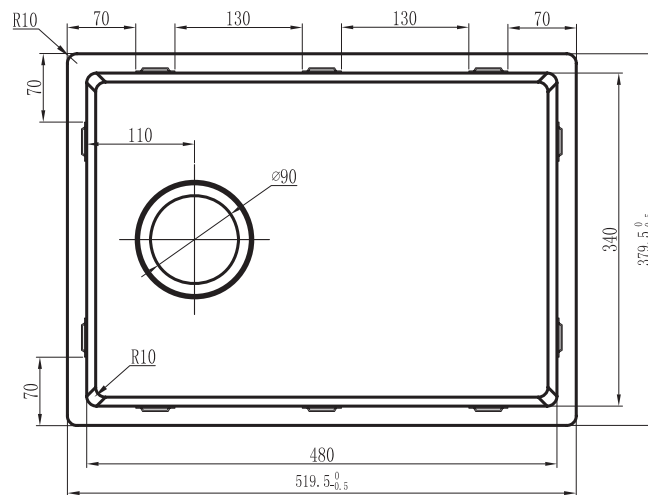

DK480 BC Basic køkkenvask

Udskæringsmål

Varenr.: 10071DK

Godstykkelse: 0,6 mm
Min. skabsbredde: 600 mm

Fikseringsclips til nedfældning medfølger

LAVABO®

UDSKÆRINGSMÅL
AUSSPARURNG
CUTOUT

Nedfældning
Einbau
Normal installation

UDSKÆRINGSMÅL
AUSSPARURNG
CUTOUT

Planlimning
Flächenbündig
Flush mount