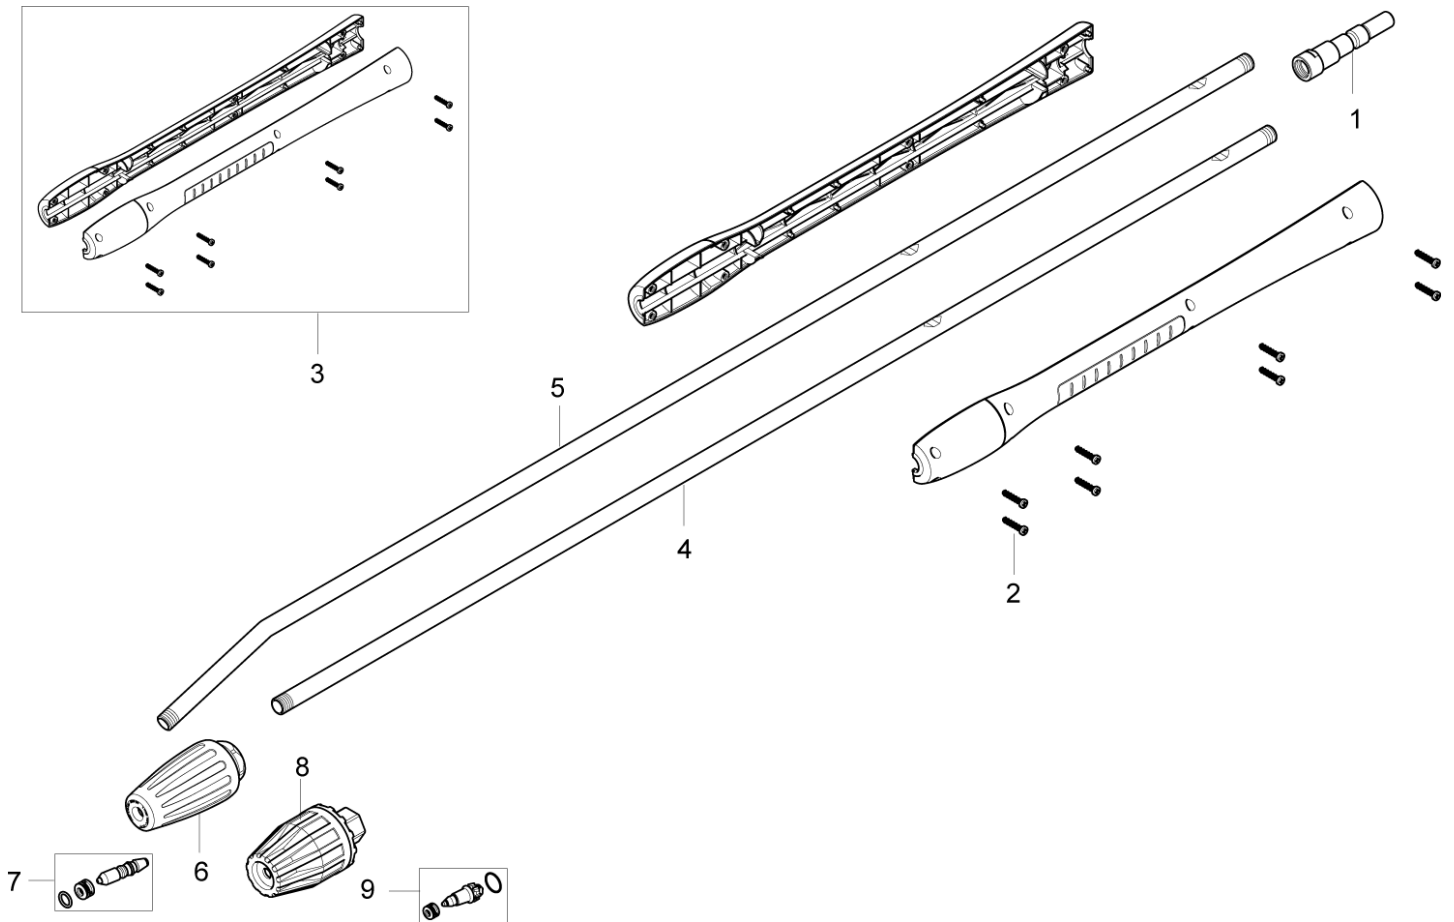

TURBOHAMMER PLUS lance

GERNI Accessories

14-03-2011

Part List ID
ERGOTURBO04

18

TURBOHAMMER PLUS lance

GERNI Accessories

14-03-2011

Part List ID
ERGOTURBO04

19

Pos	Part no.	Qty	Description	EAN
0	106402290	1	TURBOHAMMER PLUS 1125 STRAIGHT W11 0450	4005337174
0	106402291	1	TURBOHAMMER PLUS 1125 STRAIGHT W11 0500	4005337167
0	106402292	1	TURBOHAMMER PLUS 1125 STRAIGHT W11 0550	4005337167
0	106402293	1	TURBO HAMMER PLUS 1125 STRAIGHT	4005337167
0	106402294	1	TURBO HAMMER PLUS 1125 STRAIGHT W11 0700	4005337167
0	106402295	1	TURBOHAMMER PLUS 1125 STRAIGHT W11 0800	4005337167
0	106403000	1	TURBOHAMMER PLUS 950 STRAIGHT W12 0275	4005337167
0	106403001	1	TURBOHAMMER PLUS 1115 STRAIGHT W12 0350	4005337174
0	106403002	1	TURBOHAMMER PLUS 1115 STRAIGHT W12 0400	4005337167
0	106403003	1	TURBOHAMMER PLUS 1115 STRAIGHT W12 0500	4005337167
0	106403077	1	TURBOHAMMER PLUS 950 STRAIGHT W12 0350	4005337168
1	1609325	1	Nipple for spray lance RF	5701715257
2	1814585	8	SCREW 3X12.THREAD CUTTING	5701715121
3	106403113	1	SHELL FOR SINGLE LANCE KIT	4005337168
3	106403114	1	SHELL FOR SINGLE LANCE KIT - GREY	4005337168
4	106408090	1	STRAIGHT TUBE 102/107CM	5701715324
5	106408083	1	HP-TUBE BENT D13L890 SS	5701715412
6	301001108	1	TURBO HAMMER NOZZLE W12 0 500	4005337032
6	49283	1	WAP TURBO HAMMER	4005337492
6	49285	1	ROTOR NOZZLE	4005337492
6	49287	1	TURBO HAMMER NOZZLE	4005337492
6	65437	1	ROTOR NOZZLE W12 1/8-27NP	4005337654
7	101117791	1	REP. KIT TURBOHAMMER W12 0275	
7	301000588	1	REP. KIT TURBOHAMMER W12 025	4005337684
7	301000589	1	REP. KIT TURBOHAMMER 035	4005337684
7	301000591	1	REPAIR KIT	4005337688
7	301000594	1	REP. KIT TURBOHAMMER W12 055	4005337688
7	301001074	1	REP. KIT TURBOHAMMER W12 040	4005337032
7	301001105	1	REP. KIT TURBOHAMMER W12 050	4005337032
8	301001110	1	TURBOHAMMER NOZZLE	4005337032
8	301001630	1	TURBOHAMMER NOZZLE W11 100	4005337056
8	48872	1	ROTOR NOZZLE 050 WAS 4066 1	4005337488
8	48874	1	WAP TURBO HAMMER	4005337488
8	48875	1	WAP TURBO HAMMER WAS 488 73	4005337488
8	48981	1	ROTOR NOZZLE 070 WAS 4071 2	4005337489
8	48982	1	ROTOR NOZZLE- 060	4005337489
8	48983	1	TURBO HAMMER 1100 W11	4005337489
9	301000590	1	KIT, NOZZLE HEAD 0045 W11	4005337688
9	301000592	1	TURBOHAMMER 050 W11 REP.	4005337688
9	301000593	1	REP.KIT TURBOHAMMER 055	4005337688
9	301000595	1	REP.KIT TURBOHAMMER 060 W 11	4005337688
9	301000596	1	REP KIT TURBO HAMMER 070	4005337688