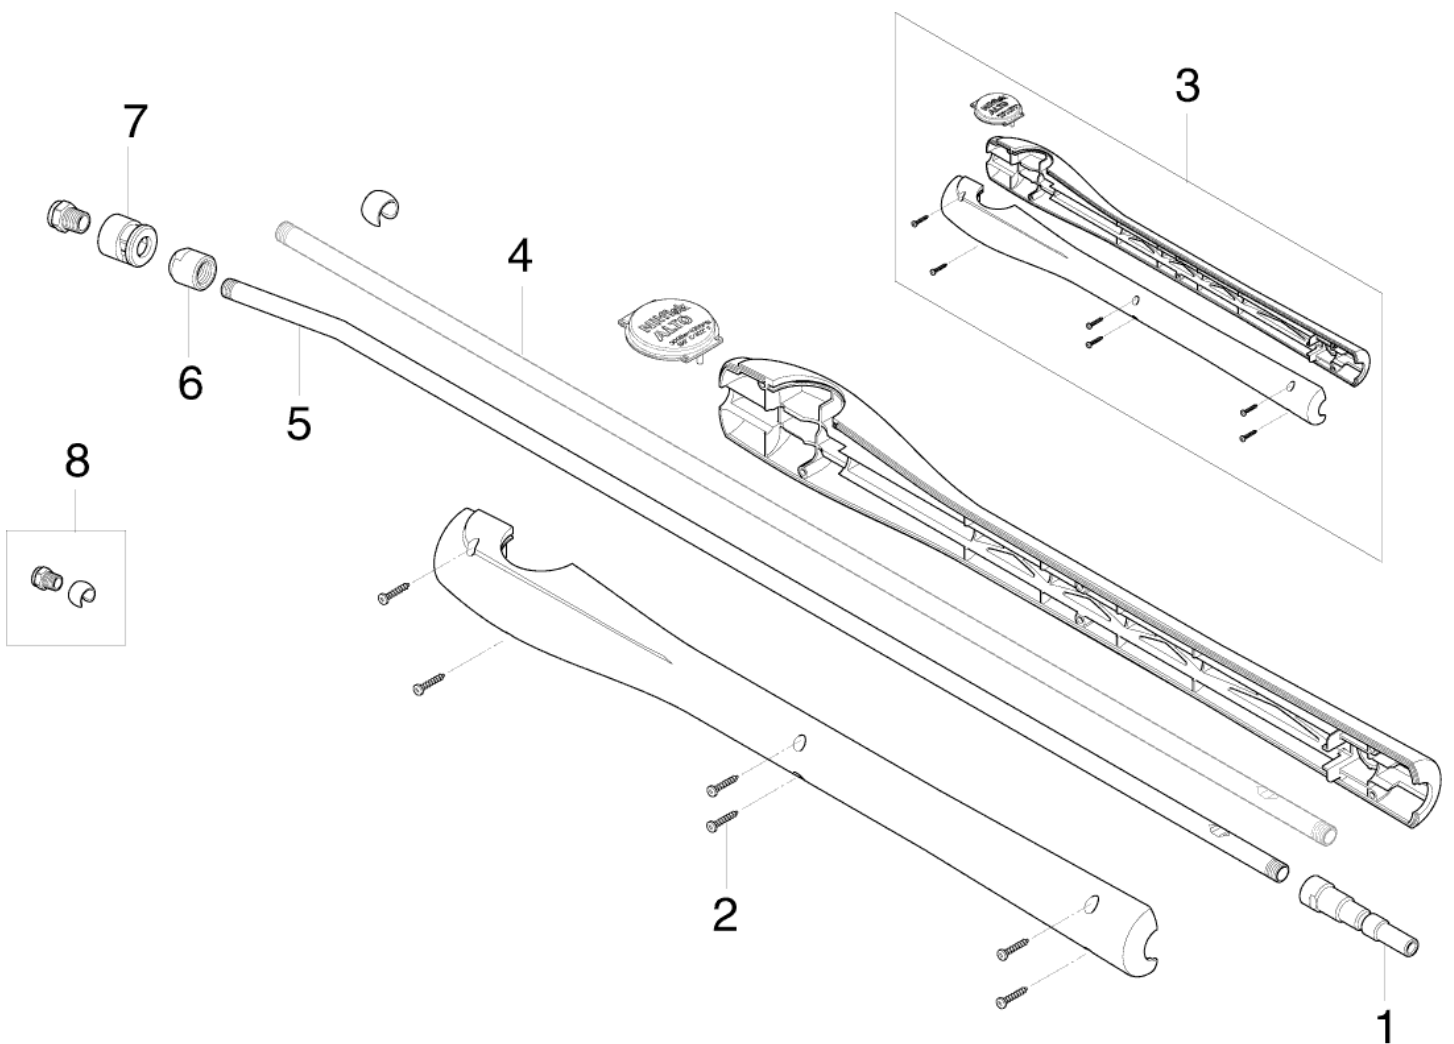

UNIVERSAL lances

GERNI Accessories

14-03-2011

Part List ID
GERNIUNI

29

UNIVERSAL lances

GERNI Accessories

14-03-2011

Part List ID
GERNIUNI

30

Pos	Part no.	Qty	Description		EAN
-	106402160	1	UNIVERSAL 3000 BENT 102CM	L=102CM	5701715324
1	1609325	1	Nipple for spray lance RF		5701715257
2	1814585	5	SCREW 3X12.THREAD CUTTING		5701715121
3	106408051	1	REPAIR KIT SPRAY LANCE SH ELLS		5701715324
4	106408073	1	HIGH PRESSURE TUBE 58CM	FOR 9CM LANCE	5701715324
4	106408090	1	STRAIGHT TUBE 102/107CM	FOR 102CM LANCE	5701715324
4	106408091	1	STRAIGHT TUBE 58CM	FOR 58CM LANCE	5701715324
4	106408092	1	STRAIGHT TUBE 150CM	FOR 150CM LANCE	5701715324
4	106408093	1	STRAIGHT TUBE 200CM	FOR 200CM LANCE	5701715324
5	106408080	1	BENT TUBE 102/107CM	FOR 102CM LANCE	5701715324
5	106408081	1	BENT TUBE 92CM	FOR 92CM LANCE	5701715324
5	106408082	1	BENT TUBE 120CM	FOR 120CM LANCE	5701715324
6	301002368	1	ADAPTOR 1/8 NPSM-1/4in		4005337085
7	18430	1	NOZZLE PROTECTING CAP WAS 1607		4005337184
8	101119735	1	TORNADO KIT (RING/NOZZLE 0340)		5701715324
8	101119736	1	TORNADO KIT (RING/NOZZLE 0350)		5701715324
8	101119737	1	TORNADO KIT (RING/NOZZLE 0370)		5701715324
8	101119738	1	TORNADO KIT (RING/NOZZLE 0400)		5701715324
8	101119739	1	TORNADO KIT (RING/NOZZLE 0435)		5701715324
8	101119740	1	TORNADO KIT (RING/NOZZLE 0450)		5701715324
8	101119741	1	TORNADO KIT (RING/NOZZLE 0500)		5701715324
8	101119742	1	TORNADO KIT (RING/NOZZLE 0530)		5701715324
8	101119743	1	TORNADO KIT (RING/NOZZLE 0550)		5701715324
8	101119744	1	TORNADO KIT (RING/NOZZLE 0600)		5701715324
8	101119745	1	TORNADO KIT (RING/NOZZLE 0640)		5701715324
8	101119746	1	TORNADO KIT (RING/NOZZLE 0650)		5701715324
8	101119747	1	TORNADO KIT (RING/NOZZLE 0680)		5701715324
8	101119748	1	TORNADO KIT (RING/NOZZLE 0700)		5701715324
8	101119749	1	TORNADO KIT (RING/NOZZLE 0750)		5701715329
8	101119750	1	TORNADO KIT (RING/NOZZLE 0800)		5701715324
8	101119751	1	TORNADO KIT (RING/NOZZLE 0850)		5701715324
8	101119752	1	TORNADO KIT (RING/NOZZLE 0900)		5701715324
8	101119754	1	TORNADO KIT (RING/NOZZLE 1000)		5701715324
8	101119756	1	TORNADO KIT (RING/NOZZLE 1100)		5701715324
8	101119758	1	TORNADO KIT (RING/NOZZLE 1200)		5701715329
8	101119760	1	TORNADO KIT (RING/NOZZLE 1300)		5701715324
8	101119762	1	TORNADO KIT (RING/NOZZLE 1500)		5701715329