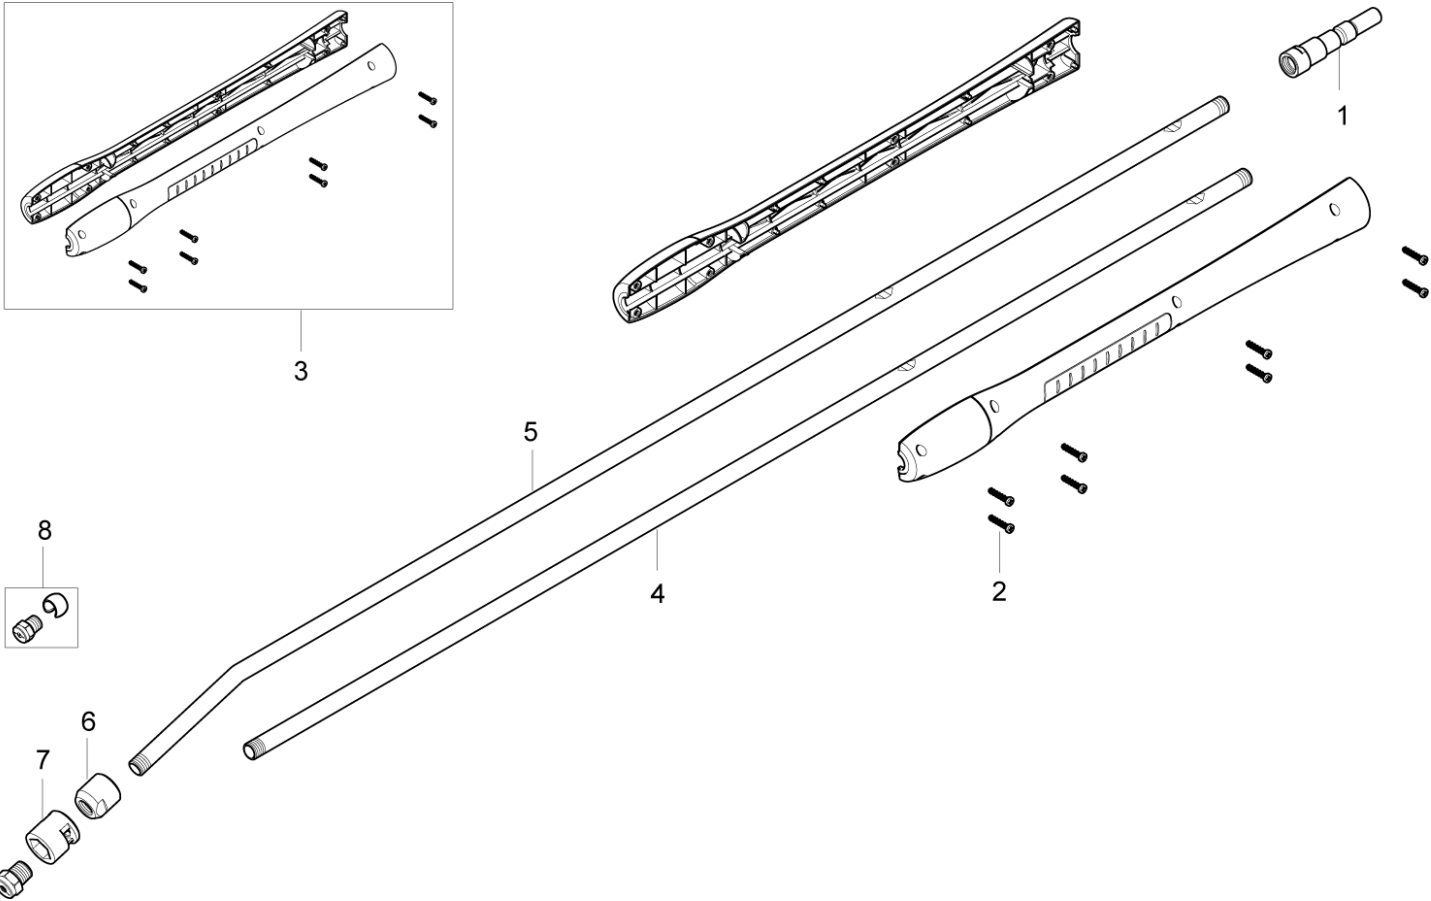

UNIVERSAL PLUS lance

GERNI Accessories

14-03-2011

Part List ID
ERGOUNIVERSAL04

21

UNIVERSAL PLUS lance

GERNI Accessories

14-03-2011

Part List ID
ERGOUNIVERSAL04

22

Pos	Part no.	Qty	Description	EAN
-	106403030	1	UNIVERSAL PLUS 2060 W/O NOZZLE STRAIGHT	4005337167
-	106403031	1	UNIVERSAL PLUS 1560 W/O NOZZLE STRAIGHT	4005337167
-	106403032	1	Universal Plus Universal plus	4005337167
-	106403033	1	UNIVERSAL PLUS UNIVERSAL PLUS	4005337167
-	106403034	1	UNIVERSAL PLUS LANCE 1230 BEND W/O NOZZL	4005337167
-	106403035	1	UNIVERSAL PLUS LANCE 1080 BEND W/O NOZZ	4005337167
-	106403036	1	UNIVERSAL PLUS LANCE 940 BEND W/O NOZZLE	4005337167
-	106403037	1	UNIVERSAL PLUS 1080 BEND 170 W/O NOZZ.	4005337172
1	1609325	1	Nipple for spray lance RF	5701715257
2	1814585	8	SCREW 3X12.THREAD CUTTING	5701715121
3	106403113	1	SHELL FOR SINGLE LANCE KIT	4005337168
3	106403114	1	SHELL FOR SINGLE LANCE KIT - GREY	4005337168
4	106408073	1	HIGH PRESSURE TUBE 58CM	5701715324
4	106408090	1	STRAIGHT TUBE 102/107CM	5701715324
4	106408091	1	STRAIGHT TUBE 58CM	5701715324
4	106408092	1	STRAIGHT TUBE 150CM	5701715324
4	106408093	1	STRAIGHT TUBE 200CM	5701715324
5	106408080	1	BENT TUBE 102/107CM	5701715324
5	106408081	1	BENT TUBE 92CM	5701715324
5	106408082	1	BENT TUBE 120CM	5701715324
6	301002368	1	ADAPTOR 1/8 NPSM-1/4in	4005337085
7	18430	1	NOZZLE PROTECTING CAP WAS 1607	4005337184
8	101119735	1	TORNADO KIT (RING/NOZZLE 0340)	5701715324
8	101119736	1	TORNADO KIT (RING/NOZZLE 0350)	5701715324
8	101119737	1	TORNADO KIT (RING/NOZZLE 0370)	5701715324
8	101119738	1	TORNADO KIT (RING/NOZZLE 0400)	5701715324
8	101119739	1	TORNADO KIT (RING/NOZZLE 0435)	5701715324
8	101119740	1	TORNADO KIT (RING/NOZZLE 0450)	5701715324
8	101119741	1	TORNADO KIT (RING/NOZZLE 0500)	5701715324
8	101119742	1	TORNADO KIT (RING/NOZZLE 0530)	5701715324
8	101119743	1	TORNADO KIT (RING/NOZZLE 0550)	NEON GREEN 5701715324
8	101119744	1	TORNADO KIT (RING/NOZZLE 0600)	METALIC BLUE 5701715324
8	101119745	1	TORNADO KIT (RING/NOZZLE 0640)	5701715324
8	101119746	1	TORNADO KIT (RING/NOZZLE 0650)	5701715324
8	101119747	1	TORNADO KIT (RING/NOZZLE 0680)	GREY 5701715324
8	101119748	1	TORNADO KIT (RING/NOZZLE 0700)	5701715324
8	101119749	1	TORNADO KIT (RING/NOZZLE 0750)	5701715329
8	101119750	1	TORNADO KIT (RING/NOZZLE 0800)	5701715324
8	101119751	1	TORNADO KIT (RING/NOZZLE 0850)	5701715324
8	101119752	1	TORNADO KIT (RING/NOZZLE 0900)	5701715324
8	101119754	1	TORNADO KIT (RING/NOZZLE 1000)	5701715324
8	101119756	1	TORNADO KIT (RING/NOZZLE 1100)	5701715324