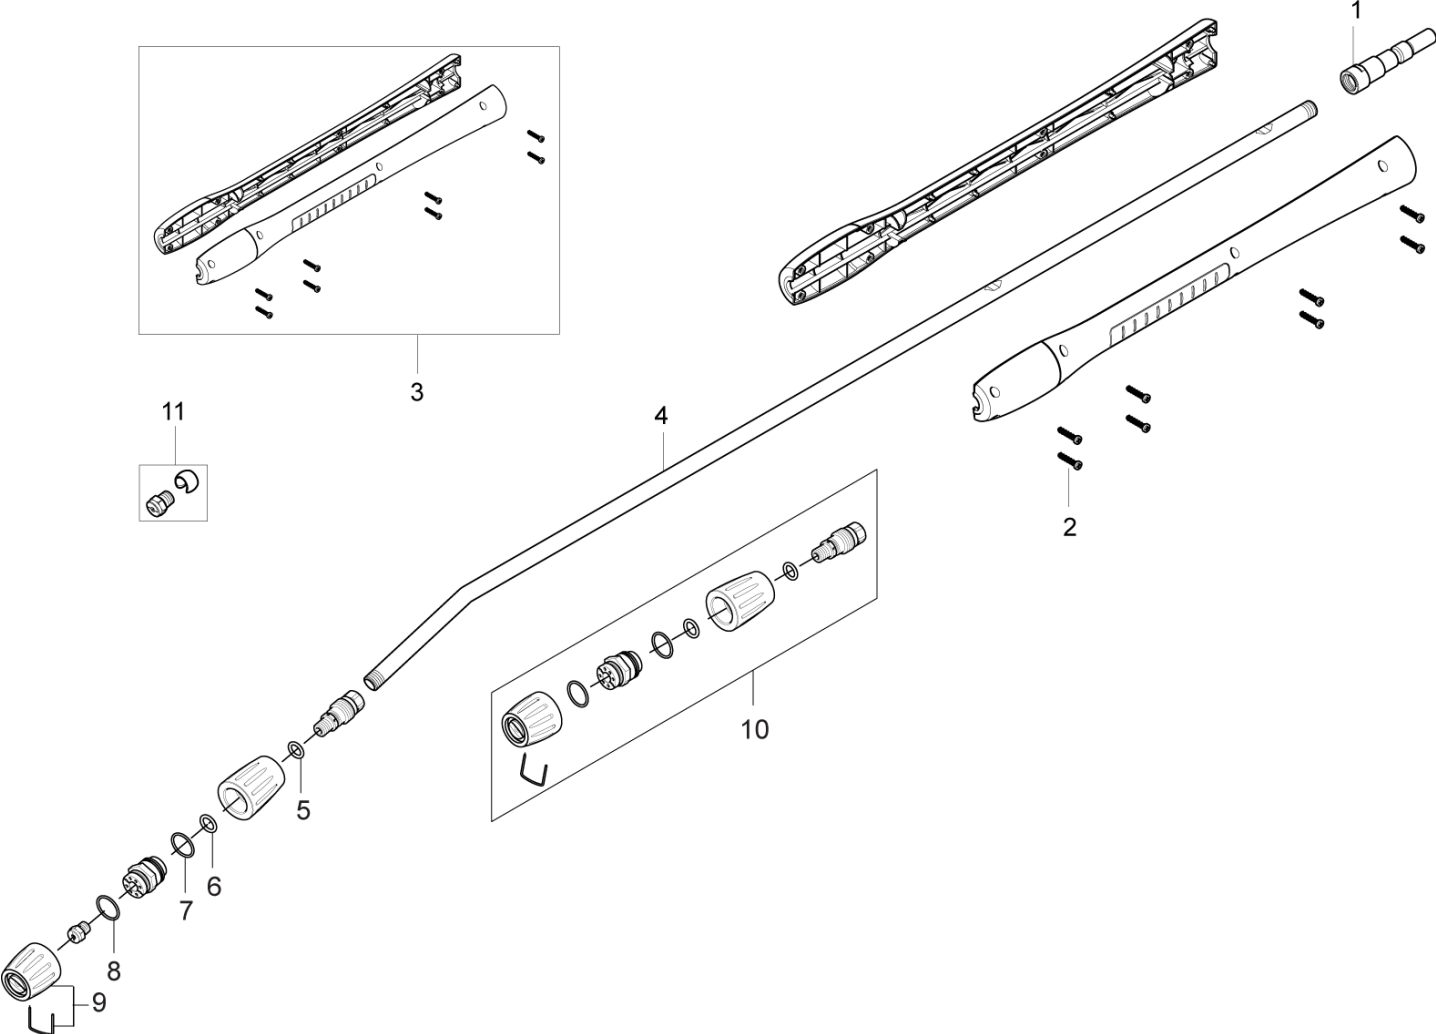

FLEXOPOWER PLUS lance

GERNI Accessories

14-03-2011

Part List ID
ERGOFLEX004

13

FLEXOPOWER PLUS lance

GERNI Accessories

14-03-2011

Part List ID
ERGOFLEX004

14

Pos	Part no.	Qty	Description	EAN
-	106402280	1	FLEXOPOWER PLUS 1120 BEND W/O NOZZLE	4005337167
-	106402281	1	FLEXOPOWER PLUS 990 BEND W/O NOZ.	4005337167
-	106402282	1	FLEXOPOWER PLUS 960 BEND W/O NOZZLE	4005337167
1	1609325	1	Nipple for spray lance RF	5701715257
2	1814585	8	SCREW 3X12.THREAD CUTTING	5701715121
3	106403113	1	SHELL FOR SINGLE LANCE KIT	4005337168
3	106403114	1	SHELL FOR SINGLE LANCE KIT - GREY	4005337168
4	106408080	1	BENT TUBE 102/107CM	5701715324
4	106408081	1	BENT TUBE 92CM	5701715324
4	106408083	1	HP-TUBE BENT D13L890 SS	5701715412
5	9146	1	O RING WAS 13699	4005337091
6	31000171	1	ORING ORING	5715492056
7	49587	1	O RING	4005337495
8	106163038	1	O-RING 1.78X18.77 NBR 70SH	5701715423
9	31000172	1	NOZZLE CAP AND LOCK	5715492056
10	107144095	1	FLEXOPOWER NOZZLEHEAD 1/4 INS.THREAD	4005337176
11	101119735	1	TORNADO KIT (RING/NOZZLE 0340)	5701715324
11	101119736	1	TORNADO KIT (RING/NOZZLE 0350)	5701715324
11	101119737	1	TORNADO KIT (RING/NOZZLE 0370)	5701715324
11	101119738	1	TORNADO KIT (RING/NOZZLE 0400)	5701715324
11	101119739	1	TORNADO KIT (RING/NOZZLE 0435)	5701715324
11	101119740	1	TORNADO KIT (RING/NOZZLE 0450)	5701715324
11	101119741	1	TORNADO KIT (RING/NOZZLE 0500)	5701715324
11	101119742	1	TORNADO KIT (RING/NOZZLE 0530)	5701715324
11	101119743	1	TORNADO KIT (RING/NOZZLE 0550)	5701715324
11	101119744	1	TORNADO KIT (RING/NOZZLE 0600)	5701715324
11	101119745	1	TORNADO KIT (RING/NOZZLE 0640)	5701715324
11	101119746	1	TORNADO KIT (RING/NOZZLE 0650)	5701715324
11	101119747	1	TORNADO KIT (RING/NOZZLE 0680)	5701715324
11	101119748	1	TORNADO KIT (RING/NOZZLE 0700)	5701715324
11	101119749	1	TORNADO KIT (RING/NOZZLE 0750)	5701715329
11	101119750	1	TORNADO KIT (RING/NOZZLE 0800)	5701715324
11	101119751	1	TORNADO KIT (RING/NOZZLE 0850)	5701715324
11	101119752	1	TORNADO KIT (RING/NOZZLE 0900)	5701715324
11	101119754	1	TORNADO KIT (RING/NOZZLE 1000)	5701715324
11	101119756	1	TORNADO KIT (RING/NOZZLE 1100)	5701715324
11	101119758	1	TORNADO KIT (RING/NOZZLE 1200)	5701715329
11	101119760	1	TORNADO KIT (RING/NOZZLE 1300)	5701715324
11	101119762	1	TORNADO KIT (RING/NOZZLE 1500)	5701715329
11	301150005	1	NOZZLE NOZZLE	4005337122