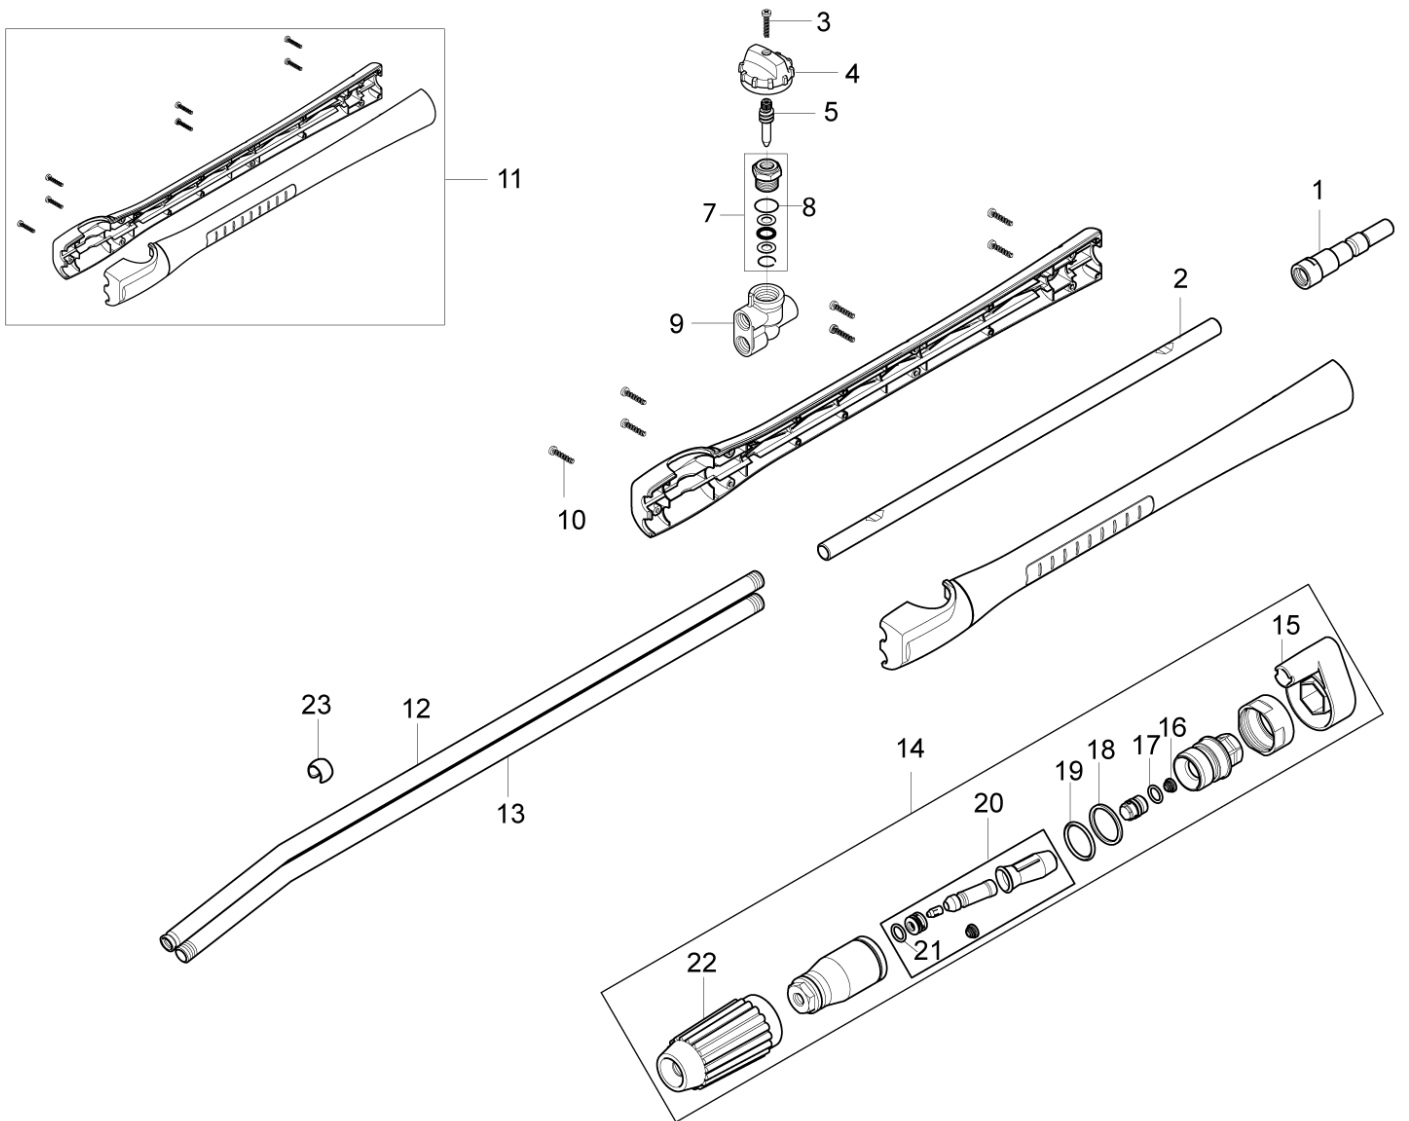

POWERSPEED VARIO PLUS lance

GERNI Accessories

14-03-2011

Part List ID
ERGOPOWER04

15

POWERSPEED VARIO PLUS lance

GERNI Accessories

14-03-2011

Part List ID
ERGOPOWER04

16

Pos	Part no.	Qty	Description	EAN
-	106403020	1	POWERSPEED VARIO PLUS 770 BEND 0340	4005337167
-	106403021	1	POWERSPEED VARIO PLUS 770 BEND 0370	4005337167
-	106403022	1	POWERSPEED VARIO PLUS 770 BEND 0450	4005337167
-	106403023	1	POWERSPEED VARIO PLUS 770 BEND 0500	4005337167
-	106403024	1	POWERSPEED VARIO PLUS 770 BEND 0530	4005337167
-	106403025	1	POWER SPEED POWERSPEED	4005337167
-	106403026	1	POWERSPEED VARIO PLUS 770 BEND 0650	4005337167
-	106403027	1	POWERSPEED VARIO PLUS 770 BEND 0750	4005337167
-	106403090	1	POWERSPEED VARIO PLUS 980 BEND 0340	4005337167
-	106403091	1	POWERSPEED VARIO PLUS 1090 BEND 0370	4005337167
-	106403092	1	POWERSPEED VARIO PLUS 1090 BEND 0450	4005337167
-	106403093	1	POWERSPEED VARIO PLUS 1090 BEND 0500	4005337167
-	106403094	1	POWERSPEED VARIO PLUS 1090 BEND 0530	4005337174
-	106403095	1	POWERSPEED VARIO PLUS 1090 BEND 0640	4005337174
-	106403096	1	POWERSPEED VARIO PLUS 1090 BEND 0680	4005337167
-	106403097	1	POWERSPEED VARIO PLUS 1090 BEND 0700	4005337167
-	106403098	1	POWERSPEED VARIO PLUS 1090 BEND 0750	4005337167
-	106403112	1	POWERSPEED VARIO PLUS 980 BEND 1590	4005337168
1	1609325	1	Nipple for spray lance RF	5701715257
2	106403119	1	SUPPLYER TUBE KIT F. ERGO 2000	4005337168
3	101814705	1	SCREW M3X10	5701715330
4	106403117	1	TURN BOTTOM F. ERGO 2000 KIT	4005337168
5	106402432	1	SPINDEL F. LANCE	5701715330
7	3000064	1	O-RING	5701715037
8	106408052	1	GASKET REPAIR KIT	5701715324
9	106402434	1	HOUS F.SEAT TORNADO 3000	5701715330
10	1814585	7	SCREW 3X12.THREAD CUTTING	5701715121
11	106403115	1	SHELL FOR DOUBLE LANCE KIT	4005337168
11	106403116	1	SHELL FOR DOUBLE LANCE KIT - GREY	4005337168
12	106408065	1	LOW PRESSURE TUBE W NOZZ 103CM	5701715329
12	106408066	1	TUBE LP W. NOZZLE F. LANCE L 680	5701715396
13	106408074	1	HIGH PRESSURE TUBE 103CM	5701715329
13	106408075	1	TUBE 13X1.5X700 SS BENT	5701715396
14	106408054	1	NOZZLE HEAD.COMPL. 0450	5701715397
14	106408059	1	NOZZLE HEAD COMPL. 0750	5701715397
14	106408140	1	NOZZLE HEAD COMPL. 0700	4005337142
14	106408141	1	NOZZLE HEAD COMPL. 0800	4005337158
14	106408142	1	NOZZLE HEAD COMPL. 0400	4005337142
14	106408143	1	NOZZLE HEAD COMPL. 1000	4005337142
14	106408144	1	NOZZLE HEAD COMPL. 1300	4005337142
14	106408145	1	NOZZLE HEAD COMPL. 1500	4005337142
14	106408146	1	NOZZLE HEAD COMPL. 1200	4005337142