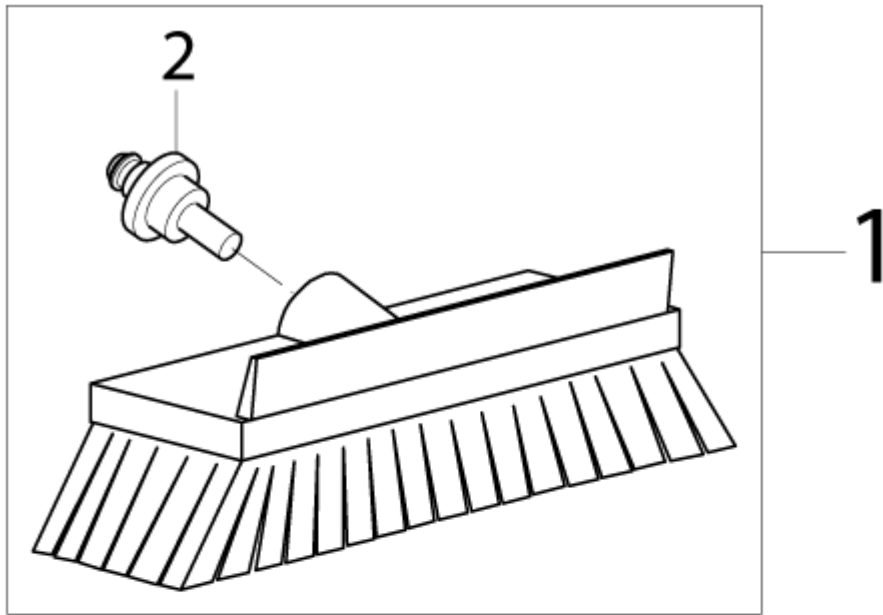

# PATIO CLEANER PLUS

GERNI Accessories

14-03-2011

Part List ID  
GPATIOCLEAN05

37

Pos	Part no.	Qty	Description	EAN
0	126412513	1	PATIO PLUS-GERNI	5703887105
1	128342002	1	GERNI POWER CONTROL KIT	5703887106
2	127440103	1	RA 101 CABINET KIT	5703887105
3	101814782	1	SCREW KB50X18	4005337170
4	127440111	1	U-PIN FOR PISTON	5703887105
5	6411552	1	CLIP FOR PATIO CLEANER	5701715298
6	127440112	1	U-PIN FOR BEARING	5703887105
7	1814585	1	SCREW 3X12.THREAD CUTTING	5701715121
8	127440114	1	O-RING FOR NIPPLE 5.5X1.5 SH90	5703887105
9	127440115	1	U-PIN F NIPPLE BASE	5703887105
10	127440108	1	ALTO LOCK KIT	5703887105
11	101814782	1	SCREW KB50X18	4005337170
12	127440106	1	ALTO ROTOR ARM KIT	5703887105
12	128307045	1	ALTO ROTOR ARM KIT	5703887105
			Only Compact - see TSB CPW-023	
13	127440116	1	U PIN F.NOZZLE AXLE	5703887105
14	127440117	1	U-PIN F NOZZLE SEAT	5703887105
15	127440116	1	U PIN F.NOZZLE AXLE	5703887105
16	127440104	1	AUTO NOZZLE SEAL KIT	5703887105
17	127440118	1	BRUSH RING	5703887105
18	126412104	1	ADAPTOR	5703887105