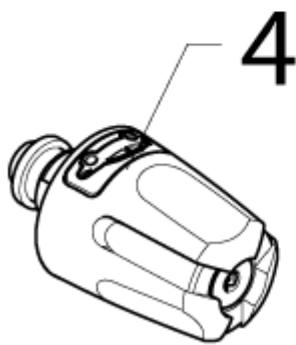

# PATIO CLEANER PLUS

GERNI Accessories

14-03-2011

Part List ID  
GPATIOCLEAN05

37

Pos	Part no.	Qty	Description	EAN
0	126412513	1	PATIO PLUS-GERNI	5703887105
1	128342002	1	GERNI POWER CONTROL KIT	5703887106
2	127440103	1	RA 101 CABINET KIT	5703887105
3	101814782	1	SCREW KB50X18	4005337170
4	127440111	1	U-PIN FOR PISTON	5703887105
5	6411552	1	CLIP FOR PATIO CLEANER	5701715298
6	127440112	1	U-PIN FOR BEARING	5703887105
7	1814585	1	SCREW 3X12.THREAD CUTTING	5701715121
8	127440114	1	O-RING FOR NIPPLE 5.5X1.5 SH90	5703887105
9	127440115	1	U-PIN F NIPPLE BASE	5703887105
10	127440108	1	ALTO LOCK KIT	5703887105
11	101814782	1	SCREW KB50X18	4005337170
12	127440106	1	ALTO ROTOR ARM KIT	5703887105
12	128307045	1	ALTO ROTOR ARM KIT	5703887105
			Only Compact - see TSB CPW-023	
13	127440116	1	U PIN F.NOZZLE AXLE	5703887105
14	127440117	1	U-PIN F NOZZLE SEAT	5703887105
15	127440116	1	U PIN F.NOZZLE AXLE	5703887105
16	127440104	1	AUTO NOZZLE SEAL KIT	5703887105
17	127440118	1	BRUSH RING	5703887105
18	126412104	1	ADAPTOR	5703887105