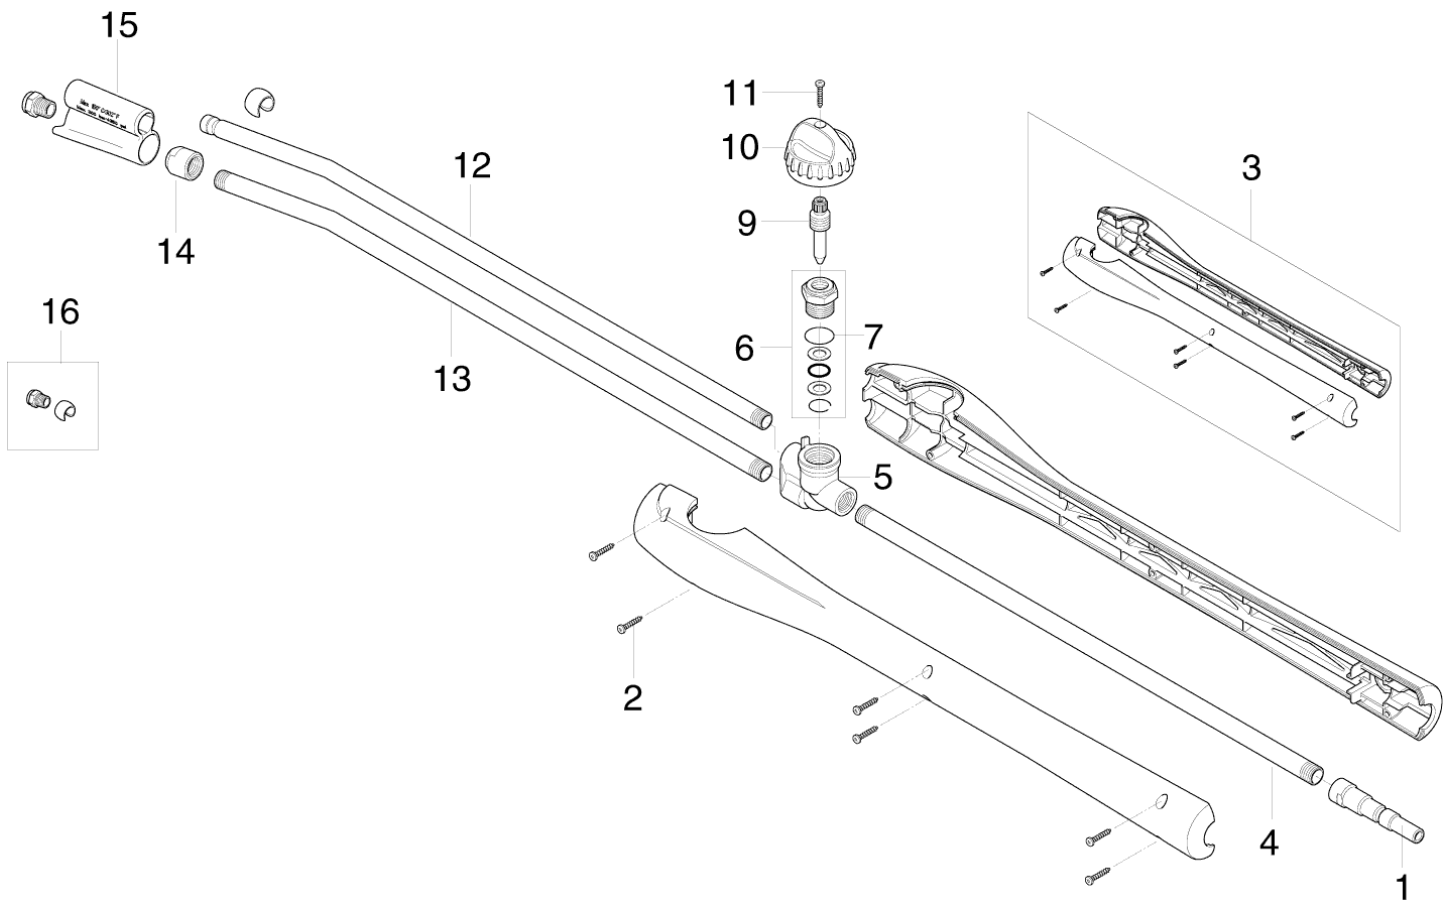

TORNADO lances

GERNI Accessories

14-03-2011

Part List ID
GERNITORNADO

31

TORNADO lances

GERNI Accessories

14-03-2011

Part List ID
GERNITORNADO

32

Pos	Part no.	Qty	Description	EAN
-	106402140	1	FLEXOPOWER 3000 LANCE 107 CM	5701715324
1	1609325	1	Nipple for spray lance RF	5701715257
2	1814585	5	SCREW 3X12.THREAD CUTTING	5701715121
3	106408050	1	KIT. SPRAY LANCE SHELLS	5701715324
4	106408060	1	HP-TUBE LANCE L-400	5701715324
5	106402434	1	HOUS F.SEAT TORNADO 3000	5701715330
6	106408052	1	GASKET REPAIR KIT	5701715324
7	3000064	1	O-RING	5701715037
9	106402432	1	SPINDEL F. LANCE	5701715330
10	106402560	1	TURN BUTTON F.TORNADOLANC	5701715330
11	101814705	1	SCREW M3X10	5701715330
12	106408061	1	LOW PRESSURE TUBE W NOZZ 104CM	5701715324
12	106408062	1	LOW PRESSURE TUBE W NOZZ 92CM	5701715324
12	106408063	1	LOW PRESSURE TUBE W NOZZ 200CM	5701715324
12	106408064	1	LOW PRESSURE TUBE W NOZZL 58CM	5701715324
13	106408070	1	HIGH PRESSURE TUBE 104CM	5701715324
13	106408071	1	HIGH PRESSURE TUBE 92CM	5701715324
13	106408072	1	HIGH PRESSURE TUBE 200CM	5701715324
13	106408073	1	HIGH PRESSURE TUBE 58CM	5701715324
14	301002368	1	ADAPTOR 1/8 NPSM-1/4in	4005337085
15	106402425	1	NOZZLE PROTECTION F TORNA DO L	5701715334
16	101119735	1	TORNADO KIT (RING/NOZZLE 0340)	5701715324
16	101119736	1	TORNADO KIT (RING/NOZZLE 0350)	5701715324
16	101119737	1	TORNADO KIT (RING/NOZZLE 0370)	5701715324
16	101119738	1	TORNADO KIT (RING/NOZZLE 0400)	5701715324
16	101119739	1	TORNADO KIT (RING/NOZZLE 0435)	5701715324
16	101119740	1	TORNADO KIT (RING/NOZZLE 0450)	5701715324
16	101119741	1	TORNADO KIT (RING/NOZZLE 0500)	5701715324
16	101119742	1	TORNADO KIT (RING/NOZZLE 0530)	5701715324
16	101119743	1	TORNADO KIT (RING/NOZZLE 0550)	5701715324
16	101119744	1	TORNADO KIT (RING/NOZZLE 0600)	5701715324
16	101119745	1	TORNADO KIT (RING/NOZZLE 0640)	5701715324
16	101119746	1	TORNADO KIT (RING/NOZZLE 0650)	5701715324
16	101119747	1	TORNADO KIT (RING/NOZZLE 0680)	5701715324
16	101119748	1	TORNADO KIT (RING/NOZZLE 0700)	5701715324
16	101119749	1	TORNADO KIT (RING/NOZZLE 0750)	5701715329
16	101119750	1	TORNADO KIT (RING/NOZZLE 0800)	5701715324
16	101119751	1	TORNADO KIT (RING/NOZZLE 0850)	5701715324
16	101119752	1	TORNADO KIT (RING/NOZZLE 0900)	5701715324
16	101119754	1	TORNADO KIT (RING/NOZZLE 1000)	5701715324
16	101119756	1	TORNADO KIT (RING/NOZZLE 1100)	5701715324
16	101119758	1	TORNADO KIT (RING/NOZZLE 1200)	5701715329