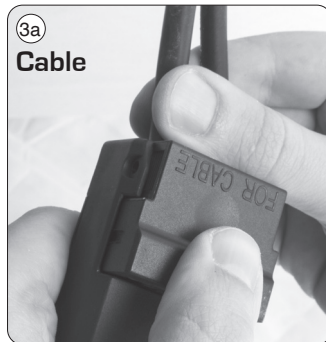

Alisia Elite

Monteringsvejledning / Monteringsanvisning / Montasjeanvisning / Installation instructions / Installationsanleitung / Asennusohje

220-240 VAC	IP44	IK06	Indoor	0.1m	H 22 mm	Ra >90	110°	Dimmable	35.000h L90 B10		
	CE										