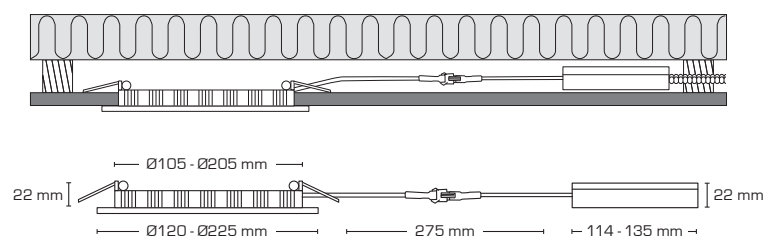

Alisia Elite

Monteringsvejledning / Monteringsanvisning / Montasjeanvisning / Installation instructions / Installationsanleitung / Asennusohje

220-240 VAC	IP44	IK06	Indoor	0.1m	H 22 mm	Ra >90	110°	Dimmable	35.000h L90 B10		
	CE										