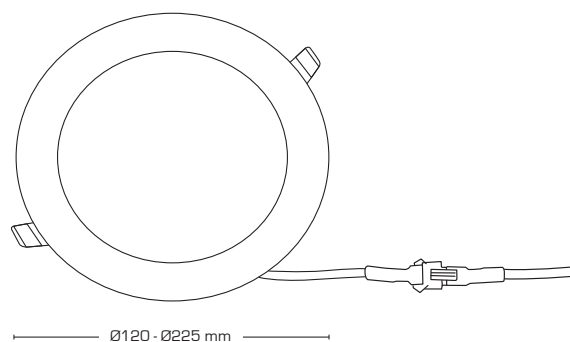

Alisia Elite

Monteringsvejledning / Monteringsanvisning / Montasjeanvisning / Installation instructions / Installationsanleitung / Asennusohje

220-240 VAC	IP44	IK06	Indoor	0.1m	H 22 mm	Ra >90	110°	Dimmable	35.000h L90 B10		
	CE										